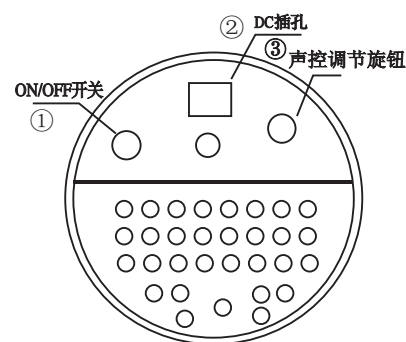

激光云彩灯

感谢您购买这款激光云彩灯!这台小机器能够发射出动态变幻的云彩,这些云彩不停的翻滚,让您产生置身于奇幻中的感觉。这款新产品已经申请专利,如有侵权行为依法必究。

包装清单:

- 1) 激光云彩灯一台
- 2) 电源适配器一个
- 3) 说明书一份
- 4) 调节扳手一个

技术参数:

- 1) 电压: 输入- AC: 110-240V 输出- DC: 5.0V
- 2) 光源: LASER
- 3) 外型尺寸: 85mm*156mm
- 4) 产品净重: 272g

Packing List:

1. Laser Cloud Lighting 1PCS;
2. Adapter 1PCS;
3. Manual 1PCS;
4. Spanner 1PCS;

Specification:

- 1)Voltage:Input-AC:110-240V Output-DC:5.0V
- 2)Light source:LASER
- 3)Unit Dimension:85mm*156mm
- 4)N.W.: 369g

Operation:

- 1.Insert the power line into the DC Socket ②.
- 2.Press ON/OFF button ①, the machine start working.
- 3.Adjust the voice control ③ when turn it into no light,it' s the voice control state.

规格:210x148MM