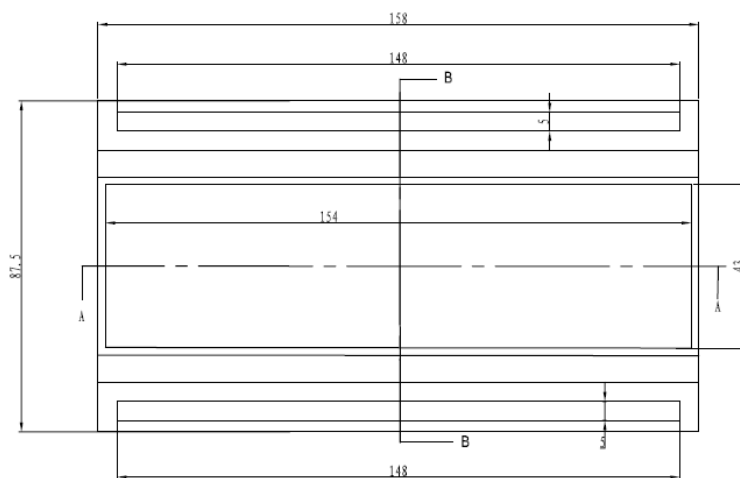

# 23-66A

Производитель: MCP Corporation

Корпус пластиковый для РЭА

A-A