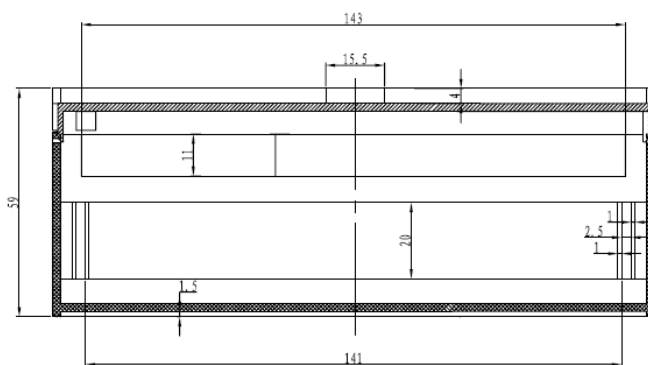

# 23-66A

Производитель: MCP Corporation

Корпус пластиковый для РЭА

A-A