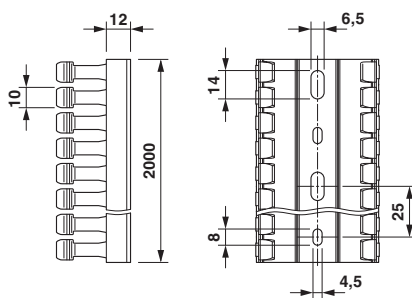

#### Размеры

Длина (b)	2000 мм
Ширина (a)	60 мм
Высота	60 мм

### Чертежи

Размерный чертёж

Расположение отверстий в днище соответствует требованиям DIN EN 50085