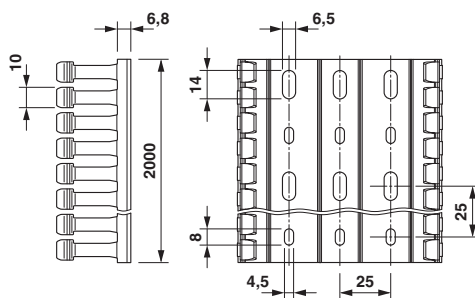

#### Размеры

Длина (b)	2000 мм
Ширина (a)	80 мм
Высота	80 мм

## Чертежи

Размерный чертёж

Расположение отверстий в днище соответствует требованиям DIN EN 50085