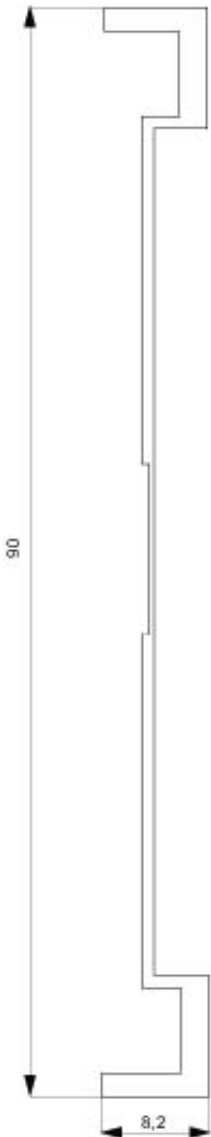

DELTA MIRO FRAME 3-FOLD GENUINE MATERIAL
WOOD TYPE OF WOOD MAPLE TREE DIMENSIONS
232X90MM

Подобно изображению

Общие технические данные:

Исполнение защитной рамы / установленный заподлицо		Нет
Составная часть товара / откидная крышка		Нет
Свойство товара / без галогена		Да
Материал		прочее
внешний вид		не относится
Количество узлов		3
Монтажное положение		горизонтально и вертикально
Цвет		красный цвет клена
Обработка поверхности		прочее
Материал / защитной рамы		дерево
Составная часть товара / поле метки		Нет
Вид защиты IP		IP20
Пригодность к интеграции		
• подпольная соединительная коробка		Нет
• встроенный монтаж		Нет
• монтаж скрытой проводки		Да
• канал для установки приборов		Нет

<https://eb.automation.siemens.com/mall/ru/ru/Catalog/Product/5TG1103-3>

Service&Support (руководства, инструкции по эксплуатации, сертификаты, указания, FAQ,...)

<http://support.automation.siemens.com/WW/view/en/5TG1103-3/all>

Банк изображений (фотографии продуктов, двухмерные размерные чертежи, трехмерные модели, схемы приборов, ...)

http://www.automation.siemens.com/bilddb/cax_en.aspx?mlfb=5TG1103-3

CAx-Online-Generator

<http://www.siemens.com/cax>