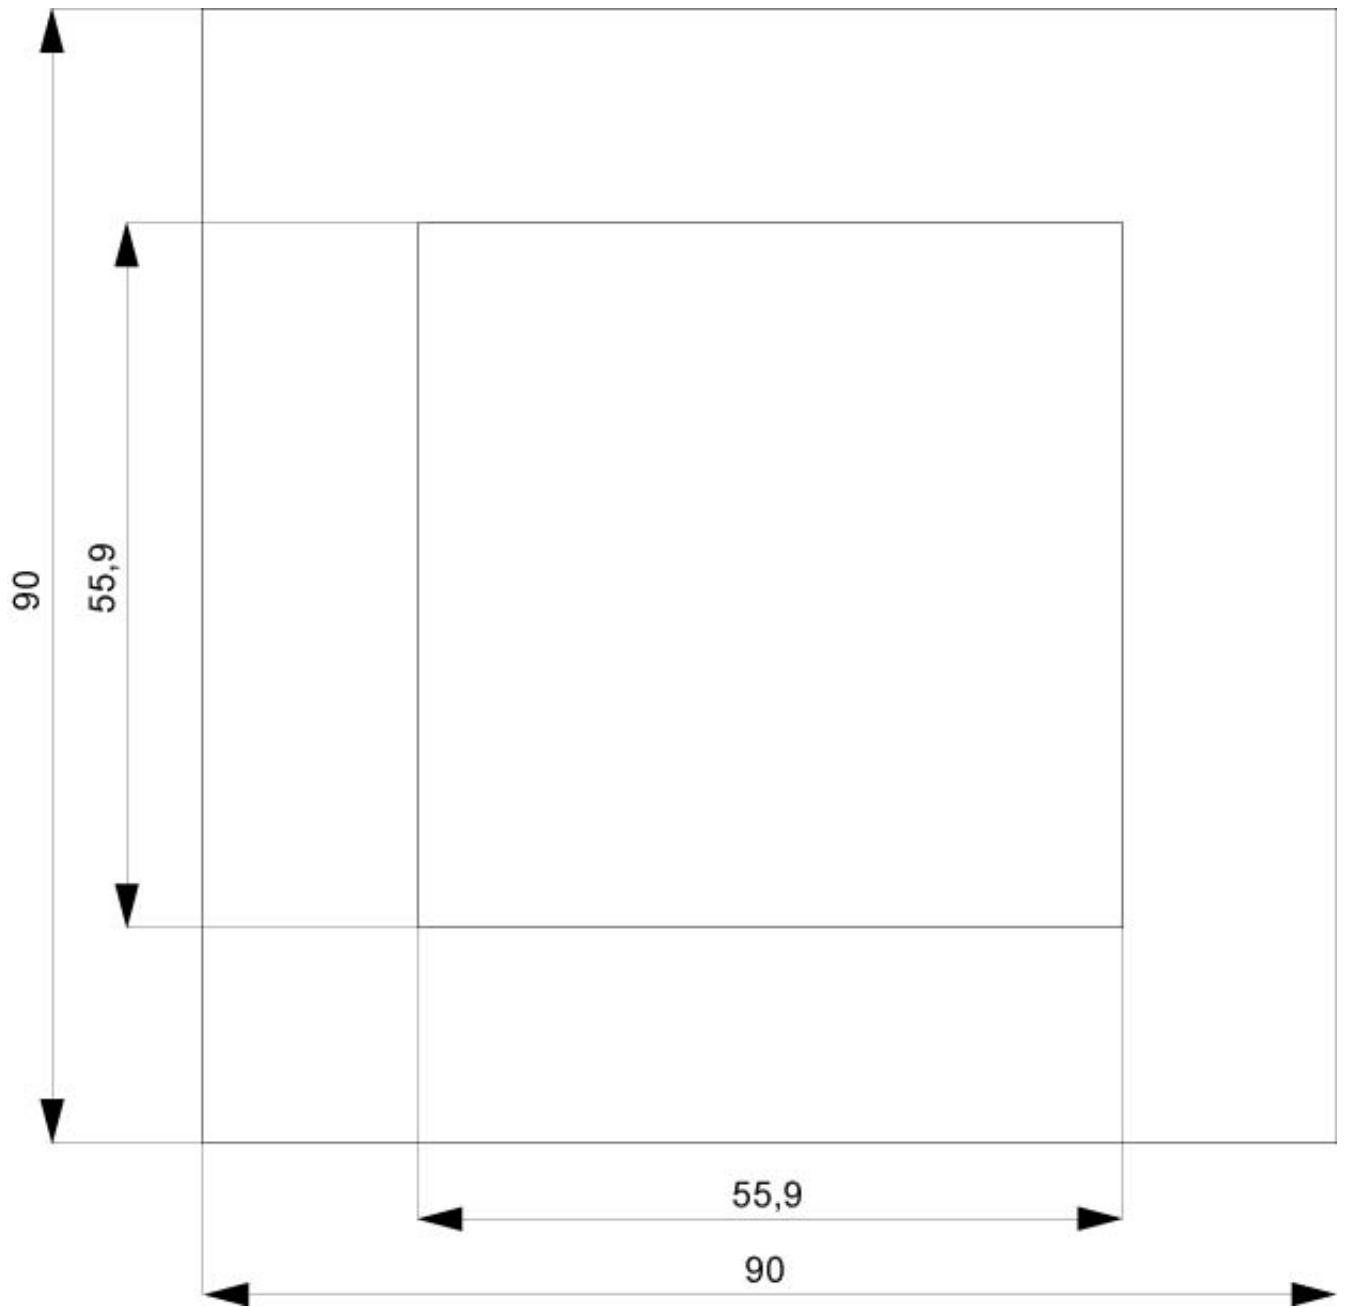

последнее изменение:

29.09.2014