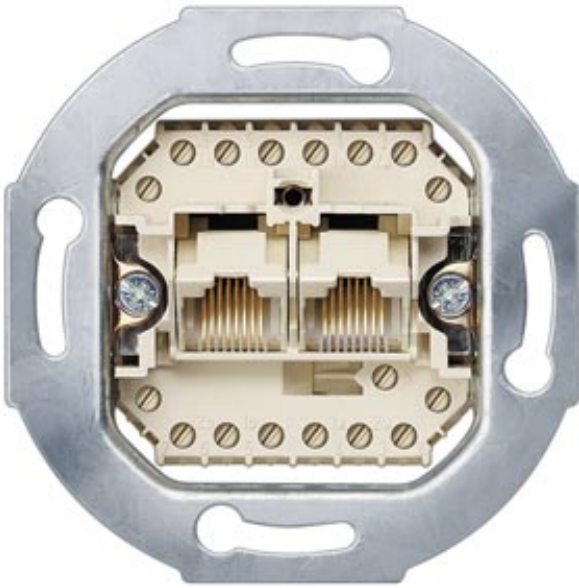

INSERT F.UAE OUTLET BOX CAT.3-8/8 FOR DELTA PROGRAMS

Подобно изображению

Общие технические данные:

Вид крепления		Скрытая прокладка
Вид защиты IP		IP20
Составная часть товара		
• откидная крышка		Нет
• поле метки		Нет
• разгрузка от натяжения		Нет
Характеристика товара		
• защита от пыли		Нет
• Надпечатка		Нет
• зажим для люстры		Нет
Материал		прочее
внешний вид		не относится
Материал		прочее
Цвет		прочие
Пригодность для использования		UAE/IAE
Обработка поверхности		прочее
Компановка		Базовый элемент
Свойство товара / без галогена		Да

Вид монтажа	крепление с помощью обжимной манжеты и винта
Исполнение продукта	Вставки для приборов

Сертификаты / допуски к эксплуатации

General Product Approval

Declaration of Conformity

Дополнительная информация: