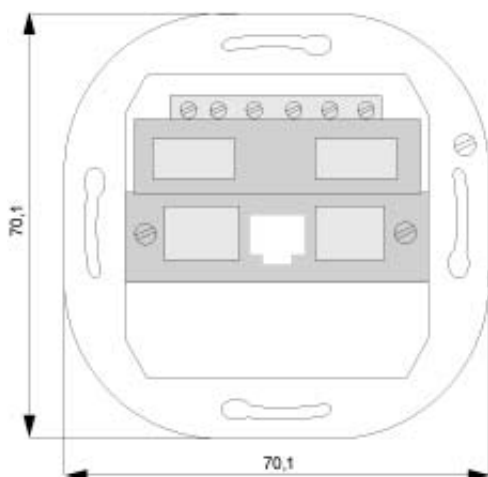

Вид монтажа	крепление с помощью обжимной манжеты и винта
Исполнение продукта	Вставки для приборов

Сертификаты / допуски к эксплуатации

General Product Approval

Declaration of Conformity

Дополнительная информация:

Information- and Downloadcenter (каталоги, брошюры,...)

<http://www.siemens.com/lowvoltage/catalogs>

Industry Mall (Каталог и система обработки заказов)

<https://eb.automation.siemens.com/mall/ru/ru/Catalog/Product/5TG2406>

Service&Support (руководства, инструкции по эксплуатации, сертификаты, указания, FAQ,...)

<http://support.automation.siemens.com/WWW/view/en/5TG2406/all>

Банк изображений (фотографии продуктов, двумерные размерные чертежи, трехмерные модели, схемы приборов, ...)

<http://www.automation.siemens.com/bilddb/cax_en.aspx?mlfb=5TG2406>

CAx-Online-Generator

<http://www.siemens.com/cax>

последнее изменение:

08.09.2014