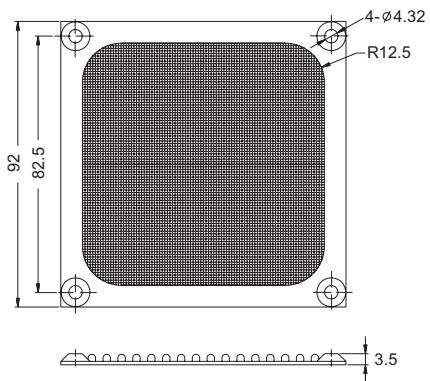

METAL FILTE A

FM 06 For 60mm Fan

FM 08 For 80mm Fan

FM 09 For 92mm Fan

FM 12 For 120mm Fan