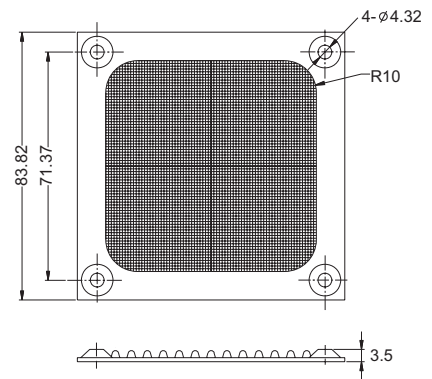

METAL FILTE A

FM 06 For 60mm Fan

FM 08 For 80mm Fan

FM 09 For 92mm Fan

FM 12 For 120mm Fan