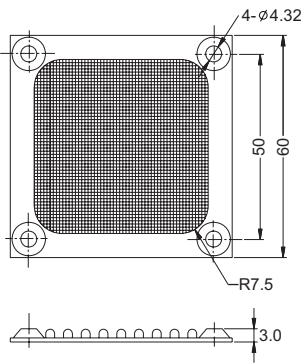

METAL FILTE A

FM 06 For 60mm Fan

FM 08 For 80mm Fan

FM 09 For 92mm Fan

FM 12 For 120mm Fan