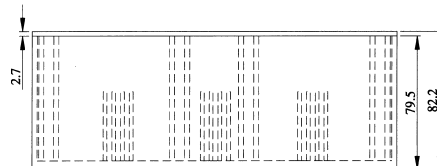

G1039

Артикул

Размеры, мм

Пластиковая крышка

G1031B	64 x 44 x 32
G1032B	101 x 54 x 43.8
G1033B	129 x 64 x 44
G1034B	151 x 90 x 53.2
G1037B	189 x 113 x 66.6
G1039B	217 x 138 x 82.2

Алюминиевая панель, толщина 1 мм

G1031BA	64 x 44 x 29.9
G1032BA	101 x 54 x 41.7
G1033BA	129 x 64 x 41.9
G1034BA	151 x 90 x 50.9
G1037BA	189 x 113 x 63.9
G1039BA	217 x 138 x 79.5

Артикул	A	B	C	D	E	F	G	H	I
G1031B	64	44	32	59.8	39.8	29.9	2.1	37.6	57.8
G1032B	101	54	43.8	96.7	49.7	41.7	2.1	47.5	94.7
G1033B	129	64	44	123.8	58.8	41.9	2.1	56.6	121.8
G1034B	151	90	53.2	145	84	50.9	2.3	81.8	143
G1037B	189	113	66.6	184	108	63.9	2.7	105.8	182