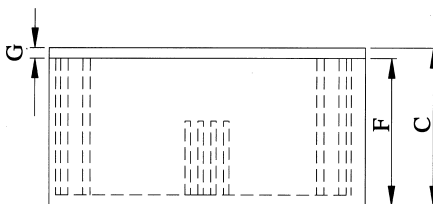

G1031 - G1037