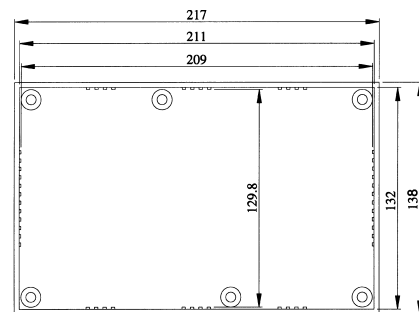

G1039

Артикул

Размеры, мм

Пластиковая крышка

G1031B	64 x 44 x 32
G1032B	101 x 54 x 43.8
G1033B	129 x 64 x 44
G1034B	151 x 90 x 53.2
G1037B	189 x 113 x 66.6
G1039B	217 x 138 x 82.2

Алюминиевая панель, толщина 1 мм

G1031BA	64 x 44 x 29.9
G1032BA	101 x 54 x 41.7
G1033BA	129 x 64 x 41.9
G1034BA	151 x 90 x 50.9
G1037BA	189 x 113 x 63.9
G1039BA	217 x 138 x 79.5

Артикул	A	B	C	D	E	F	G	H	I
G1031B	64	44	32	59.8	39.8	29.9	2.1	37.6	57.8
G1032B	101	54	43.8	96.7	49.7	41.7	2.1	47.5	94.7
G1033B	129	64	44	123.8	58.8	41.9	2.1	56.6	121.8
G1034B	151	90	53.2	145	84	50.9	2.3	81.8	143
G1037B	189	113	66.6	184	108	63.9	2.7	105.8	182