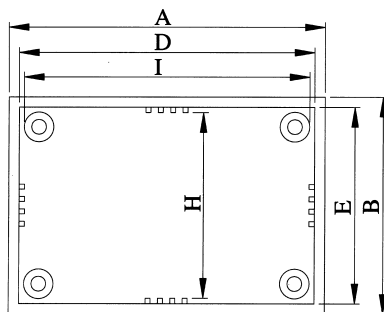

G1031 - G1037