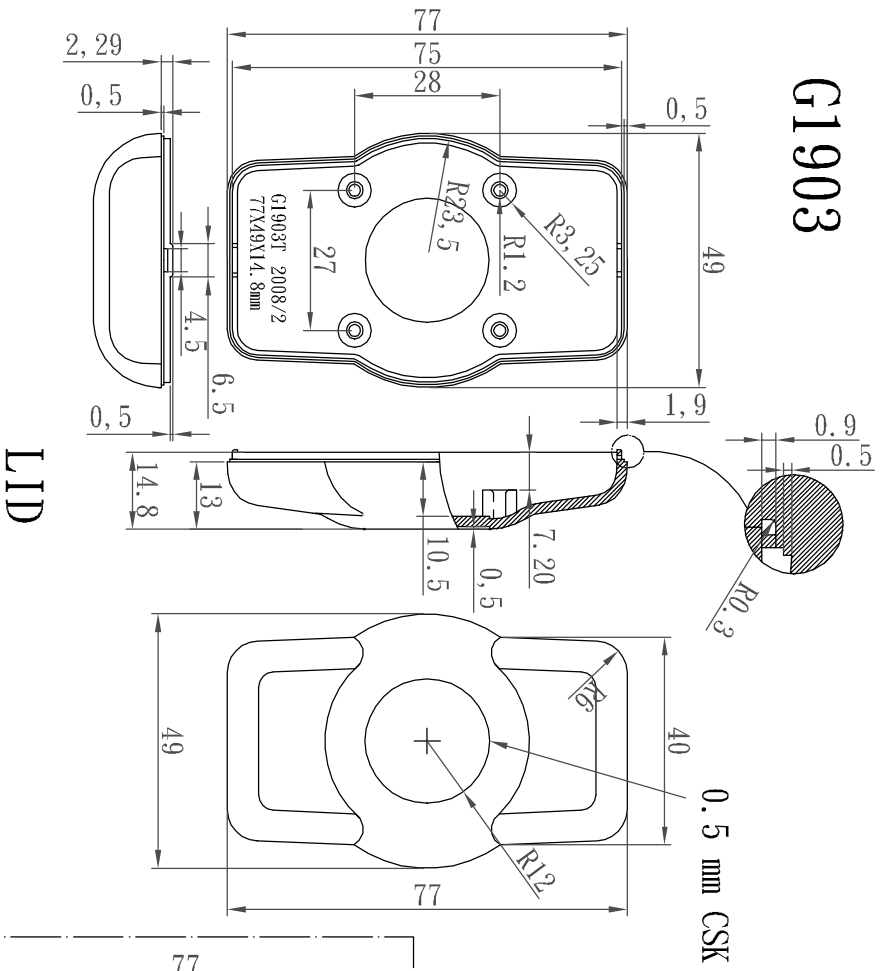

# G1903

LID

BASE

宣又實業有限公司  
GAINTA INDUSTRIES LTD.

DES' D 設計 BY	DRA' D 繪圖 BY	CHK' D 核圖 BY	SCALE 比例	DATE 日期	MATE. 材質	TITLE 圖名	DWG NO. 圖號	REV' SION 版本	DESCRIPTION 說明
	JACKY			2008/3/6	ABS	G1903		A	