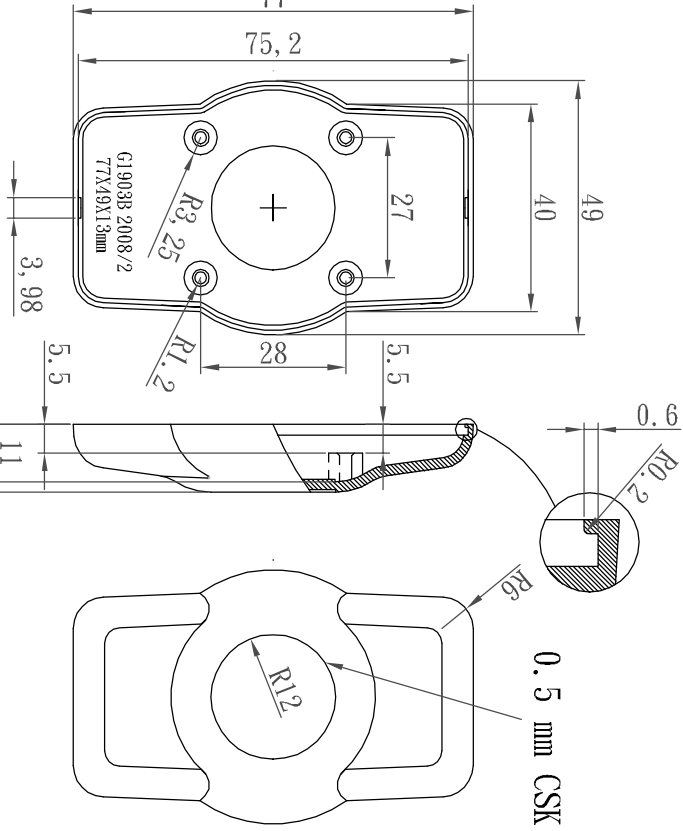

# G1903

LID

BASE

宣又實業有限公司  
GAINTA INDUSTRIES LTD.

DES' D 設計 BY	DRA' D 繪圖 BY	CHK' D 核圖 BY	SCALE 比例	DATE 日期	MATE. 材質	TITLE 圖名	DWG NO. 圖號	REV' SION 版本	DESCRIPTION 說明
	JACKY			2008/3/6	ABS	G1903		A	