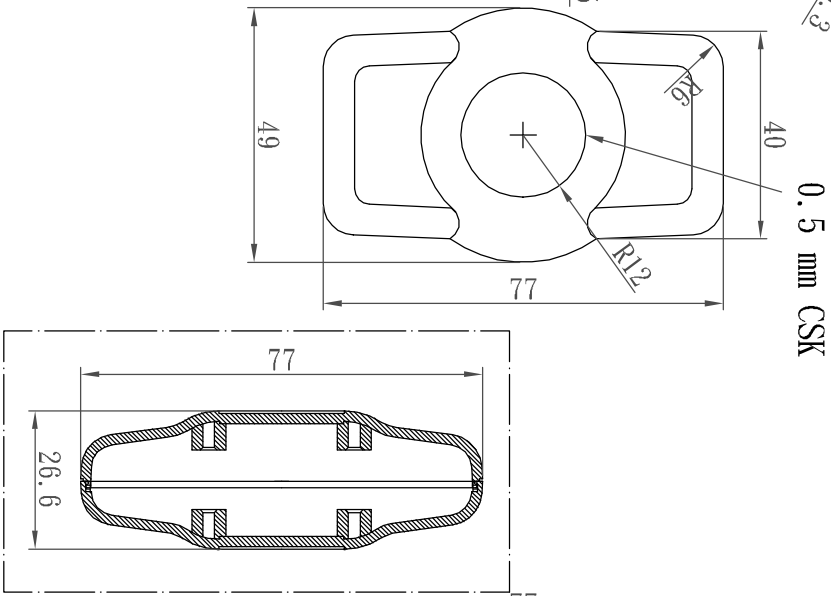

# G1903

LID

BASE

宣又實業有限公司  
GAINTA INDUSTRIES LTD.

DES' D 設計 BY	DRA' D 繪圖 BY	CHK' D 核圖 BY	SCALE 比例	DATE 日期	MATE. 材質	TITLE 圖名	DWG NO. 圖號	REV' SION 版本	DESCRIPTION 說明
	JACKY			2008/3/6	ABS	G1903		A	