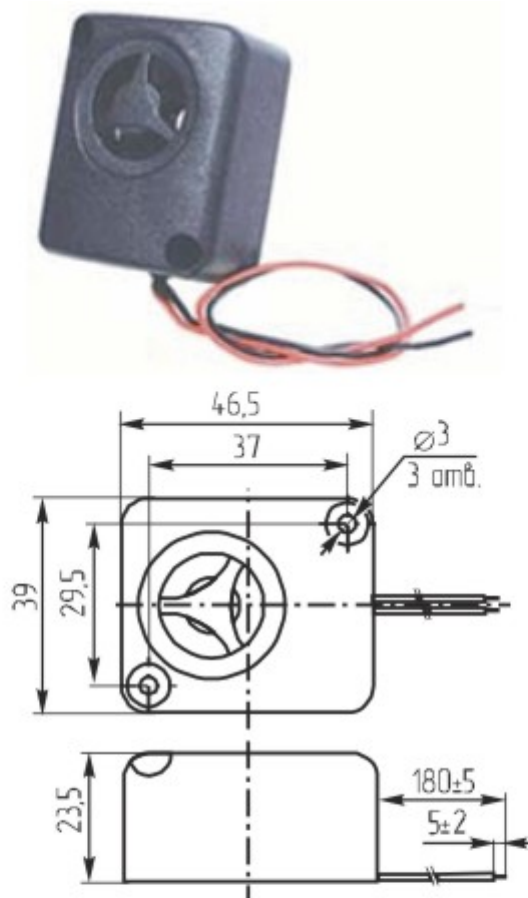

## Сирены с генератором KPS-G19-24V

Параметры		KPS-19
Габаритные размеры	(мм)	39x47x23
Номинальное входное напряжение	(В)	12
Предельное входное напряжение	(В)	6~15
Резонансная частота	(кГц)	1,5~3,5
Уровень звукового давления (30см), не менее	(дБ)	110
Входная потребляемая мощность	(мА)	80
Диапазон рабочих температур	(С°)	-20~+60
Диапазон температуры хранения	(С°)	-30~+70
Масса	(г)	35

Громкий вариант при небольших размерах