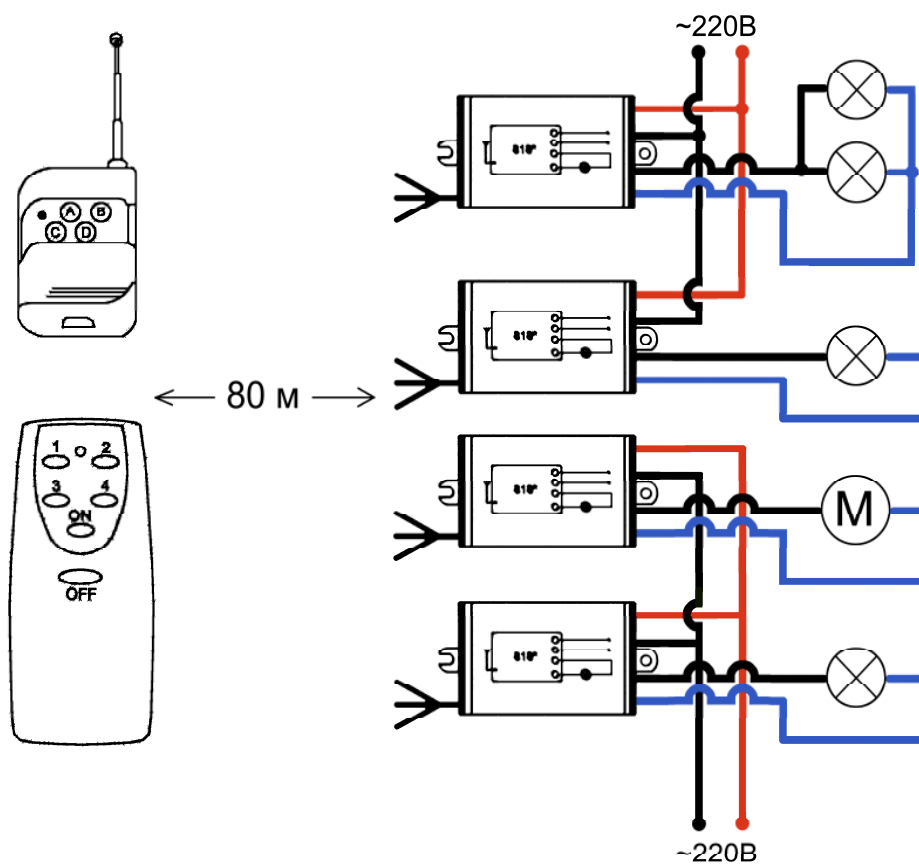

одному исполнительному устройству. Каждое из исполнительных устройств можно включить или выключить поочерёдным нажатием на соответствующую кнопку. Наклейки на исполнительном устройстве соответствуют кнопкам на пультах.

Дополнительными кнопками на комнатном пульте можно включить или выключить сразу все исполнительные устройства. На карманном брелке такой функции нет.

При необходимости можно переназначить соответствие кнопок исполнительным устройствам. Для этого на исполнительном устройстве нажмите и удерживайте кнопку обучения, а на любом из пультов несколько раз (4) нажмите ту кнопку, к которой нужно привязать данное исполнительное устройство. Как только после очередного нажатия реле начнет откликаться на нажатие обучение будет закончено. Заметьте, что после обучения произведенного на одном из пультов кнопки переназначаться и на втором.

Технические характеристики. Табл. 1

Напряжение питания, В (AC)	220
Дальность (в прямой видимости), м	100
Рабочая частота, МГц	433
Выходная мощность передатчика, мВт	25
Рабочая температура, С	-15...+50
Габариты брелка, мм	40x60
Габариты комнатного пульта, мм	115x44
Габариты исполнительного устройства, мм	70x40
Количество исполнительных устройств	4

Внешний вид комнатного пульта. Рис. 2

Внешний вид карманного пульта. Рис. 3

Пример подключения комплекта MA8184 Рис.4

**Претензии по товару принимаются,**  
если имеется товарный чек, инструкция по сборке, срок с момента покупки набора составляет не более 14 дней.