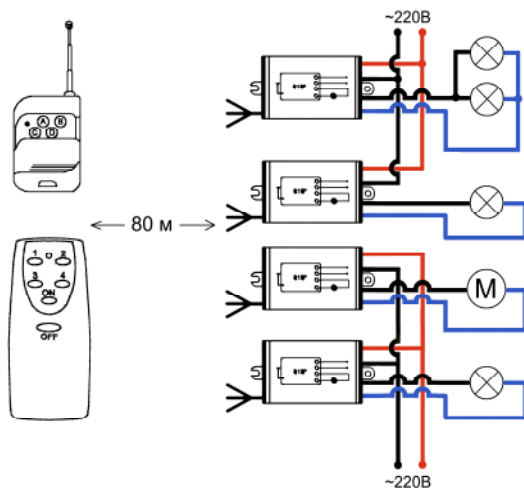

Универсальный комплект 4-х канального дистанционного выключателя. 433 МГц, 220 В, 10 А.

Категория: Домашняя автоматика

Комплект предназначен для дистанционного беспроводного управления четырьмя нагрузками мощностью до 2кВт каждая. В комплекте четыре релейных исполнительных устройства и два пульта различного дизайна.

Исполнительные устройства смонтированы в пластиковых корпусах и предназначены для управления нагрузками с напряжением питания 220В и током до 10А. Питание исполнительных устройств осуществляется также от сети 220В.

Два пульта, которыми комплектуется устройство, имеют два различных дизайна: один для комнатного использования, второй – карманный. Для комнатного пульта в комплекте оригинальная подставка, предназначенная для крепления пульта на стене.

Общий вид комплекта. Рис.1

Особенности:

- Питание 220В
- Дополнительные кнопки вкл/выкл для одновременного управления всеми исполнительными устройствами
- Переназначение (обучение) кнопок

Комплект поставляется настроенным и готовым к использованию. К каждой кнопке на пультах привязано по

одному исполнительному устройству. Каждое из исполнительных устройств можно включить или выключить поочерёдным нажатием на соответствующую кнопку. Наклейки на исполнительном устройстве соответствуют кнопкам на пультах.

Дополнительными кнопками на комнатном пульте можно включить или выключить сразу все исполнительные устройства. На карманном брелке такой функции нет.

При необходимости можно переназначить соответствие кнопок исполнительным устройствам. Для этого на исполнительном устройстве нажмите и удерживайте кнопку обучения, а на любом из пультов несколько раз (4) нажмите ту кнопку, к которой нужно привязать данное исполнительное устройство. Как только после очередного нажатия реле начнет откликаться на нажатие обучение будет закончено. Заметьте, что после обучения произведенного на одном из пультов кнопки переназначаться и на втором.

Технические характеристики. Табл. 1

Напряжение питания, В (AC)	220
Дальность (в прямой видимости), м	100
Рабочая частота, МГц	433
Выходная мощность передатчика, мВт	25
Рабочая температура, С	-15...+50
Габариты брелка, мм	40x60
Габариты комнатного пульта, мм	115x44
Габариты исполнительного устройства, мм	70x40
Количество исполнительных устройств	4