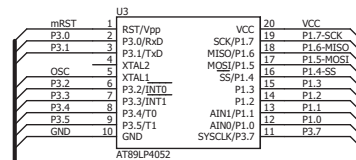

**ENABLE PORT
PULL-UPS**

**AT89S51
AT89S52
AT89S53
AT89S8252
AT89S8253**

RESET

**8051prog
CONNECTOR**

**AT89LP2052
AT89LP4052
AT89S2051
AT89S4051**

- P1.5-MOSI □ P1.5 R5 100
- P1.6-MISO □ P1.6 R6 100
- P1.7-SCK □ P1.7 R7 100
- P1.4-SS □ P1.4 R8 100