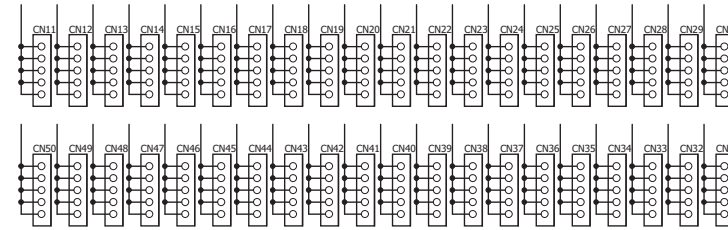

**ENABLE PORT
PULL-UPS**

**AT89S51
AT89S52
AT89S53
AT89S8252
AT89S8253**

RESET

**8051prog
CONNECTOR**

**AT89LP2052
AT89LP4052
AT89S2051
AT89S4051**

- P1.5-MOSI □ P1.5 R5 100
- P1.6-MISO □ P1.6 R6 100
- P1.7-SCK □ P1.7 R7 100
- P1.4-SS □ P1.4 R8 100