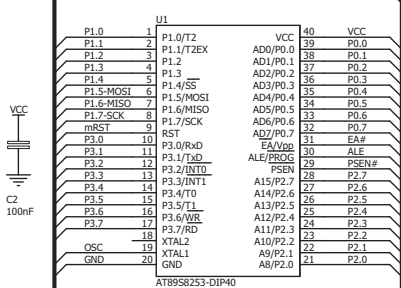

**ENABLE PORT
PULL-UPS**

**AT89S51
AT89S52
AT89S53
AT89S8252
AT89S8253**

RESET

**8051prog
CONNECTOR**

**AT89LP2052
AT89LP4052
AT89S2051
AT89S4051**

- P1.5-MOSI □ P1.5 R5 100
- P1.6-MISO □ P1.6 R6 100
- P1.7-SCK □ P1.7 R7 100
- P1.4-SS □ P1.4 R8 100