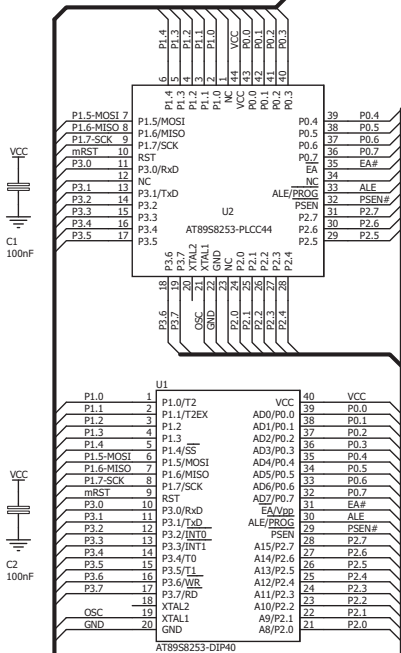

**ENABLE PORT
PULL-UPS**

**AT89S51
AT89S52
AT89S53
AT89S8252
AT89S8253**

RESET

**8051prog
CONNECTOR**

**AT89LP2052
AT89LP4052
AT89S2051
AT89S4051**

- P1.5-MOSI □ P1.5 R5 100
- P1.6-MISO □ P1.6 R6 100
- P1.7-SCK □ P1.7 R7 100
- P1.4-SS □ P1.4 R8 100