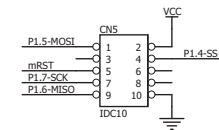

**ENABLE PORT
PULL-UPS**

**AT89S51
AT89S52
AT89S53
AT89S8252
AT89S8253**

RESET

**8051prog
CONNECTOR**

**AT89LP2052
AT89LP4052
AT89S2051
AT89S4051**

- P1.5-MOSI □ P1.5 R5 100
- P1.6-MISO □ P1.6 R6 100
- P1.7-SCK □ P1.7 R7 100
- P1.4-SS □ P1.4 R8 100