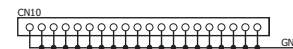

**ENABLE PORT
PULL-UPS**

**AT89S51
AT89S52
AT89S53
AT89S8252
AT89S8253**

RESET

**8051prog
CONNECTOR**

**AT89LP2052
AT89LP4052
AT89S2051
AT89S4051**

- P1.5-MOSI □ P1.5 R5 100
- P1.6-MISO □ P1.6 R6 100
- P1.7-SCK □ P1.7 R7 100
- P1.4-SS □ P1.4 R8 100