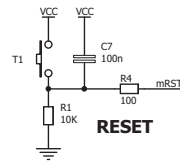

**ENABLE PORT
PULL-UPS**

**AT89S51
AT89S52
AT89S53
AT89S8252
AT89S8253**

RESET

**8051prog
CONNECTOR**

**AT89LP2052
AT89LP4052
AT89S2051
AT89S4051**

- P1.5-MOSI □ P1.5 R5 100
- P1.6-MISO □ P1.6 R6 100
- P1.7-SCK □ P1.7 R7 100
- P1.4-SS □ P1.4 R8 100