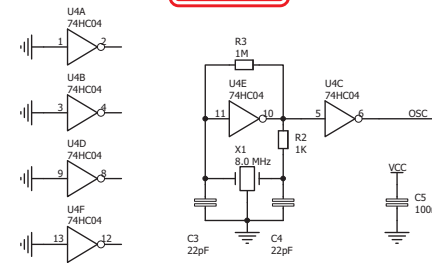

**ENABLE PORT
PULL-UPS**

**AT89S51
AT89S52
AT89S53
AT89S8252
AT89S8253**

RESET

**8051prog
CONNECTOR**

**AT89LP2052
AT89LP4052
AT89S2051
AT89S4051**

- P1.5-MOSI □ P1.5 R5 100
- P1.6-MISO □ P1.6 R6 100
- P1.7-SCK □ P1.7 R7 100
- P1.4-SS □ P1.4 R8 100