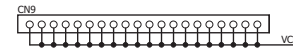

**ENABLE PORT
PULL-UPS**

**AT89S51
AT89S52
AT89S53
AT89S8252
AT89S8253**

RESET

**8051prog
CONNECTOR**

**AT89LP2052
AT89LP4052
AT89S2051
AT89S4051**

- P1.5-MOSI □ P1.5 R5 100
- P1.6-MISO □ P1.6 R6 100
- P1.7-SCK □ P1.7 R7 100
- P1.4-SS □ P1.4 R8 100