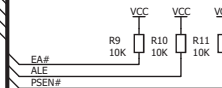

**ENABLE PORT
PULL-UPS**

**AT89S51
AT89S52
AT89S53
AT89S8252
AT89S8253**

RESET

**8051prog
CONNECTOR**

**AT89LP2052
AT89LP4052
AT89S2051
AT89S4051**

- P1.5-MOSI □ P1.5 R5 100
- P1.6-MISO □ P1.6 R6 100
- P1.7-SCK □ P1.7 R7 100
- P1.4-SS □ P1.4 R8 100