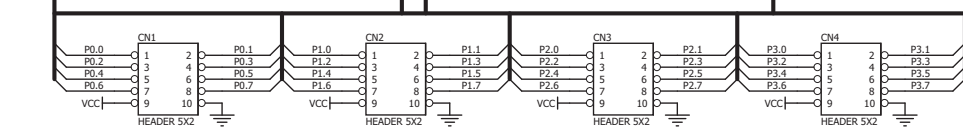

**ENABLE PORT
PULL-UPS**

**AT89S51
AT89S52
AT89S53
AT89S8252
AT89S8253**

RESET

**8051prog
CONNECTOR**

**AT89LP2052
AT89LP4052
AT89S2051
AT89S4051**

- P1.5-MOSI □ P1.5 R5 100
- P1.6-MISO □ P1.6 R6 100
- P1.7-SCK □ P1.7 R7 100
- P1.4-SS □ P1.4 R8 100