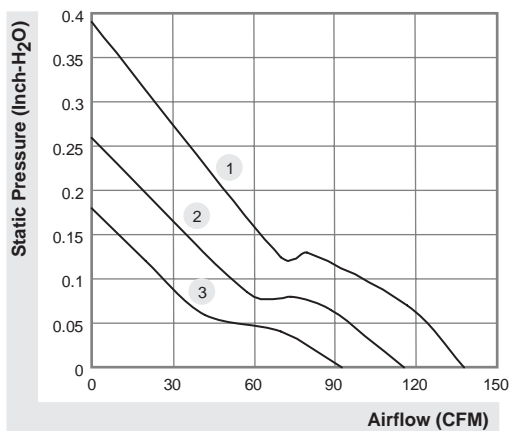

120x120x38 mm

93~138 CFM

	Bearing	Rating Voltage (VDC)	Power Current (AMP)	Power Consumption (WATTS)	Speed (RPM)	Air Flow (CFM)	Static Pressure (Inch-H ₂ O)	Noise (dBA)	Weight (g)	Curve
	● VAPO									
MEC0381V1-0000-A99	●	12	0.845	10.1	3100	138	0.36	48	218	1
MEC0381V2-0000-A99	●	12	0.5	6.0	2600	116	0.26	44	218	2
MEC0381V3-0000-A99	●	12	0.27	3.2	2100	93	0.18	37	218	3
MEC0382V1-0000-A99	●	24	0.415	10.0	3100	138	0.36	48	218	1
MEC0382V2-0000-A99	●	24	0.23	5.5	2600	116	0.26	44	218	2
MEC0382V3-0000-A99	●	24	0.135	3.2	2100	93	0.18	37	218	3
MEC0384V1-0000-A99	●	48	0.245	11.8	3100	138	0.36	48	218	1
MEC0384V2-0000-A99	●	48	0.14	6.7	2600	116	0.26	44	218	2
MEC0384V3-0000-A99	●	48	0.075	3.6	2100	93	0.18	37	218	3

Model		(VDC)	(AMP)	(WATTS)	(RPM)	(CFM)	(Inch-H ₂ O)	(dBA)	(g)	Curve
EEC0381B1-0000-A99	☉	12	0.8	9.6	3100	138	0.36	48	214	1
EEC0381B2-0000-A99	☉	12	0.48	5.8	2600	116	0.26	44	214	2
EEC0381B3-0000-A99	☉	12	0.255	3.1	2100	93	0.18	37	214	3
EEC0382B1-0000-A99	☉	24	0.4	9.6	3100	138	0.36	48	214	1
EEC0382B2-0000-A99	☉	24	0.215	5.2	2600	116	0.26	44	214	2
EEC0382B3-0000-A99	☉	24	0.13	3.1	2100	93	0.18	37	214	3
EEC0384B1-0000-A99	☉	48	0.215	10.3	3100	138	0.36	48	214	1
EEC0384B2-0000-A99	☉	48	0.125	6.0	2600	116	0.26	44	214	2
EEC0384B3-0000-A99	☉	48	0.07	3.4	2100	93	0.18	37	214	3