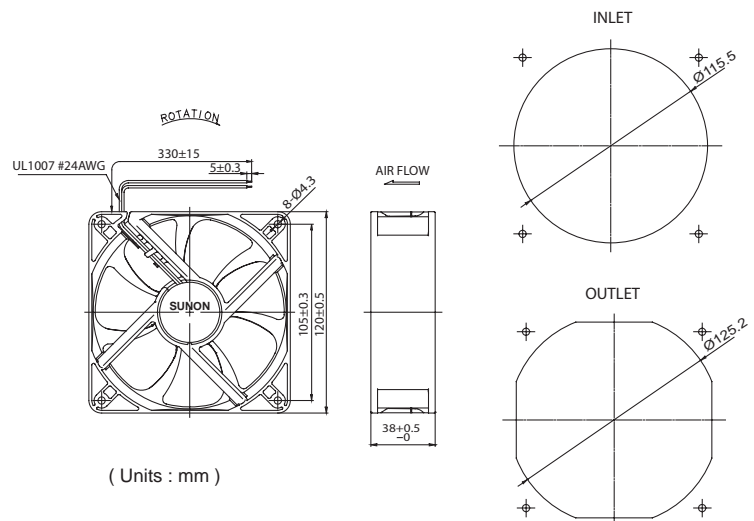

120x120x38 mm

93~138 CFM

	Bearing	Rating Voltage (VDC)	Power Current (AMP)	Power Consumption (WATTS)	Speed (RPM)	Air Flow (CFM)	Static Pressure (Inch-H ₂ O)	Noise (dBA)	Weight (g)	Curve
	● VAPO									
MEC0381V1-0000-A99	●	12	0.845	10.1	3100	138	0.36	48	218	1
MEC0381V2-0000-A99	●	12	0.5	6.0	2600	116	0.26	44	218	2
MEC0381V3-0000-A99	●	12	0.27	3.2	2100	93	0.18	37	218	3
MEC0382V1-0000-A99	●	24	0.415	10.0	3100	138	0.36	48	218	1
MEC0382V2-0000-A99	●	24	0.23	5.5	2600	116	0.26	44	218	2
MEC0382V3-0000-A99	●	24	0.135	3.2	2100	93	0.18	37	218	3
MEC0384V1-0000-A99	●	48	0.245	11.8	3100	138	0.36	48	218	1
MEC0384V2-0000-A99	●	48	0.14	6.7	2600	116	0.26	44	218	2
MEC0384V3-0000-A99	●	48	0.075	3.6	2100	93	0.18	37	218	3

Model		(VDC)	(AMP)	(WATTS)	(RPM)	(CFM)	(Inch-H ₂ O)	(dBA)	(g)	Curve
EEC0381B1-0000-A99	☉	12	0.8	9.6	3100	138	0.36	48	214	1
EEC0381B2-0000-A99	☉	12	0.48	5.8	2600	116	0.26	44	214	2
EEC0381B3-0000-A99	☉	12	0.255	3.1	2100	93	0.18	37	214	3
EEC0382B1-0000-A99	☉	24	0.4	9.6	3100	138	0.36	48	214	1
EEC0382B2-0000-A99	☉	24	0.215	5.2	2600	116	0.26	44	214	2
EEC0382B3-0000-A99	☉	24	0.13	3.1	2100	93	0.18	37	214	3
EEC0384B1-0000-A99	☉	48	0.215	10.3	3100	138	0.36	48	214	1
EEC0384B2-0000-A99	☉	48	0.125	6.0	2600	116	0.26	44	214	2
EEC0384B3-0000-A99	☉	48	0.07	3.4	2100	93	0.18	37	214	3