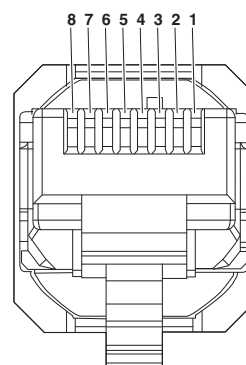

Подробности сертификации

UL Listed

cUL Listed

GL

EAC

cULus Listed

Чертежи

Штекерный соединитель RJ45 - VS-08-RJ45-5-Q/IP20 - 1656725

Размерный чертёж

Схематический чертёж

Штекерный соединитель RJ45, IP20

Phoenix Contact 2016 © - all rights reserved
<http://www.phoenixcontact.com>