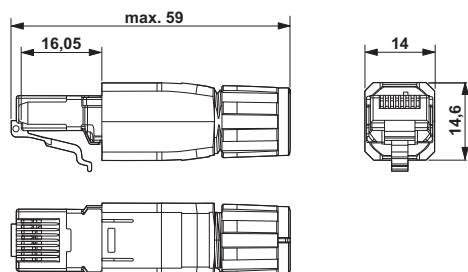

Подробности сертификации

UL Listed

cUL Listed

GL

EAC

cULus Listed

Чертежи

Штекерный соединитель RJ45 - VS-08-RJ45-5-Q/IP20 - 1656725

Размерный чертёж

Схематический чертёж

Штекерный соединитель RJ45, IP20

Phoenix Contact 2016 © - all rights reserved
<http://www.phoenixcontact.com>