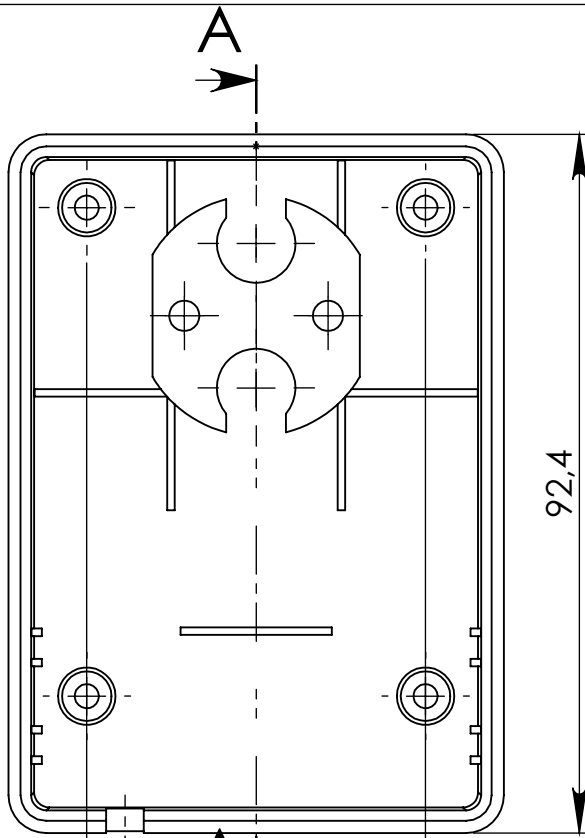

Dół

Góra

UWAGA: Wymiary w tolerancji  $\pm 0,5\text{mm}$

- Elementy składowe:
- obudowa góra,
  - obudowa dół,
  - 4 wkręty,
  - kołnierzyk na przewód,
  - kostka,

Format	Skala
A4	1:1
Nr produktu	
KM 49d	