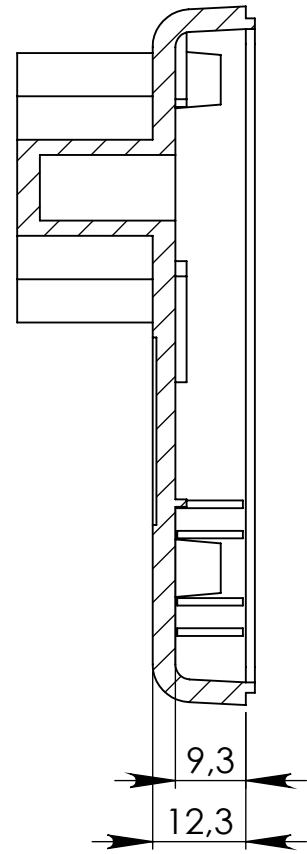

Dół

Góra

UWAGA: Wymiary w tolerancji  $\pm 0,5\text{mm}$

- Elementy składowe:
- obudowa góra,
  - obudowa dół,
  - 4 wkręty,
  - kołnierzyk na przewód,
  - kostka,

Format	Skala
A4	1:1
Nr produktu	
KM 49d	