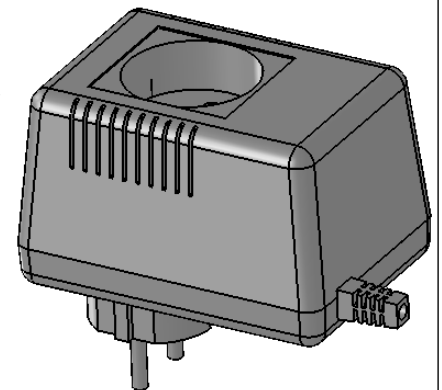

Dół

Góra

UWAGA: Wymiary w tolerancji  $\pm 0,5\text{mm}$

- Elementy składowe:
- obudowa góra,
  - obudowa dół,
  - 4 wkręty,
  - kołnierzyk na przewód,
  - kostka,

Format	Skala
A4	1:1
Nr produktu	
KM 49d	