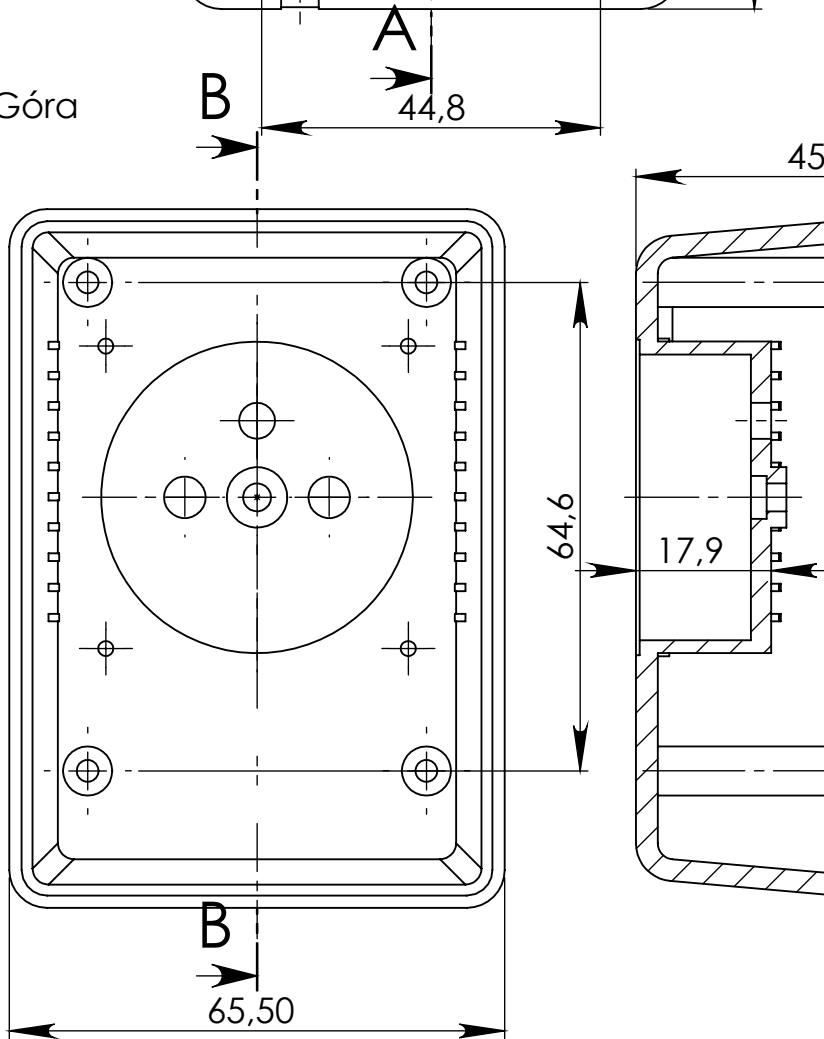

Dół

Góra

UWAGA: Wymiary w tolerancji  $\pm 0,5\text{mm}$

- Elementy składowe:
- obudowa góra,
  - obudowa dół,
  - 4 wkręty,
  - kołnierzyk na przewód,
  - kostka,

Format	Skala
A4	1:1
Nr produktu	
KM 49d	