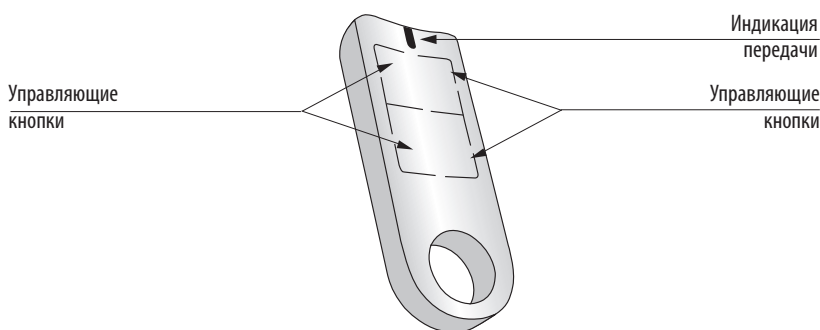

EAN код

RF KEY/W-белый: 8595188143332

RF KEY/B-чёрный: 8595188143752

- Брелоки – это переносные передатчики, которые служат для управления элементов RF Control
- Благодаря небольшим размерам, спектр их использования весьма широк, можете их иметь всегда при себе или положить в машину, на столе или повесить на ключи
- Чаще всего их используют для управления гаражных ворот, шлагбаумов, въездных ворот из машины, для включения свет в необходимых местах и т.д.
- Передача данных обеспечивается беспроводной коммуникацией между элементами системы
- Брелоки могут одновременно управлять неограниченным количеством исполнителей, которые находятся в радиусе действия RF сигнала
- Радиус действия радиосигнала у инсталляции RF зависит от строительного исполнения здания, использованных материалах и способе размещения элементов
- Беспроводные передатчики работают на частоте 868 MHz
- Передатчики могут на основании команды (нажатия кнопки) передать радиосигнал содержащий информацию для приёмника
- Срок службы батареи около 5 лет, согласно интенсивности использования
- Исполнение: белое, черное

Технические параметры	RF KEY
Напряжение питания:	3 V батарея CR 2032
Индикация передачи:	красный LED
Количество кнопок:	4
Частота сигнала:	868 МГц
Способ передачи сигнала:	однаправленное адресное сообщение
Дистанция в своб. пространстве:	до 200 м
Другие данные	
Рабочая температура:	-10°C.. +50 °C
Рабочее положение:	произвольное
Защита:	IP 20
Степень загрязнения:	2
Размеры:	64 x 25 x 10 мм
Вес:	16 г
Нормы соответствия:	EN 60669, EN 300 220, EN 301 489 директива RTTE, №426/2000Sb (директива 1999/ES)

Описание устройства

Размещение элементов