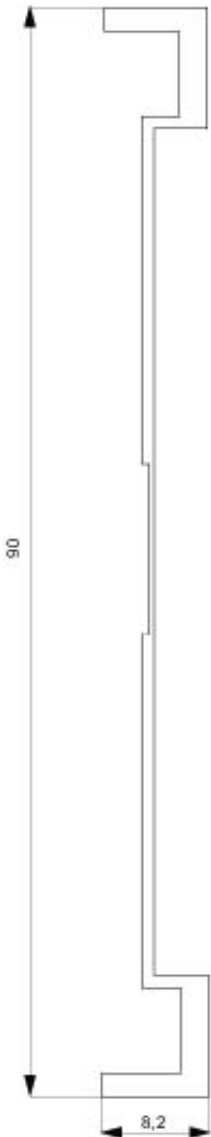

DELTA MIRO GLASS FRAME 1-FOLD REAL GLASS
ORIENT 90X90MM

Подобно изображению

Общие технические данные:

Исполнение защитной рамы / установленный заподлицо		Нет
Составная часть товара / откидная крышка		Нет
Свойство товара / без галогена		Да
Материал		прочее
внешний вид		глянцевый
Количество узлов		1
Монтажное положение		горизонтально и вертикально
Цвет		белый
Обработка поверхности		прочее
Материал / защитной рамы		Стекло
Составная часть товара / поле метки		Нет
Вид защиты IP		IP20
Пригодность к интеграции		
• подпольная соединительная коробка		Нет
• встроенный монтаж		Нет
• монтаж скрытой проводки		Да
• канал для установки приборов		Нет

<https://eb.automation.siemens.com/mall/ru/ru/Catalog/Product/5TG1201-3>

Service&Support (руководства, инструкции по эксплуатации, сертификаты, указания, FAQ,...)

<http://support.automation.siemens.com/WW/view/en/5TG1201-3/all>

Банк изображений (фотографии продуктов, двухмерные размерные чертежи, трехмерные модели, схемы приборов, ...)

http://www.automation.siemens.com/bilddb/cax_en.aspx?mlfb=5TG1201-3

CAx-Online-Generator

<http://www.siemens.com/cax>