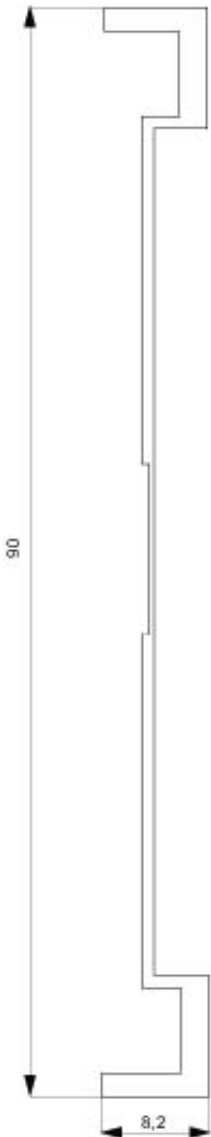

DELTA MIRO GLASS FRAME 3-FOLD REAL GLASS
ORIENT 232X90MM

Подобно изображению

Общие технические данные:

Исполнение защитной рамы / установленный заподлицо		Нет
Составная часть товара / откидная крышка		Нет
Свойство товара / без галогена		Да
Материал		прочее
внешний вид		глянцевый
Количество узлов		3
Монтажное положение		горизонтально и вертикально
Цвет		белый
Обработка поверхности		прочее
Материал / защитной рамы		Стекло
Составная часть товара / поле метки		Нет
Вид защиты IP		IP20
Пригодность к интеграции		
• подпольная соединительная коробка		Нет
• встроенный монтаж		Нет
• монтаж скрытой проводки		Да
• канал для установки приборов		Нет

<https://eb.automation.siemens.com/mall/ru/ru/Catalog/Product/5TG1203-3>

Service&Support (руководства, инструкции по эксплуатации, сертификаты, указания, FAQ,...)

<http://support.automation.siemens.com/WW/view/en/5TG1203-3/all>

Банк изображений (фотографии продуктов, двухмерные размерные чертежи, трехмерные модели, схемы приборов, ...)

http://www.automation.siemens.com/bilddb/cax_en.aspx?mlfb=5TG1203-3

CAx-Online-Generator

<http://www.siemens.com/cax>