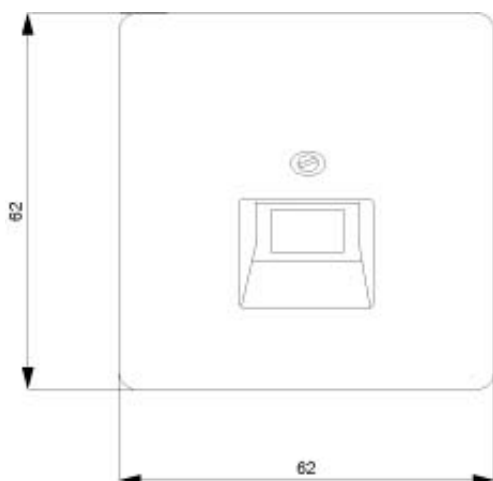

Вид монтажа		крепление с помощью винта
Исполнение крышки		62 мм x 62 мм
Исполнение продукта		Обмен данными

Сертификаты / допуски к эксплуатации

General Product Approval

Дополнительная информация:

Information- and Downloadcenter (каталоги, брошюры,...)

<http://www.siemens.com/lowvoltage/catalogs>

Industry Mall (Каталог и система обработки заказов)

<https://eb.automation.siemens.com/mall/ru/ru/Catalog/Product/5TG1634>

Service&Support (руководства, инструкции по эксплуатации, сертификаты, указания, FAQ,...)

<http://support.automation.siemens.com/WWW/view/en/5TG1634/all>

Банк изображений (фотографии продуктов, двумерные размерные чертежи, трехмерные модели, схемы приборов, ...)

<http://www.automation.siemens.com/bilddb/cax_en.aspx?mlfb=5TG1634>

CAx-Online-Generator

<http://www.siemens.com/cax>

последнее изменение:

29.09.2014