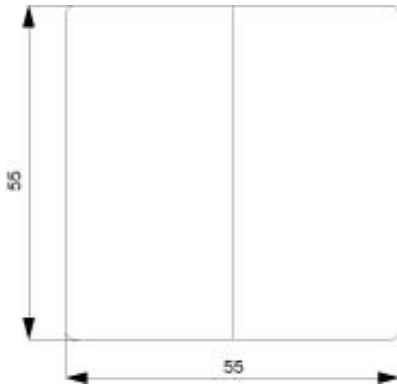

I-SYSTEM,
TIT. WH. ROCKER ROCKER F.2-CIRCUIT/DUAL 2-WAY
SWITCH F. DOUBLE PUSHB.,
55X55MM

Подобно изображению

Общие технические данные:

Свойство товара / без галогена	Да
Составная часть товара / поле метки	Нет
Составная часть товара / сменная линза	Нет
Характеристика товара / смотровое окно	Нет
Пригодность к интеграции / соединение клавишных выключателей к шинной системе	Да
Материал / защитного покрытия выключателя кнопки регулятора яркости свечения электроламп	Пластмасса
Исполнение защитного покрытия	двухсекционный выключатель с рычажком
Материал	термопласт
Пригодность к интеграции	переключатель/кнопочный выключатель
внешний вид	глянцевый
Цвет	белый
Обработка поверхности	прочее
Знак	без штампа
Вид защиты IP	IP20
Вид монтажа	прочее

Банк изображений (фотографии продуктов, двухмерные размерные чертежи, трехмерные модели, схемы приборов, ...)

http://www.automation.siemens.com/bilddb/cax_en.aspx?mlfb=5TG6205

CAx-Online-Generator

<http://www.siemens.com/cax>