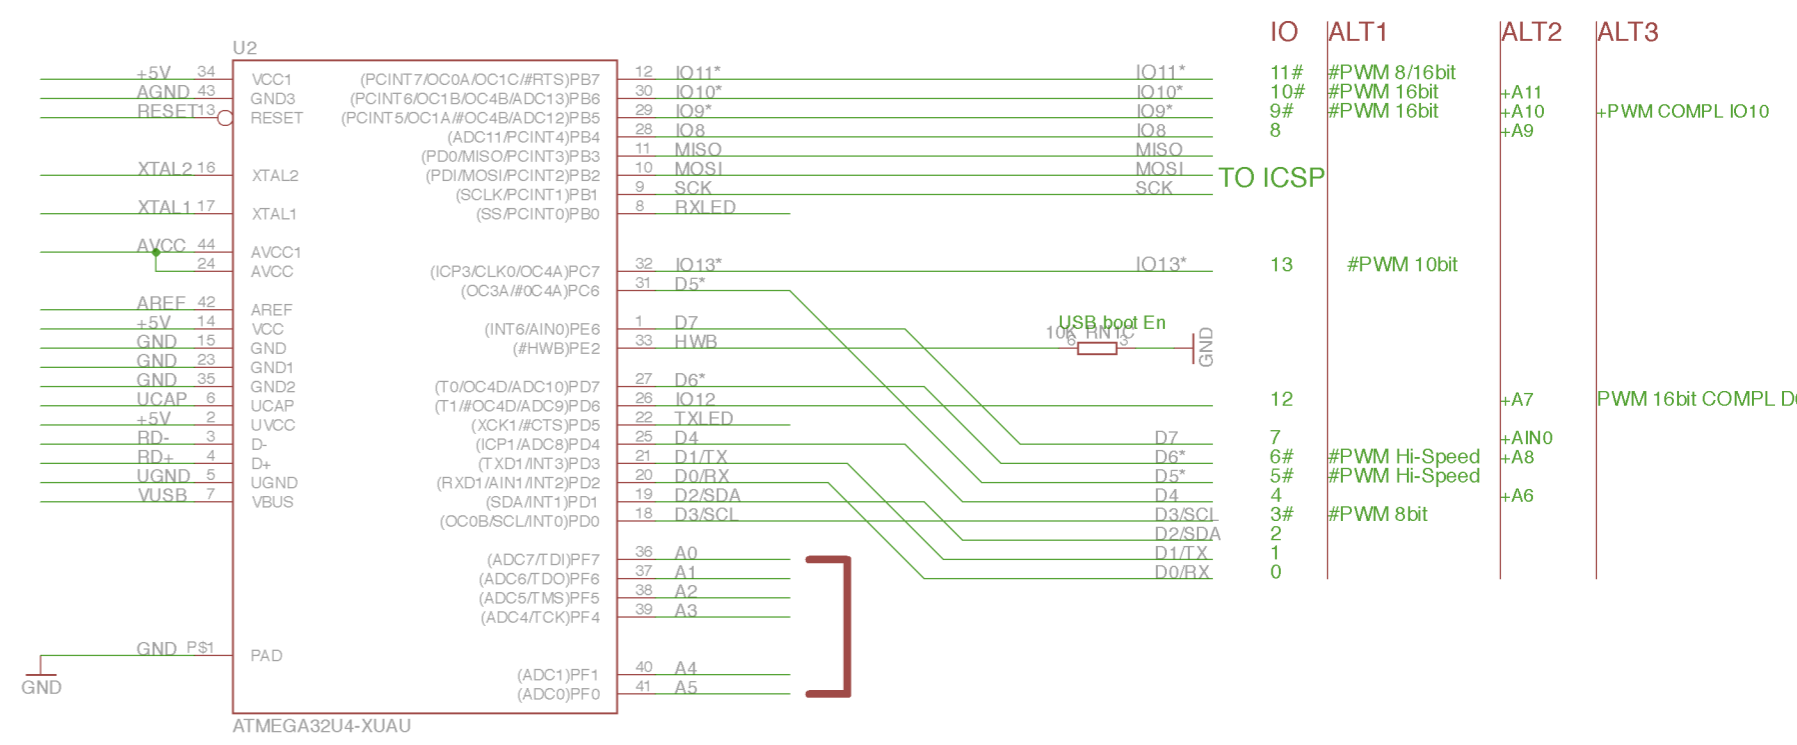

# Arduino™ LEONARDO

## USB

## NOT USED

## +5V AUTO SELECTOR