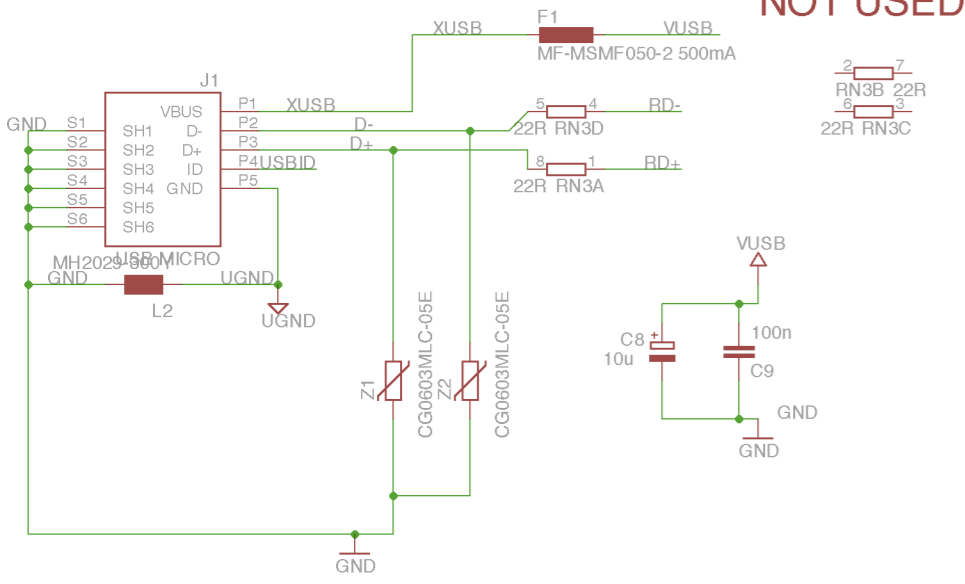

# Arduino™ LEONARDO

## USB

## +5V AUTO SELECTOR