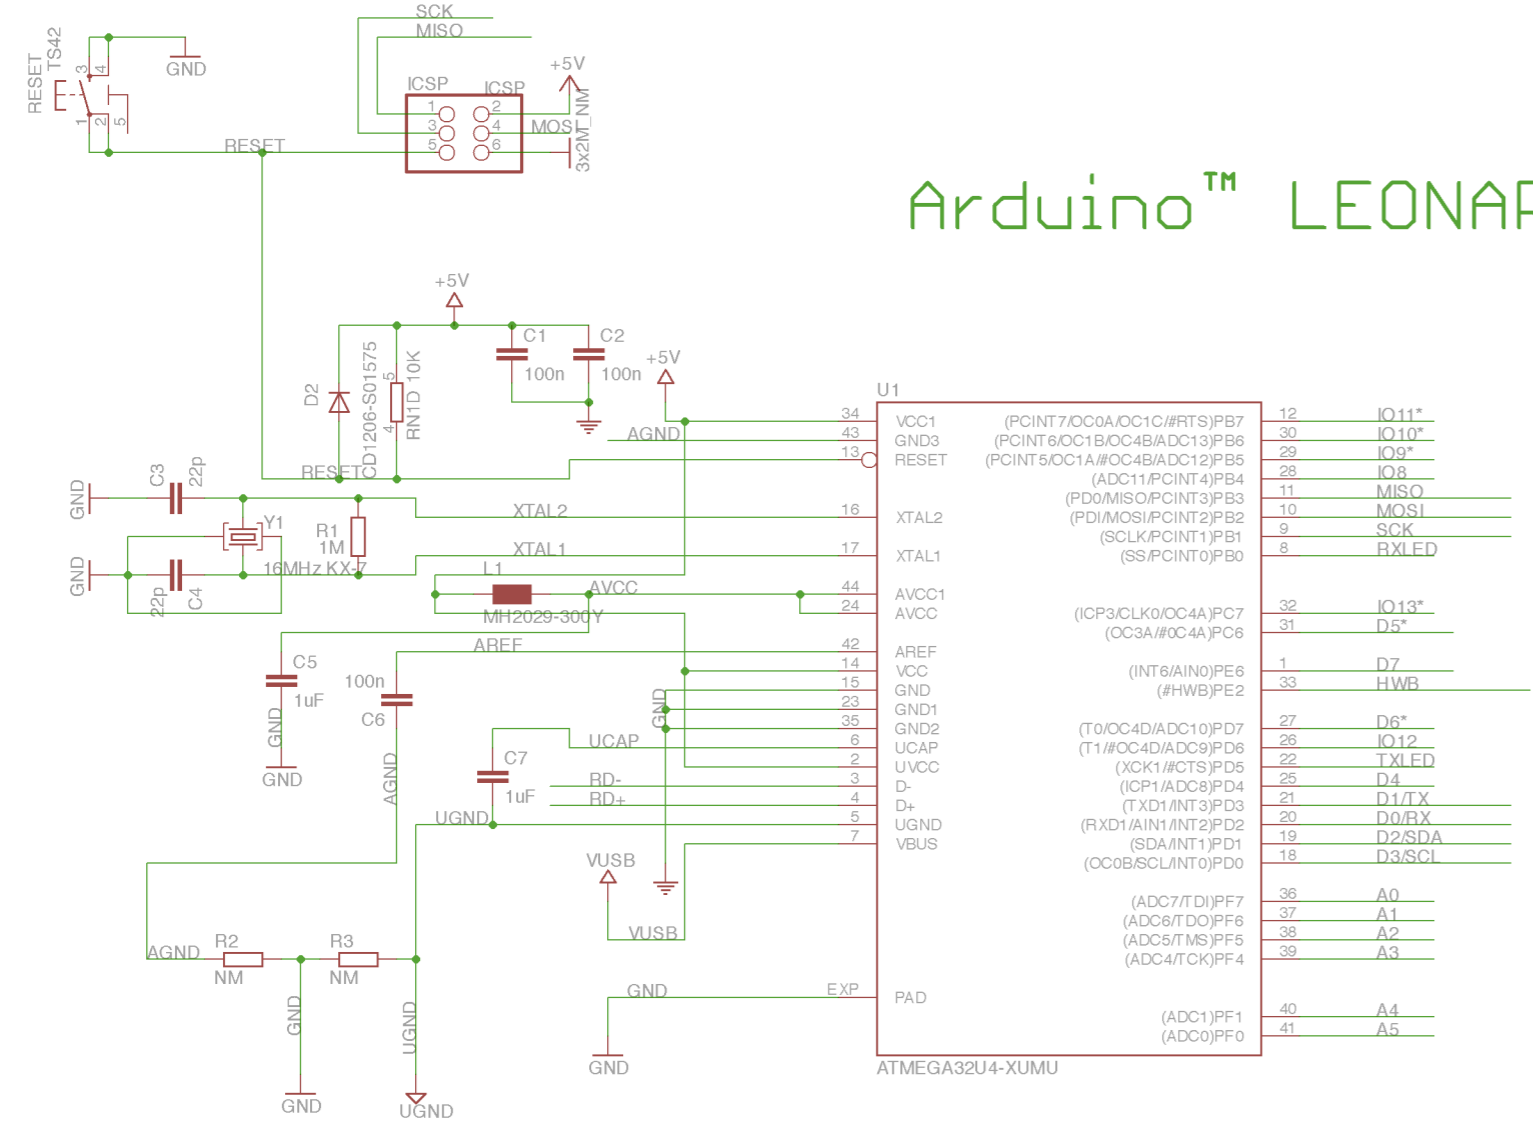

# Arduino™ LEONARDO

## USB

## NOT USED

## +5V AUTO SELECTOR