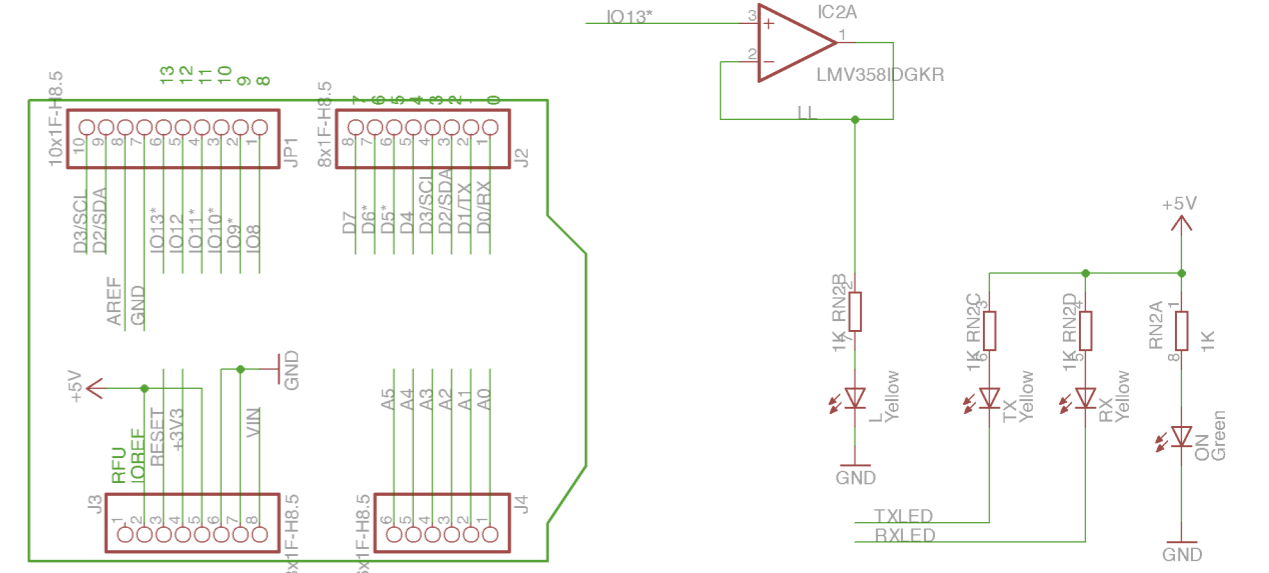

## USB

## +5V AUTO SELECTOR