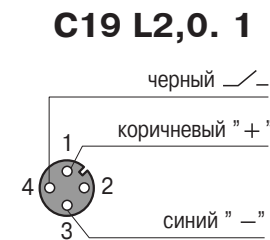

Соединительный кабель с гнездовой частью