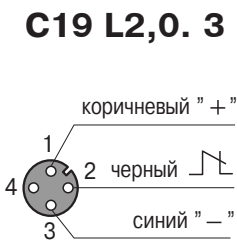

Соединительный кабель с гнездовой частью