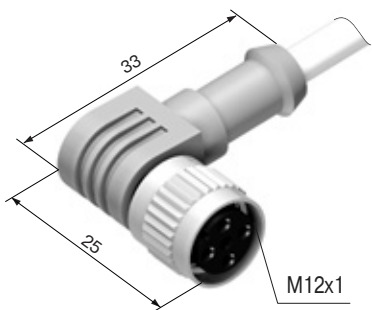

Серийно изготавливаются **соединительные кабели:**  
 - со штекерной частью разъема - C4, C18  
 - с гнездовой частью разъема - C19, C20, C21, C29.

**Стандартная длина кабеля (L2,0) - 2 метра.** По заказу изготавливаются кабели другой длины.

**Контакты разъема позволяют коммутировать ток до 1 А.**

**Выпускается модификация разъема со встроенными индикаторами состояния выключателя и наличия напряжения питания.**

**Соединительный кабель со штекерной частью**

**Соединительный кабель с гнездовой частью**

**Соединительный кабель с гнездовой частью**

Соединительные кабели

**Соединительный кабель с гнездовой частью Штекер**