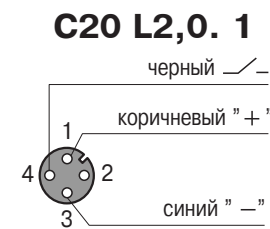

Соединительный кабель с гнездовой частью

Соединительные кабели