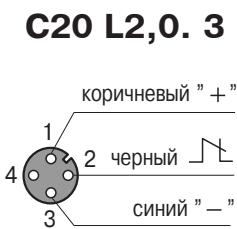

Соединительный кабель с гнездовой частью

Соединительные кабели