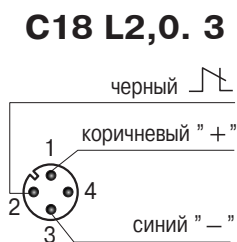

СОЕДИНИТЕЛЬНЫЕ КАБЕЛИ С РАЗЪЕМОМ

В целях сокращения затрат потребителя на обслуживание оборудования многие предприятия выпускают бесконтактные выключатели со штекерным разъемом.

Предприятие "МЕГА-К" производит герметичные соединительные кабели с разъемом для подключения бесконтактных выключателей.

При наличии комплекта "выключатель - соединительный кабель" потребитель без труда заменит выключатель, а наличие штуцера позволит также воспользоваться трубкой для защиты кабеля от воздействия агрессивных сред.

Серийно изготавливаются **соединительные кабели:**
- со штекерной частью разъема - C4, C18
- с гнездовой частью разъема - C19, C20, C21, C29.

Стандартная длина кабеля (L2,0) - 2 метра. По заказу изготавливаются кабели другой длины.

Контакты разъема позволяют коммутировать ток до 1 А.

Выпускается модификация разъема со встроенными индикаторами состояния выключателя и наличия напряжения питания.

Соединительный кабель со штекерной частью