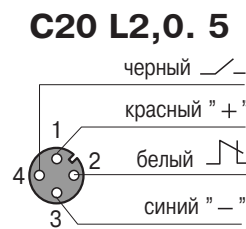

Соединительный кабель с гнездовой частью

Соединительные кабели