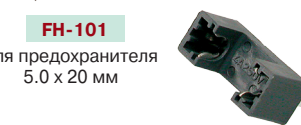

### ДЕРЖАТЕЛИ ПРЕДОХРАНИТЕЛЕЙ НА ПАНЕЛЬ

**FH-301**

для предохранителя 5.0 x 20 мм

**FH-101**

для предохранителя 5.0 x 20 мм

**FH-311**

для предохранителя 5.0 x 20 мм

**FH-101C**