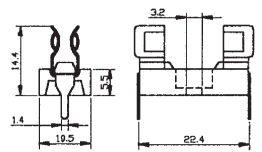

### ДЕРЖАТЕЛИ ПРЕДОХРАНИТЕЛЕЙ НА ПАНЕЛЬ

**FH-301**

для предохранителя 5.0 x 20 мм

**FH-101**

для предохранителя 5.0 x 20 мм

**FH-311**

для предохранителя 5.0 x 20 мм

**FH-101C**

с крышкой для предохранителя 5.0 x 20 м

**FH-302**

для предохранителя 6.0 x 30 мм

**FH-102**

для предохранителя 5.0 x 20 мм

**FH-107**

для предохранителя 5.0 x 20 мм

**FH-304**  
для предохранителя 6.0 x 30 мм