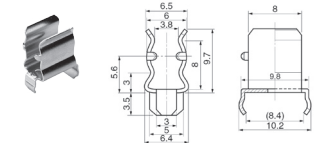

### ДЕРЖАТЕЛИ ПРЕДОХРАНИТЕЛЕЙ НА ПЛАТУ

**K234211**

для предохранителя 5.0 x 20 мм

**K23422**

для предохранителя 6.3 x 30 мм

**FC-05C-E**

для предохранителя 5.0 x 20 мм

**K23423**