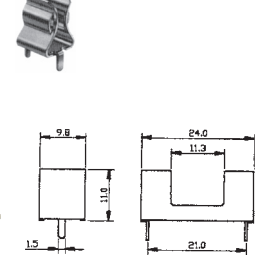

FC-05C-E

для предохранителя 5.0 x 20 мм

K23423

для предохранителя 6.3 x 30 мм