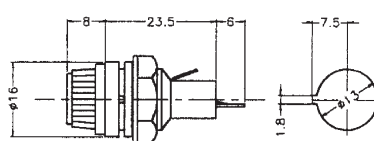

### ДЕРЖАТЕЛИ ПРЕДОХРАНИТЕЛЕЙ НА ПАНЕЛЬ

**FH-301**

для предохранителя 5.0 x 20 мм

**FH-101**

для предохранителя 5.0 x 20 мм

**FH-311**

для предохранителя 5.0 x 20 мм

**FH-101C**

с крышкой для предохранителя 5.0 x 20 м

**FH-302**

для предохранителя 6.0 x 30 мм

**FH-102**

для предохранителя 5.0 x 20 мм

**FH-107**

для предохранителя 5.0 x 20 мм

**FH-304**  
для предохранителя 6.0 x 30 мм