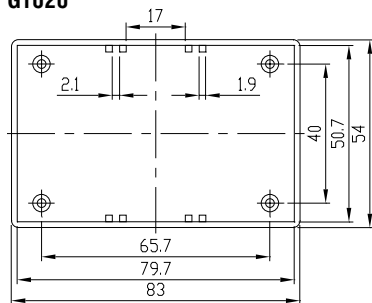

G1020

Основные характеристики

- Специальные направляющие могут удерживать печатную плату горизонтально и вертикально.
- Риски на крышке позволяют легко осуществлять разметку.
- В комплект входят 4 винта и 4 затычки для винтов.
- Материал: ударопрочный АВС стандарта UL-94-НВ.
- Цвет: черный (допускается исполнение в другом цвете).