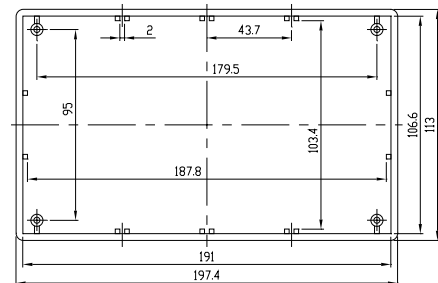

G1025

Основные характеристики

- Специальные направляющие могут удерживать печатную плату горизонтально и вертикально.
- Риски на крышке позволяют легко осуществлять разметку.
- В комплект входят 4 винта и 4 затычки для винтов.
- Материал: ударопрочный АВС стандарта UL-94-НВ.
- Цвет: черный (допускается исполнение в другом цвете).