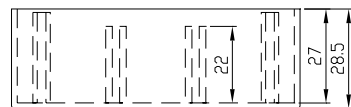

G1020

Основные характеристики

- Специальные направляющие могут удерживать печатную плату горизонтально и вертикально.
- Риски на крышке позволяют легко осуществлять разметку.
- В комплект входят 4 винта и 4 затычки для винтов.
- Материал: ударопрочный АВС стандарта UL-94-НВ.
- Цвет: черный (допускается исполнение в другом цвете).