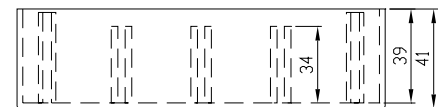

G1022

Основные характеристики

- Специальные направляющие могут удерживать печатную плату горизонтально и вертикально.
- Риски на крышке позволяют легко осуществлять разметку.
- В комплект входят 4 винта и 4 затычки для винтов.
- Материал: ударопрочный АВС стандарта UL-94-НВ.
- Цвет: черный (допускается исполнение в другом цвете).