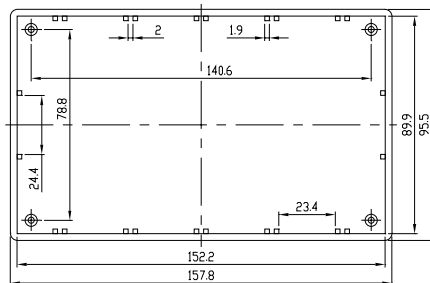

G1024

Основные характеристики

- Специальные направляющие могут удерживать печатную плату горизонтально и вертикально.
- Риски на крышке позволяют легко осуществлять разметку.
- В комплект входят 4 винта и 4 затычки для винтов.
- Материал: ударопрочный АВС стандарта UL-94-НВ.
- Цвет: черный (допускается исполнение в другом цвете).