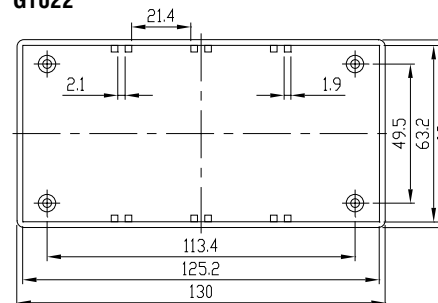

G1022

Основные характеристики

- Специальные направляющие могут удерживать печатную плату горизонтально и вертикально.
- Риски на крышке позволяют легко осуществлять разметку.
- В комплект входят 4 винта и 4 затычки для винтов.
- Материал: ударопрочный АВС стандарта UL-94-НВ.
- Цвет: черный (допускается исполнение в другом цвете).