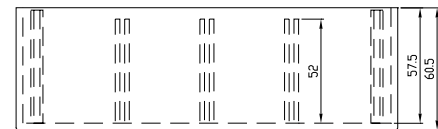

G1025

Основные характеристики

- Специальные направляющие могут удерживать печатную плату горизонтально и вертикально.
- Риски на крышке позволяют легко осуществлять разметку.
- В комплект входят 4 винта и 4 затычки для винтов.
- Материал: ударопрочный АВС стандарта UL-94-НВ.
- Цвет: черный (допускается исполнение в другом цвете).