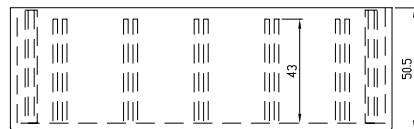

G1024

Основные характеристики

- Специальные направляющие могут удерживать печатную плату горизонтально и вертикально.
- Риски на крышке позволяют легко осуществлять разметку.
- В комплект входят 4 винта и 4 затычки для винтов.
- Материал: ударопрочный АВС стандарта UL-94-НВ.
- Цвет: черный (допускается исполнение в другом цвете).