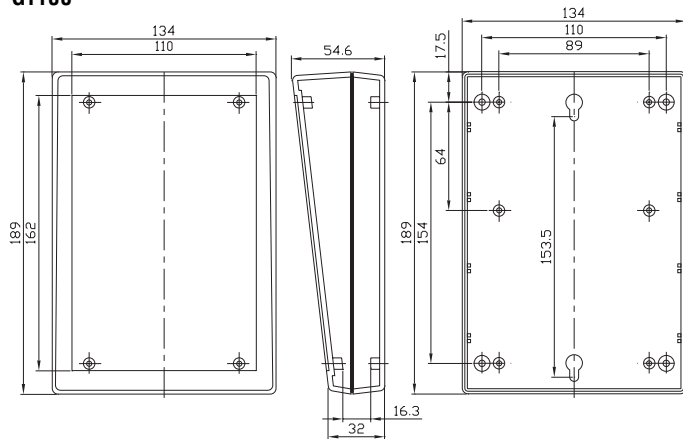

G1188

Артикул

Размеры, мм

АБС, серый

G1183G 189 x 134 x 32/54.6

G1188G 134 x 189 x 32/55

АБС, черный

G1183B 189 x 134 x 32/54.6

G1188B 134 x 189 x 32/55

АБС антипирен , серый

G1183GUL 189 x 134 x 32/54.6

G1188GUL 134 x 189 x 32/55

АБС антипирен , черный

G1183BUL 189 x 134 x 32/54.6

G1188BUL 134 x 189 x 32/55