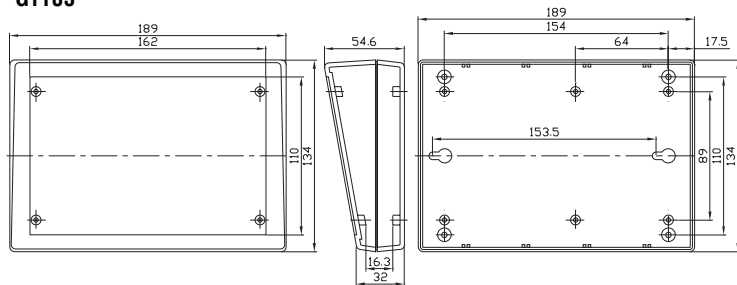

G1183

G1188

Артикул

Размеры, мм

АБС, серый

G1183G 189 x 134 x 32/54.6

G1188G 134 x 189 x 32/55

АБС, черный

G1183B 189 x 134 x 32/54.6

G1188B 134 x 189 x 32/55

АБС антипирен , серый

G1183GUL 189 x 134 x 32/54.6

G1188GUL 134 x 189 x 32/55

АБС антипирен , черный

G1183BUL 189 x 134 x 32/54.6

G1188BUL 134 x 189 x 32/55