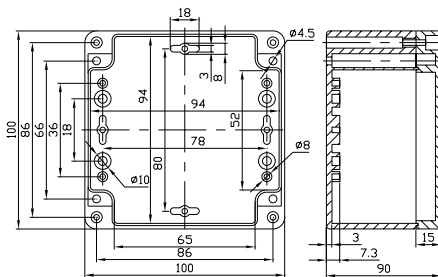

**G2102/G3103**

**G2100/G3101**

**Основные характеристики**

- Соответствуют стандартам IP-65 (IEC 529) и NEMA 4.
- Отверстия для монтажа на стену и крепления крышки находятся вне герметизированной области.
- Внутренние отливы (с запрессованными резьбовыми латунными втулками) предназначены для крепления печатных плат, клеммных блоков и пр.
- Крышка крепится с помощью винтов M4 из немагнитной нержавеющей стали, и резьбовых латунных втулок в основании.
- Утопленная область, в крышке, предназначена для наклеивания мембранной клавиатуры.

**G2104/G3107**

**G2105/G3109**

**Информация для заказчиков**

- Все корпуса комплектуются винтами для крепления крышки и неопределённым уплотнителем.

**G2111/G3113**

**G2113/G3118**

Артикул	Размеры, мм
<b>Поликарбонат, светло-серый, серая крышка</b>	
G2100	100 x 100 x 55
G2102	100 x 100 x 90
G2104	120 x 80 x 55
G2105	120 x 80 x 85
G2111	200 x 120 x 90
G2113	240 x 120 x 60
G2117	240 x 120 x 100
G2119	200 x 150 x 55
G2120	200 x 150 x 75
G2135	190 x 190 x 55

**G2117/G3121**

**G2119/G3122**

Артикул	Размеры, мм
<b>Поликарбонат, светло-серый, прозрачная крышка</b>	
G2100C	100 x 100 x 55
G2102C	100 x 100 x 90
G2104C	120 x 80 x 55
G2105C	120 x 80 x 85
G2111C	200 x 120 x 90
G2113C	240 x 120 x 60
G2117C	240 x 120 x 100
G2119C	200 x 150 x 55
G2120C	200 x 150 x 75
G2135C	190 x 190 x 55

**G2120/G3127**

**G2135/G3125**

Артикул	Размеры, мм
<b>АБС, темно-серый, серая крышка</b>	
G3101	100 x 100 x 55
G3103	100 x 100 x 90
G3107	120 x 80 x 55
G3109	120 x 80 x 85
G3113	200 x 120 x 90
G3118	240 x 120 x 60
G3121	240 x 120 x 100
G3122	200 x 150 x 55
G3125	190 x 190 x 55
G3127	200 x 150 x 75