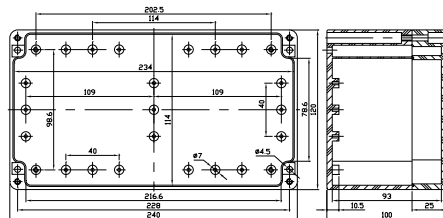

**G2102/G3103**

**G2100/G3101**

**Основные характеристики**

- Соответствуют стандартам IP-65 (IEC 529) и NEMA 4.
- Отверстия для монтажа на стену и крепления крышки находятся вне герметизированной области.
- Внутренние отливы (с запрессованными резьбовыми латунными втулками) предназначены для крепления печатных плат, клеммных блоков и пр.
- Крышка крепится с помощью винтов M4 из немагнитной нержавеющей стали, и резьбовых латунных втулок в основании.
- Утопленная область, в крышке, предназначена для наклеивания мембранной клавиатуры.

**G2104/G3107**

**G2105/G3109**

**Информация для заказчиков**

- Все корпуса комплектуются винтами для крепления крышки и неопределённым уплотнителем.

**G2111/G3113**

**G2113/G3118**

Артикул	Размеры, мм
<b>Поликарбонат, светло-серый, серая крышка</b>	
G2100	100 x 100 x 55
G2102	100 x 100 x 90
G2104	120 x 80 x 55
G2105	120 x 80 x 85
G2111	200 x 120 x 90
G2113	240 x 120 x 60
G2117	240 x 120 x 100
G2119	200 x 150 x 55
G2120	200 x 150 x 75
G2135	190 x 190 x 55

**G2117/G3121**

**G2119/G3122**

Артикул	Размеры, мм
<b>Поликарбонат, светло-серый, прозрачная крышка</b>	
G2100C	100 x 100 x 55
G2102C	100 x 100 x 90
G2104C	120 x 80 x 55
G2105C	120 x 80 x 85
G2111C	200 x 120 x 90
G2113C	240 x 120 x 60
G2117C	240 x 120 x 100
G2119C	200 x 150 x 55
G2120C	200 x 150 x 75
G2135C	190 x 190 x 55

**G2120/G3127**

**G2135/G3125**

Артикул	Размеры, мм
<b>АБС, темно-серый, серая крышка</b>	
G3101	100 x 100 x 55
G3103	100 x 100 x 90
G3107	120 x 80 x 55
G3109	120 x 80 x 85
G3113	200 x 120 x 90
G3118	240 x 120 x 60
G3121	240 x 120 x 100
G3122	200 x 150 x 55
G3125	190 x 190 x 55
G3127	200 x 150 x 75