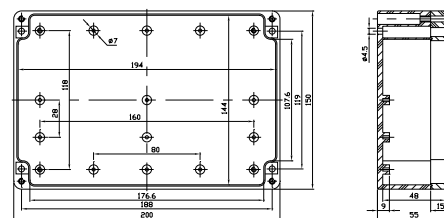

**G2102/G3103**

**G2100/G3101**

**Основные характеристики**

- Соответствуют стандартам IP-65 (IEC 529) и NEMA 4.
- Отверстия для монтажа на стену и крепления крышки находятся вне герметизированной области.
- Внутренние отливы (с запрессованными резьбовыми латунными втулками) предназначены для крепления печатных плат, клеммных блоков и пр.
- Крышка крепится с помощью винтов M4 из немагнитной нержавеющей стали, и резьбовых латунных втулок в основании.
- Утопленная область, в крышке, предназначена для наклеивания мембранной клавиатуры.

**G2104/G3107**

**G2105/G3109**

**Информация для заказчиков**

- Все корпуса комплектуются винтами для крепления крышки и неопределённым уплотнителем.

**G2111/G3113**

**G2113/G3118**

Артикул	Размеры, мм
<b>Поликарбонат, светло-серый, серая крышка</b>	
G2100	100 x 100 x 55
G2102	100 x 100 x 90
G2104	120 x 80 x 55
G2105	120 x 80 x 85
G2111	200 x 120 x 90
G2113	240 x 120 x 60
G2117	240 x 120 x 100
G2119	200 x 150 x 55
G2120	200 x 150 x 75
G2135	190 x 190 x 55

**G2117/G3121**

**G2119/G3122**

Артикул	Размеры, мм
<b>Поликарбонат, светло-серый, прозрачная крышка</b>	
G2100C	100 x 100 x 55
G2102C	100 x 100 x 90
G2104C	120 x 80 x 55
G2105C	120 x 80 x 85
G2111C	200 x 120 x 90
G2113C	240 x 120 x 60
G2117C	240 x 120 x 100
G2119C	200 x 150 x 55
G2120C	200 x 150 x 75
G2135C	190 x 190 x 55

**G2120/G3127**

**G2135/G3125**

Артикул	Размеры, мм
<b>АБС, темно-серый, серая крышка</b>	
G3101	100 x 100 x 55
G3103	100 x 100 x 90
G3107	120 x 80 x 55
G3109	120 x 80 x 85
G3113	200 x 120 x 90
G3118	240 x 120 x 60
G3121	240 x 120 x 100
G3122	200 x 150 x 55
G3125	190 x 190 x 55
G3127	200 x 150 x 75