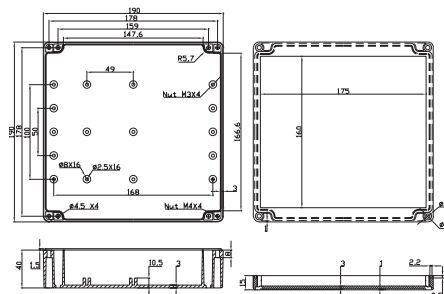

**G2104/G3107**

**G2105/G3109**

**Информация для заказчиков**

- Все корпуса комплектуются винтами для крепления крышки и неопределённым уплотнителем.

**G2111/G3113**

**G2113/G3118**

Артикул	Размеры, мм
<b>Поликарбонат, светло-серый, серая крышка</b>	
G2100	100 x 100 x 55
G2102	100 x 100 x 90
G2104	120 x 80 x 55
G2105	120 x 80 x 85
G2111	200 x 120 x 90
G2113	240 x 120 x 60
G2117	240 x 120 x 100
G2119	200 x 150 x 55
G2120	200 x 150 x 75
G2135	190 x 190 x 55

**G2117/G3121**

**G2119/G3122**

Артикул	Размеры, мм
<b>Поликарбонат, светло-серый, прозрачная крышка</b>	
G2100C	100 x 100 x 55
G2102C	100 x 100 x 90
G2104C	120 x 80 x 55
G2105C	120 x 80 x 85
G2111C	200 x 120 x 90
G2113C	240 x 120 x 60
G2117C	240 x 120 x 100
G2119C	200 x 150 x 55
G2120C	200 x 150 x 75
G2135C	190 x 190 x 55

**G2120/G3127**

**G2135/G3125**

Артикул	Размеры, мм
<b>АБС, темно-серый, серая крышка</b>	
G3101	100 x 100 x 55
G3103	100 x 100 x 90
G3107	120 x 80 x 55
G3109	120 x 80 x 85
G3113	200 x 120 x 90
G3118	240 x 120 x 60
G3121	240 x 120 x 100
G3122	200 x 150 x 55
G3125	190 x 190 x 55
G3127	200 x 150 x 75