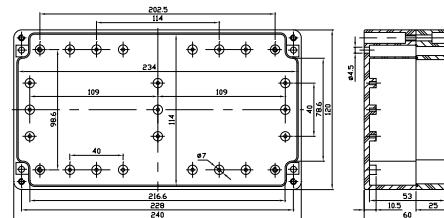

**G2102/G3103**

**G2100/G3101**

**Основные характеристики**

- Соответствуют стандартам IP-65 (IEC 529) и NEMA 4.
- Отверстия для монтажа на стену и крепления крышки находятся вне герметизированной области.
- Внутренние отливы (с запрессованными резьбовыми латунными втулками) предназначены для крепления печатных плат, клеммных блоков и пр.
- Крышка крепится с помощью винтов M4 из немагнитной нержавеющей стали, и резьбовых латунных втулок в основании.
- Утопленная область, в крышке, предназначена для наклеивания мембранной клавиатуры.

**G2104/G3107**

**G2105/G3109**

**Информация для заказчиков**

- Все корпуса комплектуются винтами для крепления крышки и неопределённым уплотнителем.

**G2111/G3113**

**G2113/G3118**

Артикул	Размеры, мм
<b>Поликарбонат, светло-серый, серая крышка</b>	
G2100	100 x 100 x 55
G2102	100 x 100 x 90
G2104	120 x 80 x 55
G2105	120 x 80 x 85
G2111	200 x 120 x 90
G2113	240 x 120 x 60
G2117	240 x 120 x 100
G2119	200 x 150 x 55
G2120	200 x 150 x 75
G2135	190 x 190 x 55

**G2117/G3121**

**G2119/G3122**

Артикул	Размеры, мм
<b>Поликарбонат, светло-серый, прозрачная крышка</b>	
G2100C	100 x 100 x 55
G2102C	100 x 100 x 90
G2104C	120 x 80 x 55
G2105C	120 x 80 x 85
G2111C	200 x 120 x 90
G2113C	240 x 120 x 60
G2117C	240 x 120 x 100
G2119C	200 x 150 x 55
G2120C	200 x 150 x 75
G2135C	190 x 190 x 55

**G2120/G3127**

**G2135/G3125**

Артикул	Размеры, мм
<b>АБС, темно-серый, серая крышка</b>	
G3101	100 x 100 x 55
G3103	100 x 100 x 90
G3107	120 x 80 x 55
G3109	120 x 80 x 85
G3113	200 x 120 x 90
G3118	240 x 120 x 60
G3121	240 x 120 x 100
G3122	200 x 150 x 55
G3125	190 x 190 x 55
G3127	200 x 150 x 75