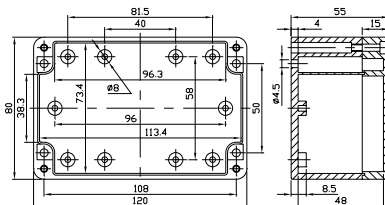

**G2102/G3103**

**G2100/G3101**

**Основные характеристики**

- Соответствуют стандартам IP-65 (IEC 529) и NEMA 4.
- Отверстия для монтажа на стену и крепления крышки находятся вне герметизированной области.
- Внутренние отливы (с запрессованными резьбовыми латунными втулками) предназначены для крепления печатных плат, клеммных блоков и пр.
- Крышка крепится с помощью винтов M4 из немагнитной нержавеющей стали, и резьбовых латунных втулок в основании.
- Утопленная область, в крышке, предназначена для наклеивания мембранной клавиатуры.

**G2104/G3107**

**G2105/G3109**

**Информация для заказчиков**

- Все корпуса комплектуются винтами для крепления крышки и неопределённым уплотнителем.

**G2111/G3113**

**G2113/G3118**

Артикул	Размеры, мм
<b>Поликарбонат, светло-серый, серая крышка</b>	
G2100	100 x 100 x 55
G2102	100 x 100 x 90
G2104	120 x 80 x 55
G2105	120 x 80 x 85
G2111	200 x 120 x 90
G2113	240 x 120 x 60
G2117	240 x 120 x 100
G2119	200 x 150 x 55
G2120	200 x 150 x 75
G2135	190 x 190 x 55

**G2117/G3121**

**G2119/G3122**

Артикул	Размеры, мм
<b>Поликарбонат, светло-серый, прозрачная крышка</b>	
G2100C	100 x 100 x 55
G2102C	100 x 100 x 90
G2104C	120 x 80 x 55
G2105C	120 x 80 x 85
G2111C	200 x 120 x 90
G2113C	240 x 120 x 60
G2117C	240 x 120 x 100
G2119C	200 x 150 x 55
G2120C	200 x 150 x 75
G2135C	190 x 190 x 55

**G2120/G3127**

**G2135/G3125**

Артикул	Размеры, мм
<b>АБС, темно-серый, серая крышка</b>	
G3101	100 x 100 x 55
G3103	100 x 100 x 90
G3107	120 x 80 x 55
G3109	120 x 80 x 85
G3113	200 x 120 x 90
G3118	240 x 120 x 60
G3121	240 x 120 x 100
G3122	200 x 150 x 55
G3125	190 x 190 x 55
G3127	200 x 150 x 75