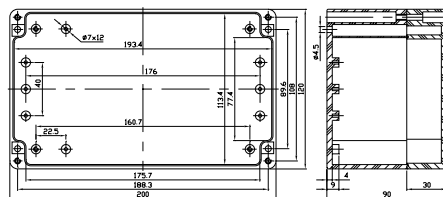

**G2102/G3103**

**G2100/G3101**

**Основные характеристики**

- Соответствуют стандартам IP-65 (IEC 529) и NEMA 4.
- Отверстия для монтажа на стену и крепления крышки находятся вне герметизированной области.
- Внутренние отливы (с запрессованными резьбовыми латунными втулками) предназначены для крепления печатных плат, клеммных блоков и пр.
- Крышка крепится с помощью винтов M4 из немагнитной нержавеющей стали, и резьбовых латунных втулок в основании.
- Утопленная область, в крышке, предназначена для наклеивания мембранной клавиатуры.

**G2104/G3107**

**G2105/G3109**

**Информация для заказчиков**

- Все корпуса комплектуются винтами для крепления крышки и неопределённым уплотнителем.

**G2111/G3113**

**G2113/G3118**

Артикул	Размеры, мм
<b>Поликарбонат, светло-серый, серая крышка</b>	
G2100	100 x 100 x 55
G2102	100 x 100 x 90
G2104	120 x 80 x 55
G2105	120 x 80 x 85
G2111	200 x 120 x 90
G2113	240 x 120 x 60
G2117	240 x 120 x 100
G2119	200 x 150 x 55
G2120	200 x 150 x 75
G2135	190 x 190 x 55

**G2117/G3121**

**G2119/G3122**

Артикул	Размеры, мм
<b>Поликарбонат, светло-серый, прозрачная крышка</b>	
G2100C	100 x 100 x 55
G2102C	100 x 100 x 90
G2104C	120 x 80 x 55
G2105C	120 x 80 x 85
G2111C	200 x 120 x 90
G2113C	240 x 120 x 60
G2117C	240 x 120 x 100
G2119C	200 x 150 x 55
G2120C	200 x 150 x 75
G2135C	190 x 190 x 55

**G2120/G3127**

**G2135/G3125**

Артикул	Размеры, мм
<b>АБС, темно-серый, серая крышка</b>	
G3101	100 x 100 x 55
G3103	100 x 100 x 90
G3107	120 x 80 x 55
G3109	120 x 80 x 85
G3113	200 x 120 x 90
G3118	240 x 120 x 60
G3121	240 x 120 x 100
G3122	200 x 150 x 55
G3125	190 x 190 x 55
G3127	200 x 150 x 75