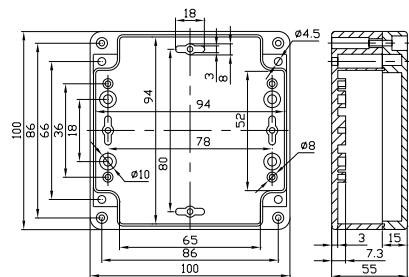

**G2102/G3103**

**G2100/G3101**

**Основные характеристики**

- Соответствуют стандартам IP-65 (IEC 529) и NEMA 4.
- Отверстия для монтажа на стену и крепления крышки находятся вне герметизированной области.
- Внутренние отливы (с запрессованными резьбовыми латунными втулками) предназначены для крепления печатных плат, клеммных блоков и пр.
- Крышка крепится с помощью винтов M4 из немагнитной нержавеющей стали, и резьбовых латунных втулок в основании.
- Утопленная область, в крышке, предназначена для наклеивания мембранной клавиатуры.

**G2104/G3107**

**G2105/G3109**

**Информация для заказчиков**

- Все корпуса комплектуются винтами для крепления крышки и неопределённым уплотнителем.

**G2111/G3113**

**G2113/G3118**

Артикул	Размеры, мм
<b>Поликарбонат, светло-серый, серая крышка</b>	
G2100	100 x 100 x 55
G2102	100 x 100 x 90
G2104	120 x 80 x 55
G2105	120 x 80 x 85
G2111	200 x 120 x 90
G2113	240 x 120 x 60
G2117	240 x 120 x 100
G2119	200 x 150 x 55
G2120	200 x 150 x 75
G2135	190 x 190 x 55

**G2117/G3121**

**G2119/G3122**

Артикул	Размеры, мм
<b>Поликарбонат, светло-серый, прозрачная крышка</b>	
G2100C	100 x 100 x 55
G2102C	100 x 100 x 90
G2104C	120 x 80 x 55
G2105C	120 x 80 x 85
G2111C	200 x 120 x 90
G2113C	240 x 120 x 60
G2117C	240 x 120 x 100
G2119C	200 x 150 x 55
G2120C	200 x 150 x 75
G2135C	190 x 190 x 55

**G2120/G3127**

**G2135/G3125**

Артикул	Размеры, мм
<b>АБС, темно-серый, серая крышка</b>	
G3101	100 x 100 x 55
G3103	100 x 100 x 90
G3107	120 x 80 x 55
G3109	120 x 80 x 85
G3113	200 x 120 x 90
G3118	240 x 120 x 60
G3121	240 x 120 x 100
G3122	200 x 150 x 55
G3125	190 x 190 x 55
G3127	200 x 150 x 75