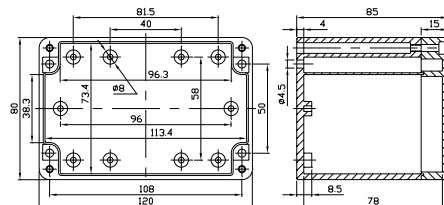

**G2102/G3103**

**G2100/G3101**

**Основные характеристики**

- Соответствуют стандартам IP-65 (IEC 529) и NEMA 4.
- Отверстия для монтажа на стену и крепления крышки находятся вне герметизированной области.
- Внутренние отливы (с запрессованными резьбовыми латунными втулками) предназначены для крепления печатных плат, клеммных блоков и пр.
- Крышка крепится с помощью винтов M4 из немагнитной нержавеющей стали, и резьбовых латунных втулок в основании.
- Утопленная область, в крышке, предназначена для наклеивания мембранной клавиатуры.

**G2104/G3107**

**G2105/G3109**

**Информация для заказчиков**

- Все корпуса комплектуются винтами для крепления крышки и неопределённым уплотнителем.

**G2111/G3113**

**G2113/G3118**

Артикул	Размеры, мм
<b>Поликарбонат, светло-серый, серая крышка</b>	
G2100	100 x 100 x 55
G2102	100 x 100 x 90
G2104	120 x 80 x 55
G2105	120 x 80 x 85
G2111	200 x 120 x 90
G2113	240 x 120 x 60
G2117	240 x 120 x 100
G2119	200 x 150 x 55
G2120	200 x 150 x 75
G2135	190 x 190 x 55

**G2117/G3121**

**G2119/G3122**

Артикул	Размеры, мм
<b>Поликарбонат, светло-серый, прозрачная крышка</b>	
G2100C	100 x 100 x 55
G2102C	100 x 100 x 90
G2104C	120 x 80 x 55
G2105C	120 x 80 x 85
G2111C	200 x 120 x 90
G2113C	240 x 120 x 60
G2117C	240 x 120 x 100
G2119C	200 x 150 x 55
G2120C	200 x 150 x 75
G2135C	190 x 190 x 55

**G2120/G3127**

**G2135/G3125**

Артикул	Размеры, мм
<b>АБС, темно-серый, серая крышка</b>	
G3101	100 x 100 x 55
G3103	100 x 100 x 90
G3107	120 x 80 x 55
G3109	120 x 80 x 85
G3113	200 x 120 x 90
G3118	240 x 120 x 60
G3121	240 x 120 x 100
G3122	200 x 150 x 55
G3125	190 x 190 x 55
G3127	200 x 150 x 75