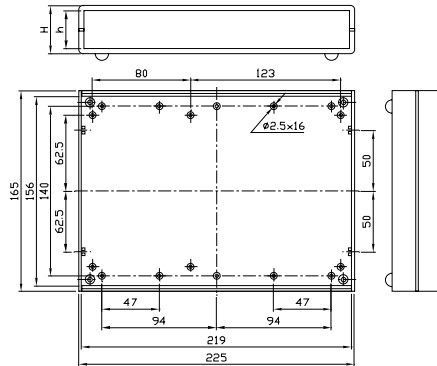

G748/G749/G716/G717

Артикул	H	h
G748/G716	65	57
G749/G717	90	82