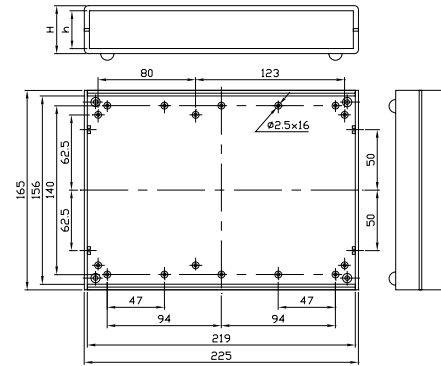

Информация для заказчиков

- Все корпуса комплектуются четырьмя винтами и резиновыми ножками.

Артикул	Размеры, мм
АБС, светло-серый, черные торцевые панели	
G748	225 x 165 x 65
G749	225 x 165 x 90
G750	245 x 175 x 50
G751	245 x 175 x 70
G752	245 x 175 x 90
G753	260 x 180 x 85
G754	260 x 180 x 105

Артикул	Размеры, мм
АБС антипирен, темно-серый, светло-серые торцевые панели	
G716	225 x 165 x 65
G717	225 x 165 x 90
G720	245 x 175 x 50
G721	245 x 175 x 70
G722	245 x 175 x 90
G731	260 x 180 x 85
G733	260 x 180 x 105

Артикул	Размеры, мм
АБС антипирен, темно-серый, алюминиевые торцевые панели	
G716A	225 x 165 x 65
G717A	225 x 165 x 90
G720A	245 x 175 x 50
G721A	245 x 175 x 70
G722A	245 x 175 x 90
G731A	260 x 180 x 85
G733A	260 x 180 x 105

G748/G749/G716/G717

Артикул	H	h
G748/G716	65	57
G749/G717	90	82

G750/G751/G752/G720/G721/G722

Артикул	H	h
G750/G720	50	43
G751/G721	70	63
G752/G722	90	83

G753/G754/G731/G733

Артикул	H	h
G753/G731	85	78
G754/G733	105	98