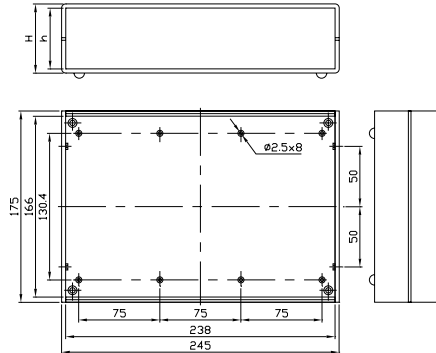

G750/G751/G752/G720/G721/G722

Артикул	H	h
G750/G720	50	43
G751/G721	70	63
G752/G722	90	83