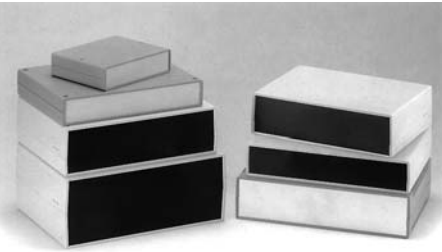

Приборные корпуса

Основные характеристики

- Настольные приборные корпуса из АБС-пластика, с отливами и вертикальными направляющими для печатных плат, и бронзовыми вставками для многократной сборки/разборки корпуса.
- Степень защиты IP54.
- Материал корпуса: АБС-пластик UL94-НВ и UL94-VO. Два варианта цвета.

Информация для заказчиков

- Все корпуса комплектуются четырьмя винтами и резиновыми ножками.

Артикул	Размеры, мм
АБС, светло-серый, черные торцевые панели	
G748	225 x 165 x 65
G749	225 x 165 x 90
G750	245 x 175 x 50
G751	245 x 175 x 70
G752	245 x 175 x 90
G753	260 x 180 x 85
G754	260 x 180 x 105

Артикул	Размеры, мм
АБС, светло-серый, алюминиевые торцевые панели	
G748A	225 x 165 x 65
G749A	225 x 165 x 90
G750A	245 x 175 x 50
G751A	245 x 175 x 70
G752A	245 x 175 x 90
G753A	260 x 180 x 85
G754A	260 x 180 x 105