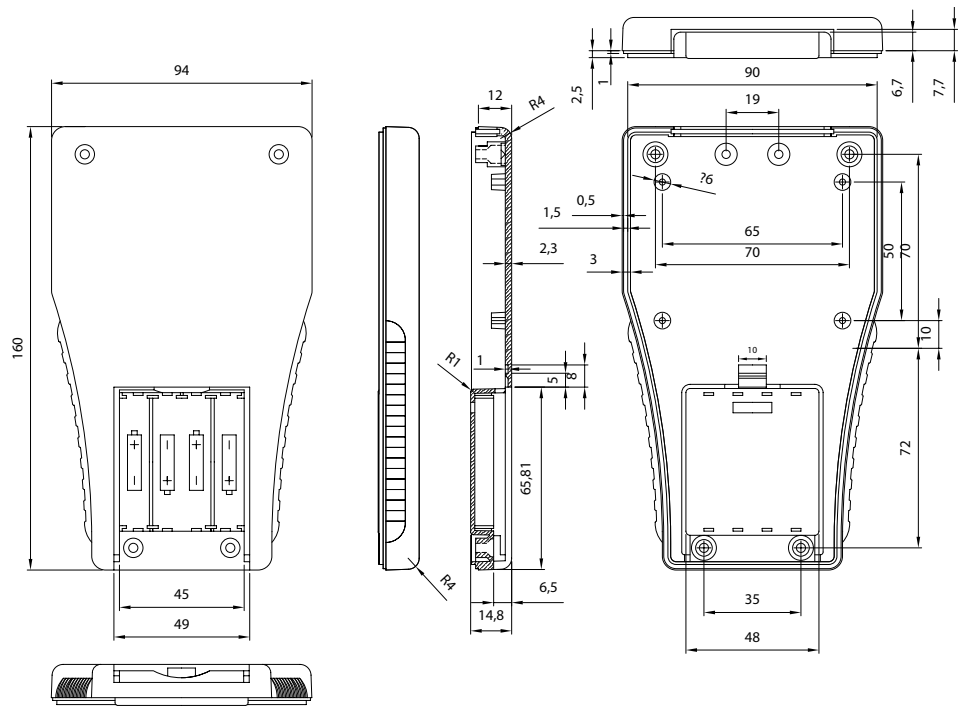

G808-4AAA - комплект контактов для батареек типа 4 AAA;

G808-2AAA - комплект контактов для батареек типа 2 AAA;

G900B - черное крепление на пояс;

G900G - серое крепление на пояс;

G939TP - красная прозрачная панель.

Модель		Отсек для батареек	Площадь для дисплея, мм
Серый	Черный		
G808G	G808B	Нет	78x52
G808G(BC)	G808B(BC)	Да	78x52

G808G/G808B

G808G(BC)/G808B(BC)