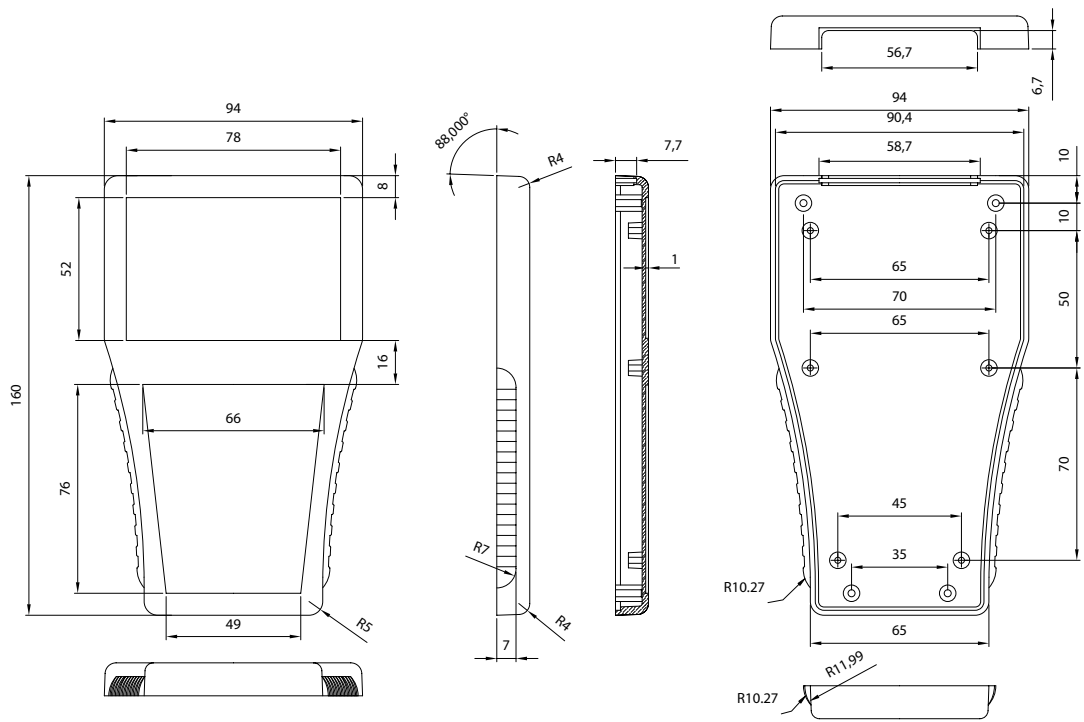

G808-4AAA - комплект контактов для батареек типа 4 AAA;

G808-2AAA - комплект контактов для батареек типа 2 AAA;

G900B - черное крепление на пояс;

G900G - серое крепление на пояс;

G939TP - красная прозрачная панель.

Модель		Отсек для батареек	Площадь для дисплея, мм
Серый	Черный		
G808G	G808B	Нет	78x52
G808G(BC)	G808B(BC)	Да	78x52

G808G/G808B

G808G(BC)/G808B(BC)