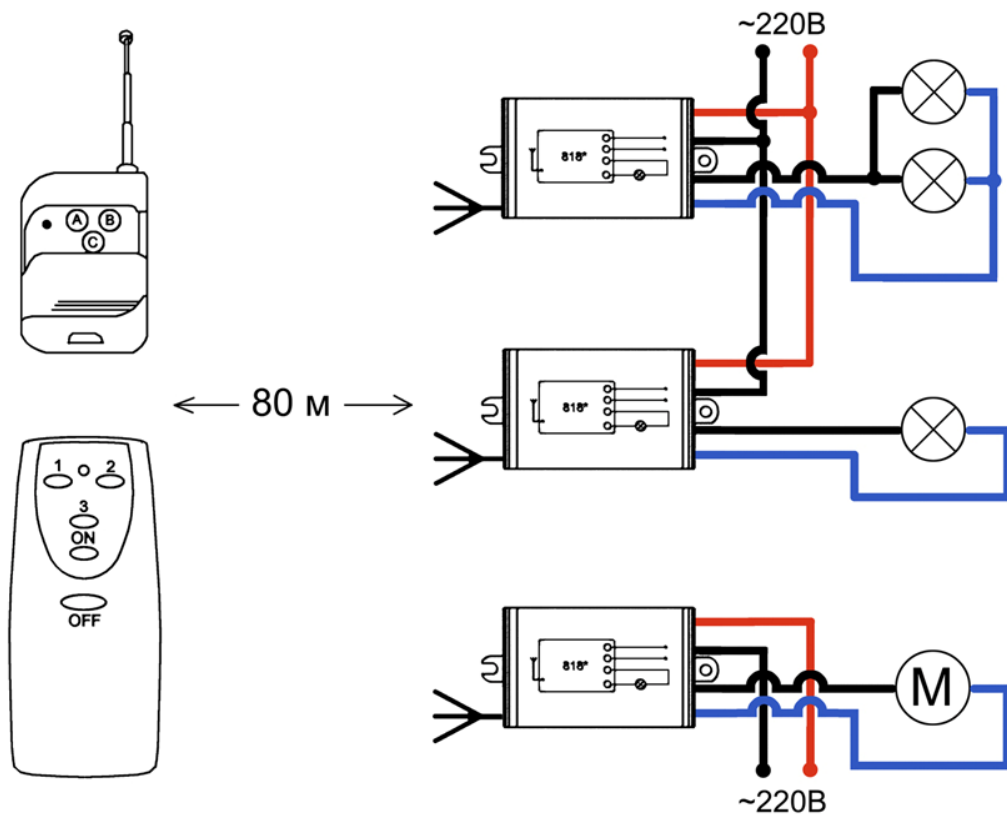

### Технические характеристики. Табл. 1

Напряжение питания, В (АС)	220
Дальность (в прямой видимости), м	100
Рабочая частота, МГц	433
Выходная мощность передатчика, мВт	25
Рабочая температура, С	-15...+50
Габариты брелка, мм	40x60
Габариты комнатного пульта, мм	115x44
Габариты исполнительного устройства, мм	70x40
Количество исполнительных устройств	3

Общий вид комплекта. Рис.1

Особенности:

- Питание 220В
- Дополнительные кнопки вкл/выкл для одновременного управления всеми исполнительными устройствами
- Переназначение (обучение) кнопок

Комплект поставляется настроенным и готовым к использованию. К каждой кнопке на пультах привязано по одному исполнительному устройству. Каждое из

Внешний вид комнатного пульта. Рис. 2

Внешний вид карманного пульта. Рис. 3

Пример подключения комплекта MA8183 Рис.4

**Претензии по товару принимаются,**  
если имеется товарный чек, инструкция по сборке, срок с момента покупки набора составляет не более 14 дней.