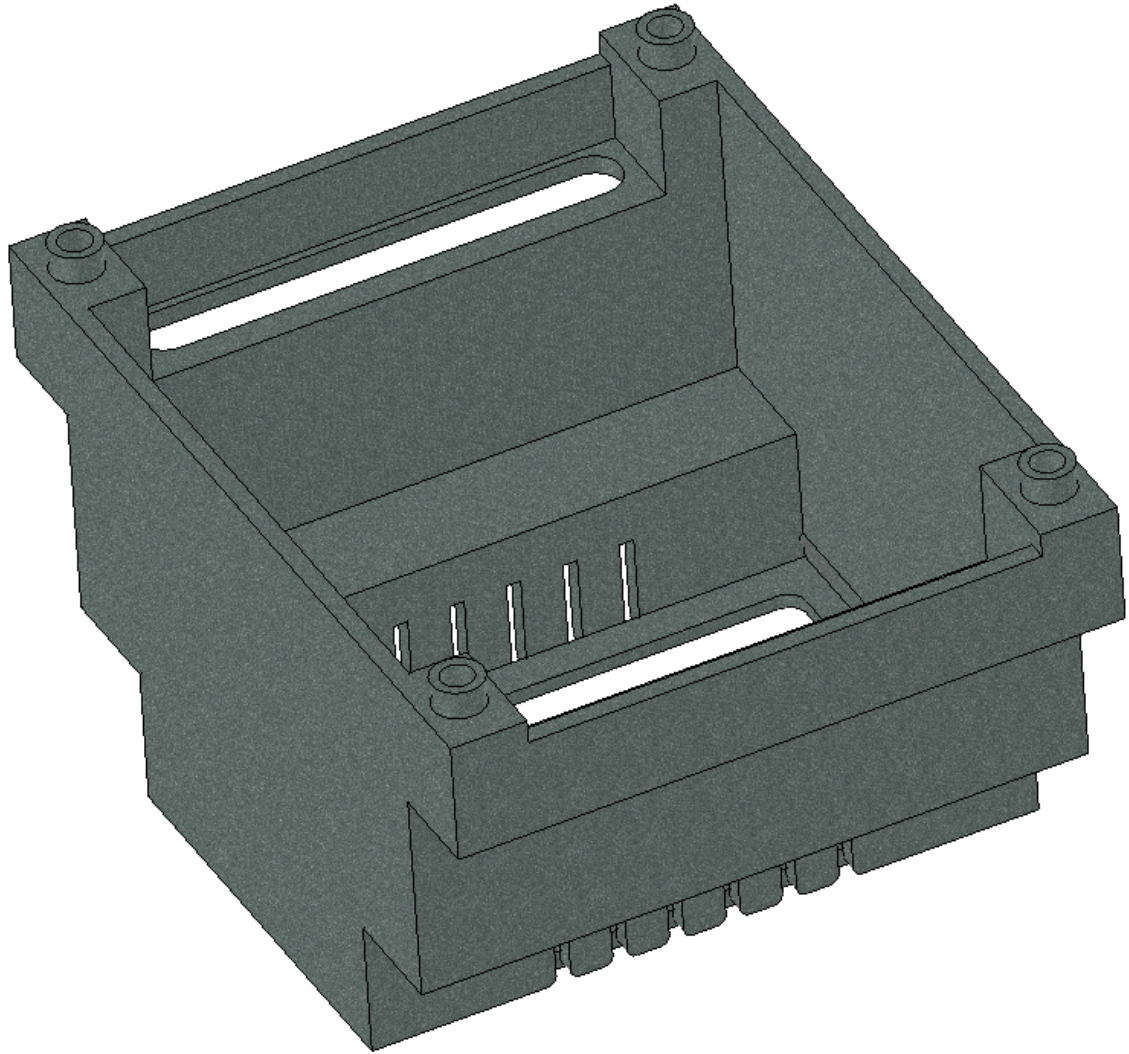

Model produktu Z-100

Format: A4

Skala: 1:1

Materiał: Polystyrene (PS)

Tolerancja: +/- 0.1

KRADEX
ul. Nadmiejska 32
04-205 Warszawa
Tel: +48 022 613-08-88, Fax: 812-10-68
www.kradex.com.pl

D - D

E-E