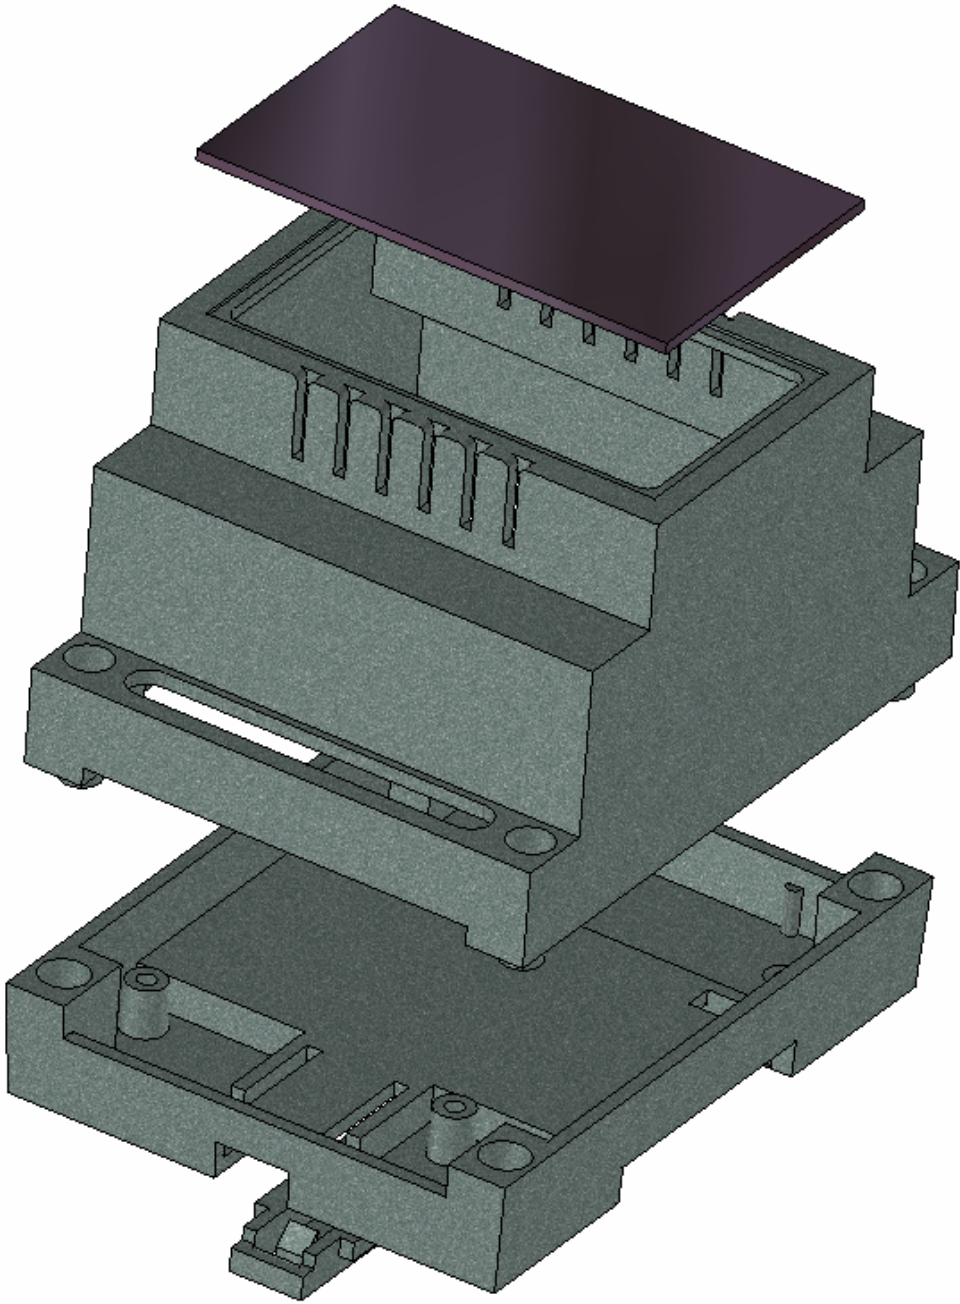

Model produktu Z-100

Format: A4

Skala: 1:1

Materiał: Polystyrene (PS)

Tolerancja: +/- 0.1

KRADEX
ul. Nadmiejska 32
04-205 Warszawa
Tel: +48 022 613-08-88, Fax: 812-10-68
www.kradex.com.pl

D - D

E-E