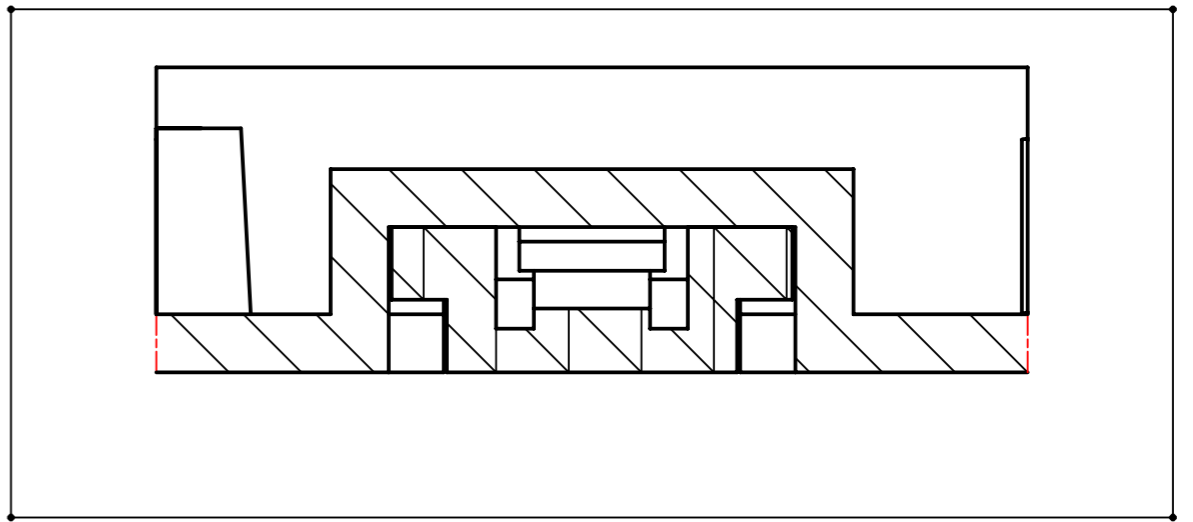

Model produktu Z-100

Format: A4

Skala: 1:1

Materiał: Polystyrene (PS)

Tolerancja: +/- 0.1

KRADEX
ul. Nadmiejska 32
04-205 Warszawa
Tel: +48 022 613-08-88, Fax: 812-10-68
www.kradex.com.pl

D - D

E-E