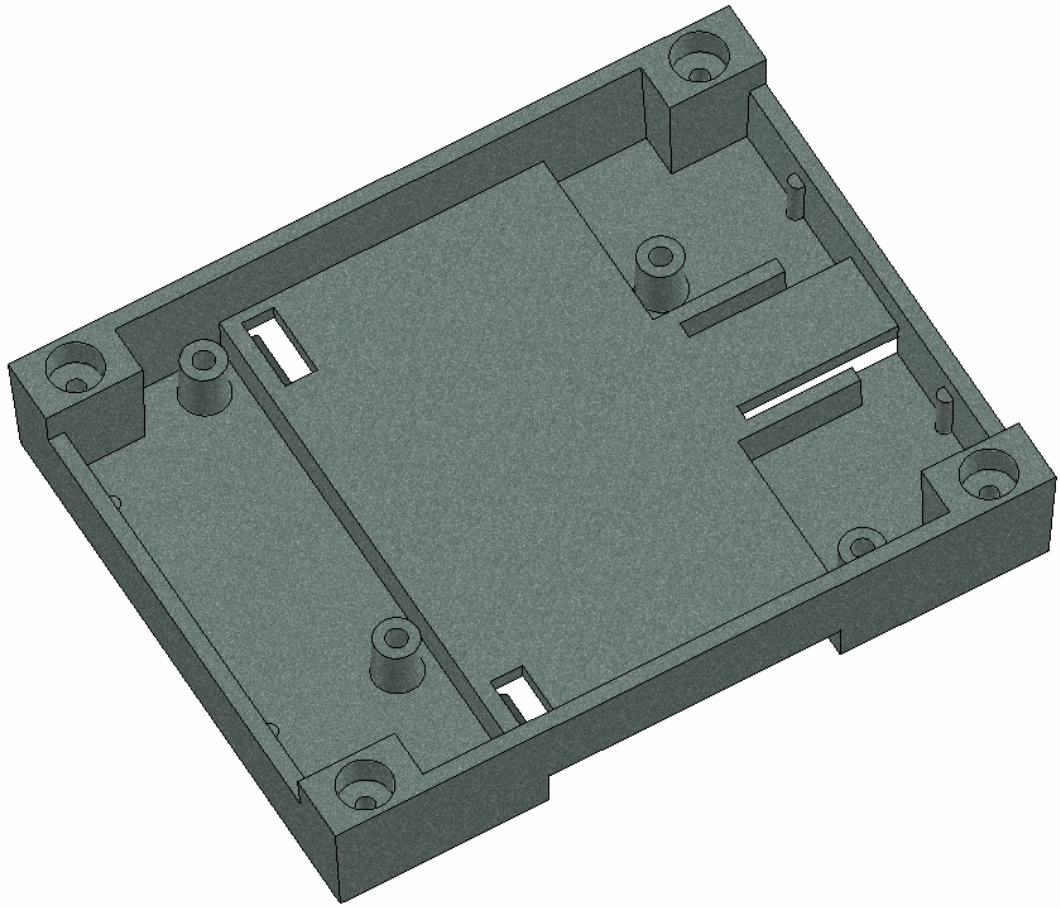

Model produktu Z-100

Format: A4

Skala: 1:1

Materiał: Polystyrene (PS)

Tolerancja: +/- 0.1

KRADEX
ul. Nadmiejska 32
04-205 Warszawa
Tel: +48 022 613-08-88, Fax: 812-10-68
www.kradex.com.pl

D - D

E-E