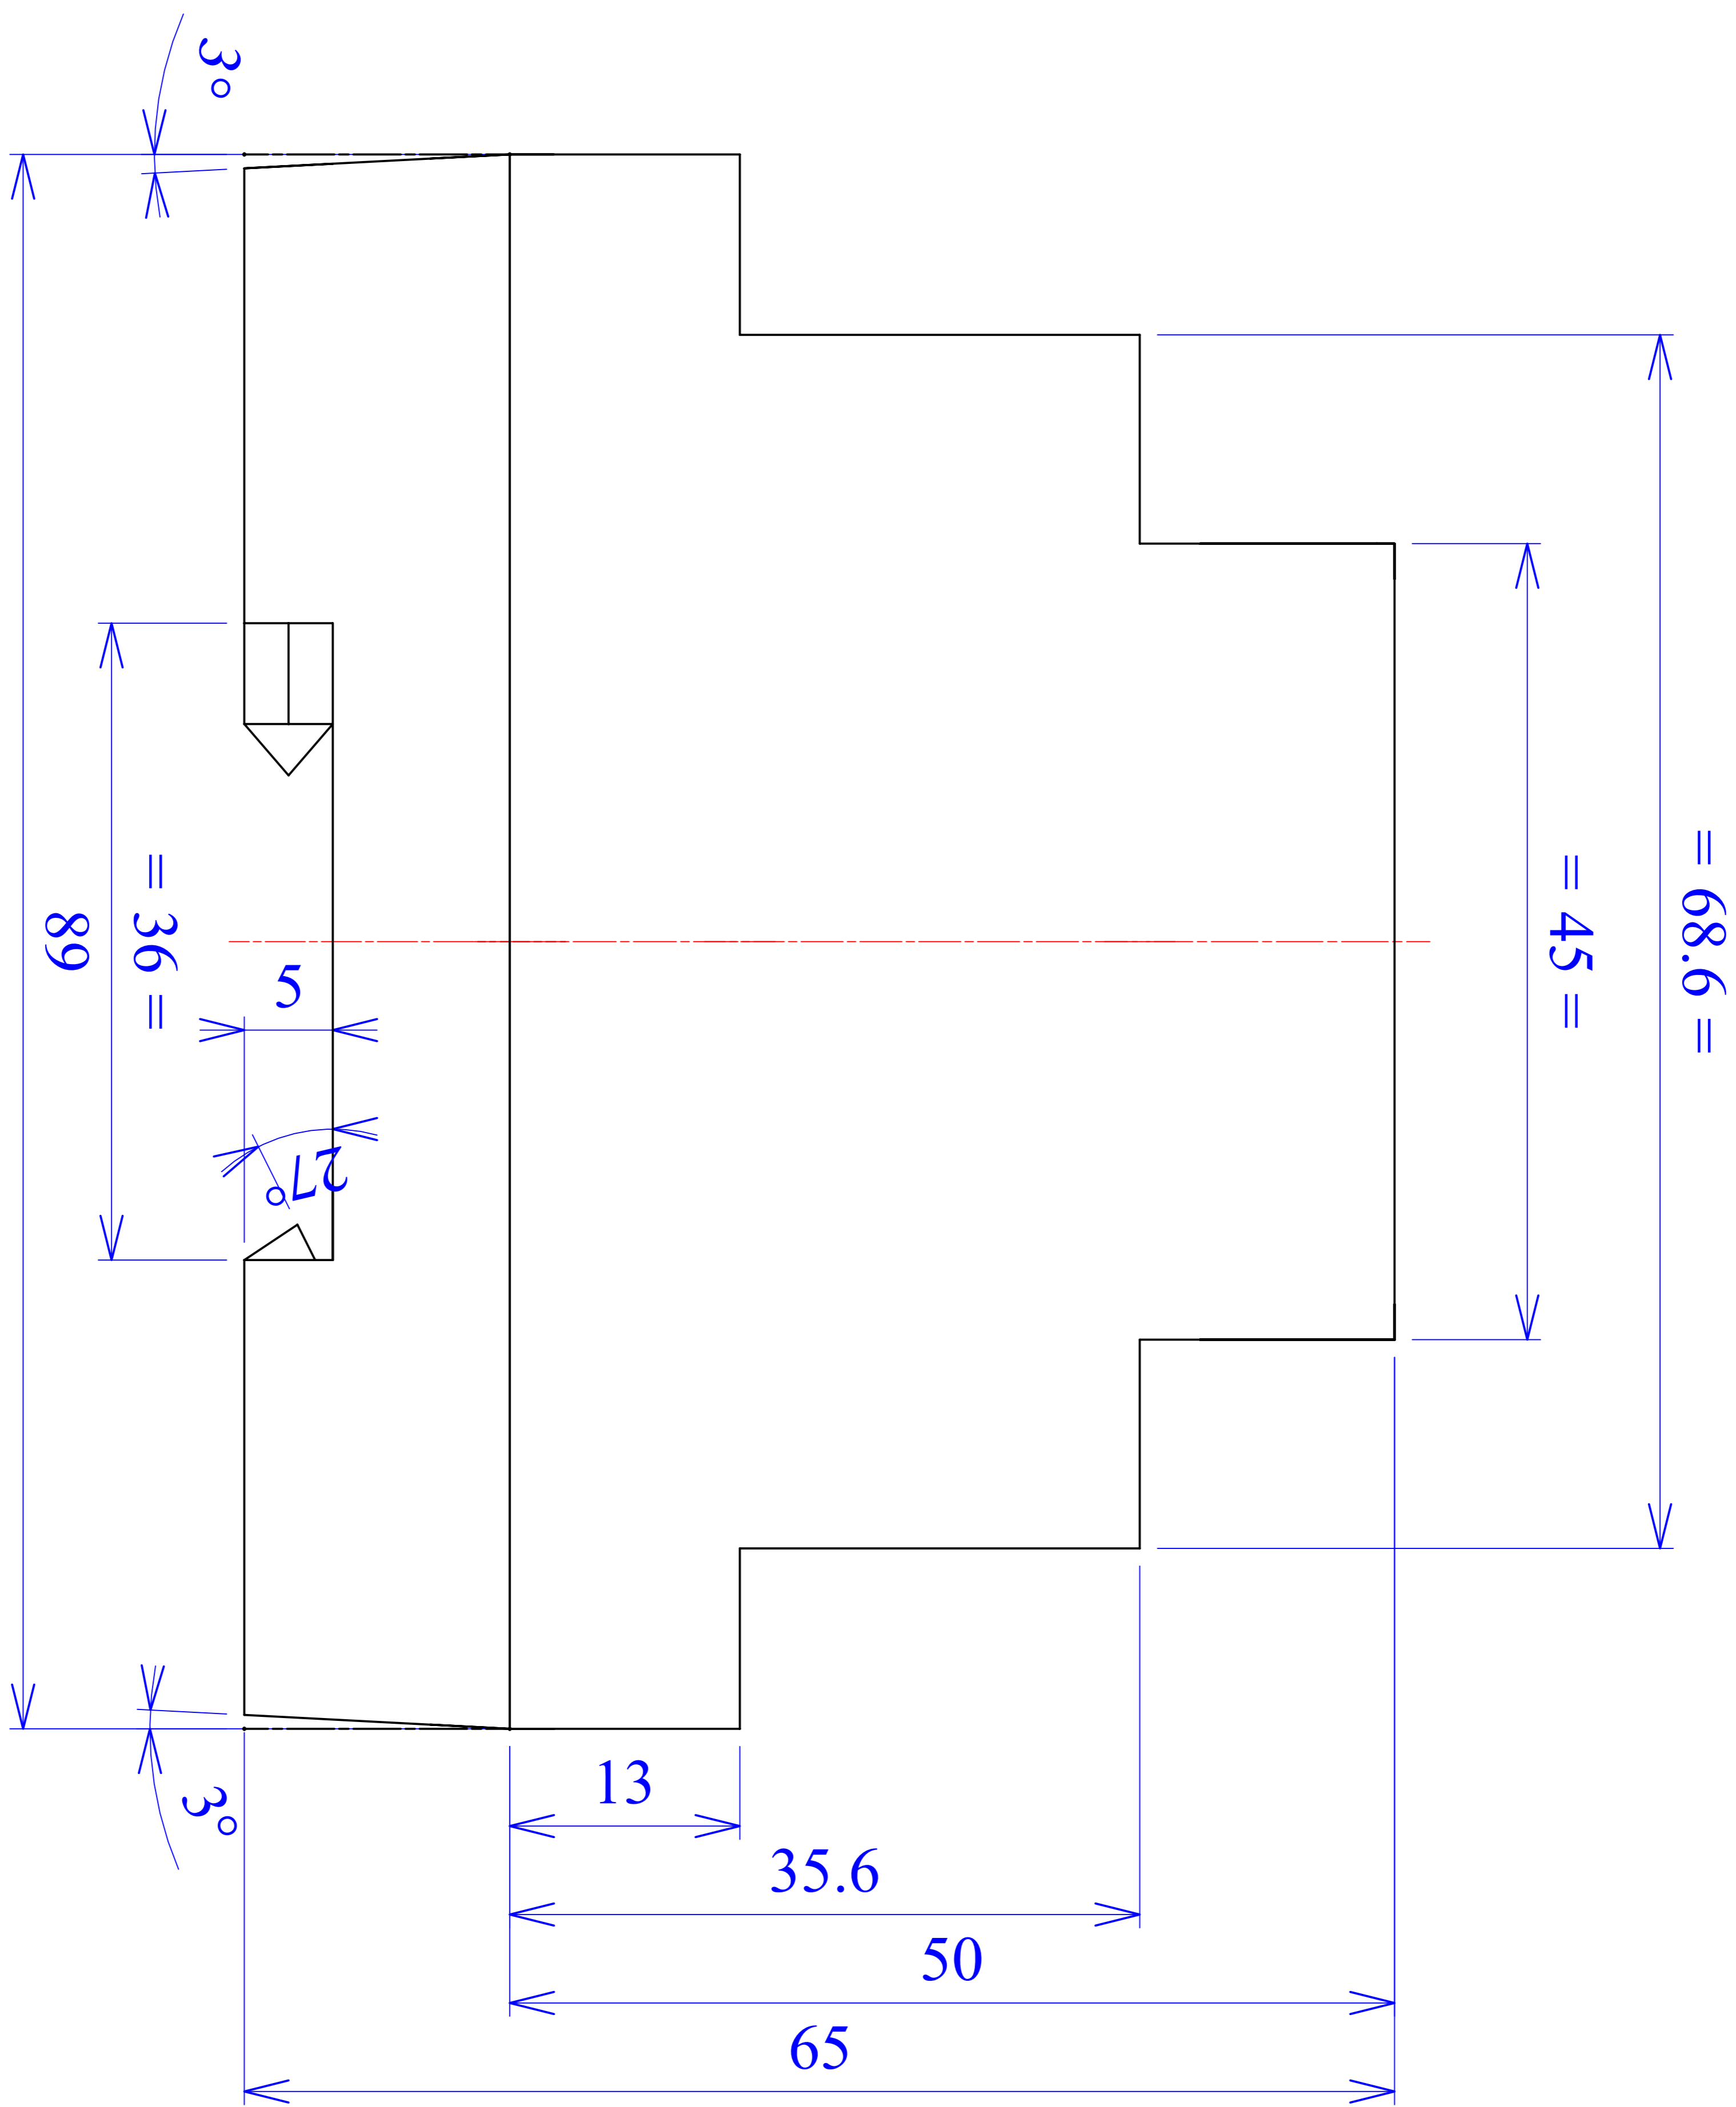

Model produktu Z-100

Format: A4

Skala: 1:1

Materiał: Polystyrene (PS)

Tolerancja: +/- 0.1

KRADEX
ul. Nadmiejska 32
04-205 Warszawa
Tel: +48 022 613-08-88, Fax: 812-10-68
www.kradex.com.pl

D - D

E-E