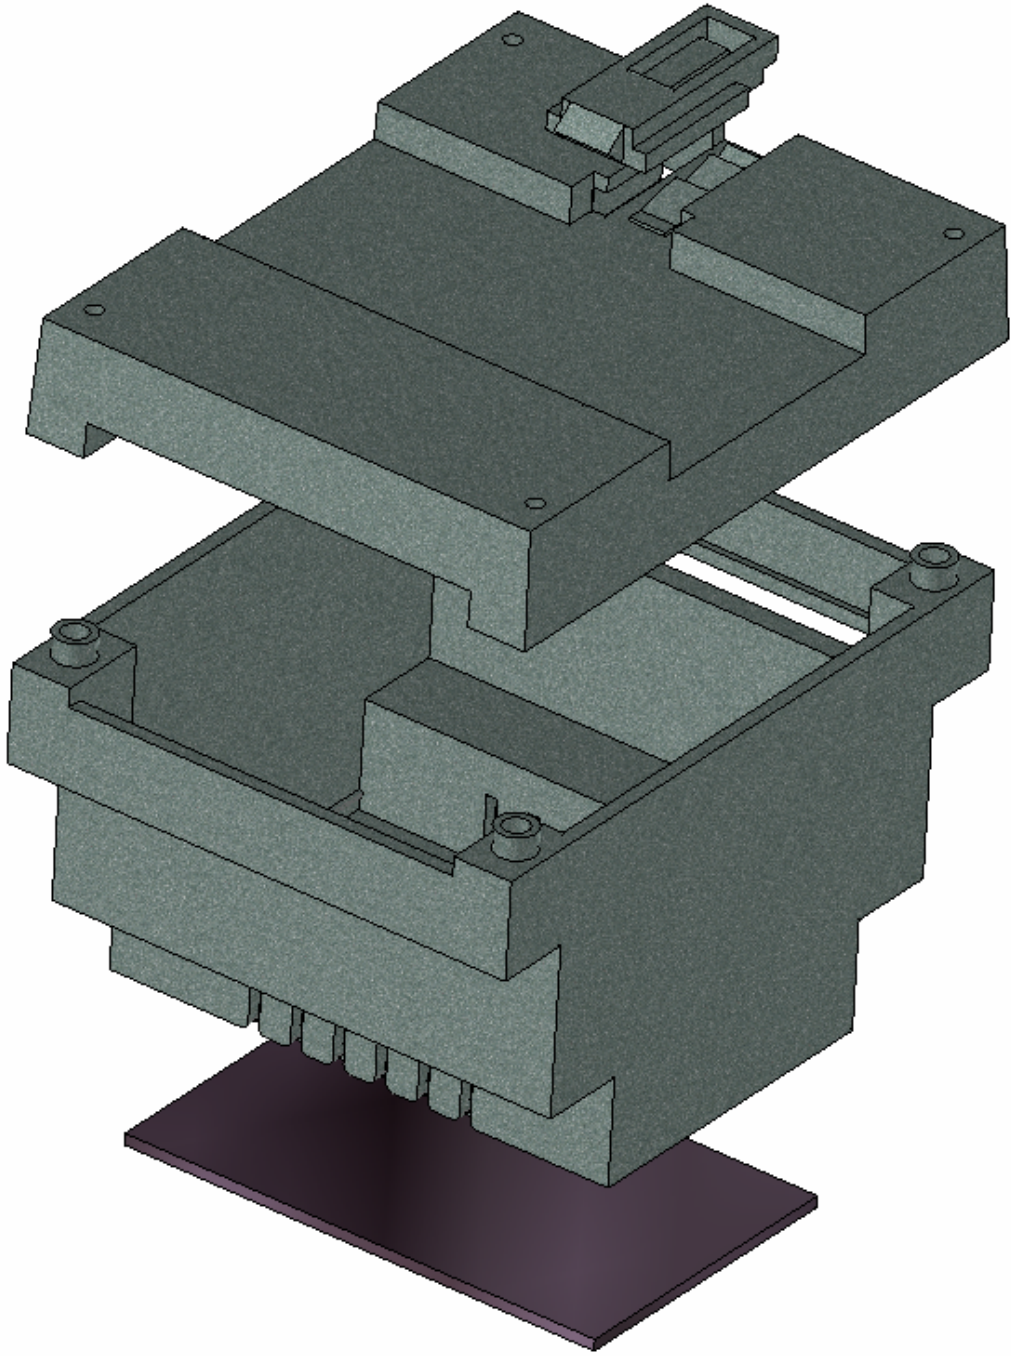

Model produktu Z-100

Format: A4

Skala: 1:1

Materiał: Polystyrene (PS)

Tolerancja: +/- 0.1

KRADEX
ul. Nadmiejska 32
04-205 Warszawa
Tel: +48 022 613-08-88, Fax: 812-10-68
www.kradex.com.pl

D - D

E-E