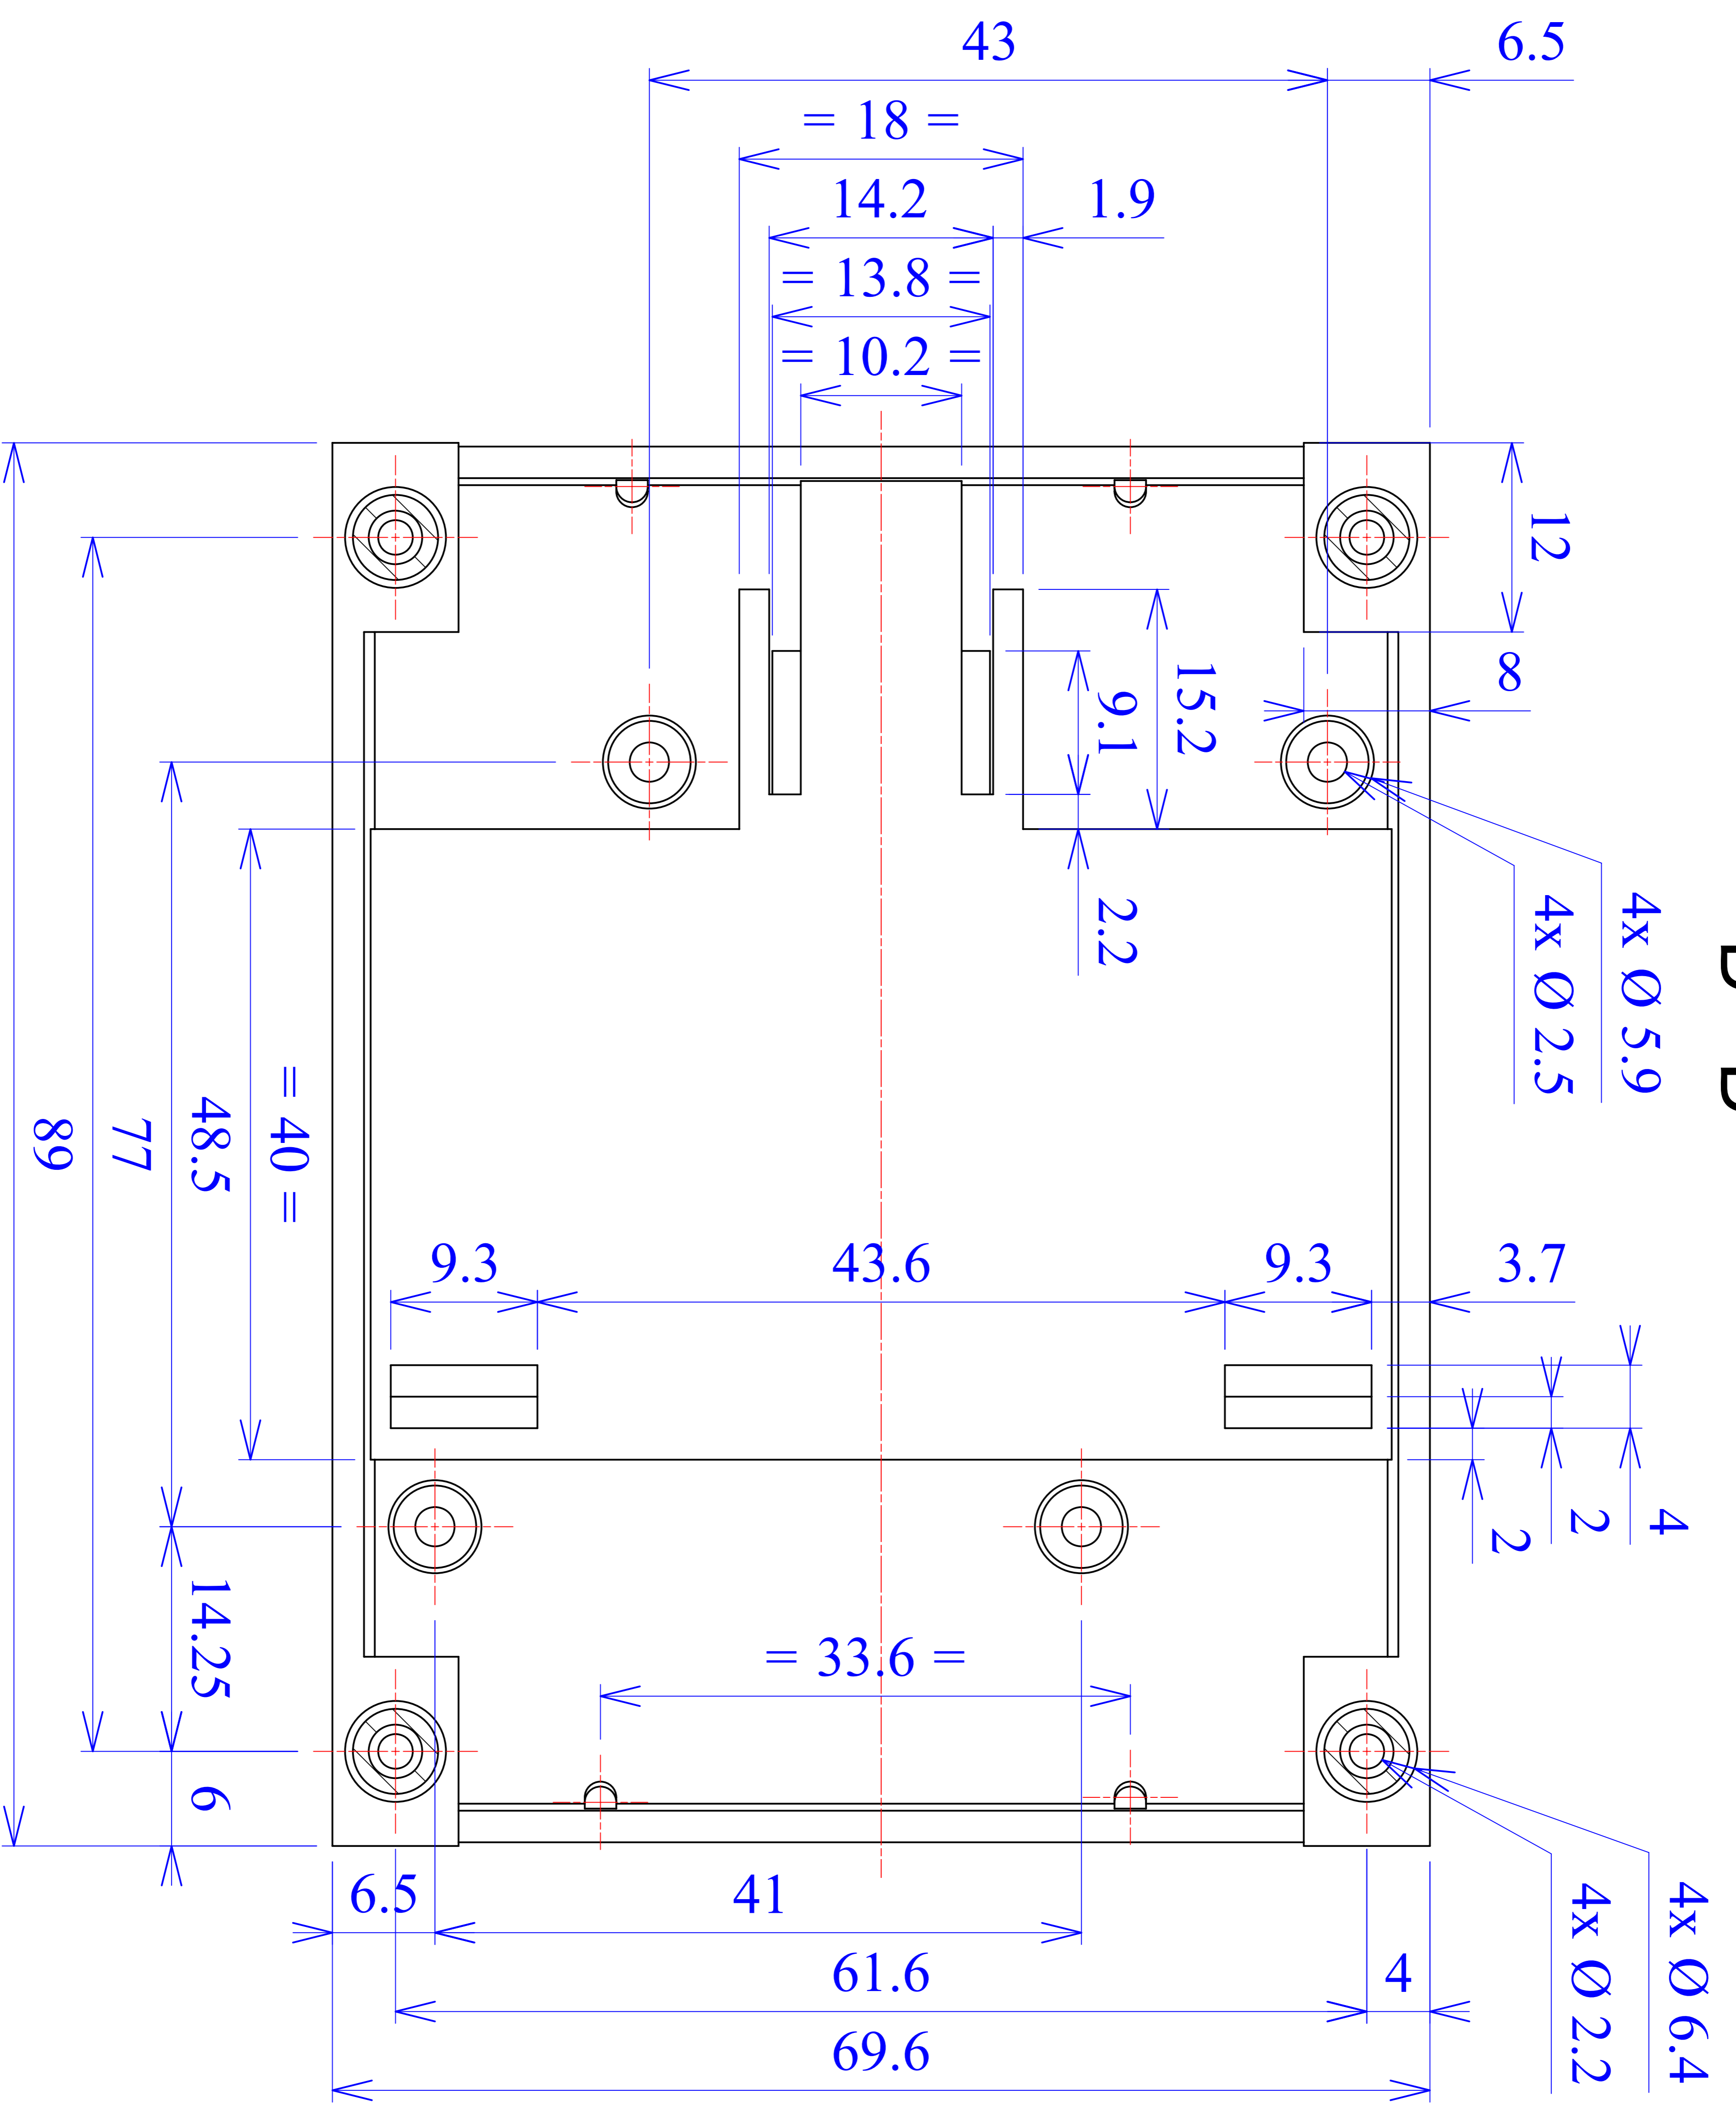

Model produktu Z-100

Format: A4

Skala: 1:1

Materiał: Polystyrene (PS)

Tolerancja: +/- 0.1

KRADEX
ul. Nadmiejska 32
04-205 Warszawa
Tel: +48 022 613-08-88, Fax: 812-10-68
www.kradex.com.pl

D - D

E-E