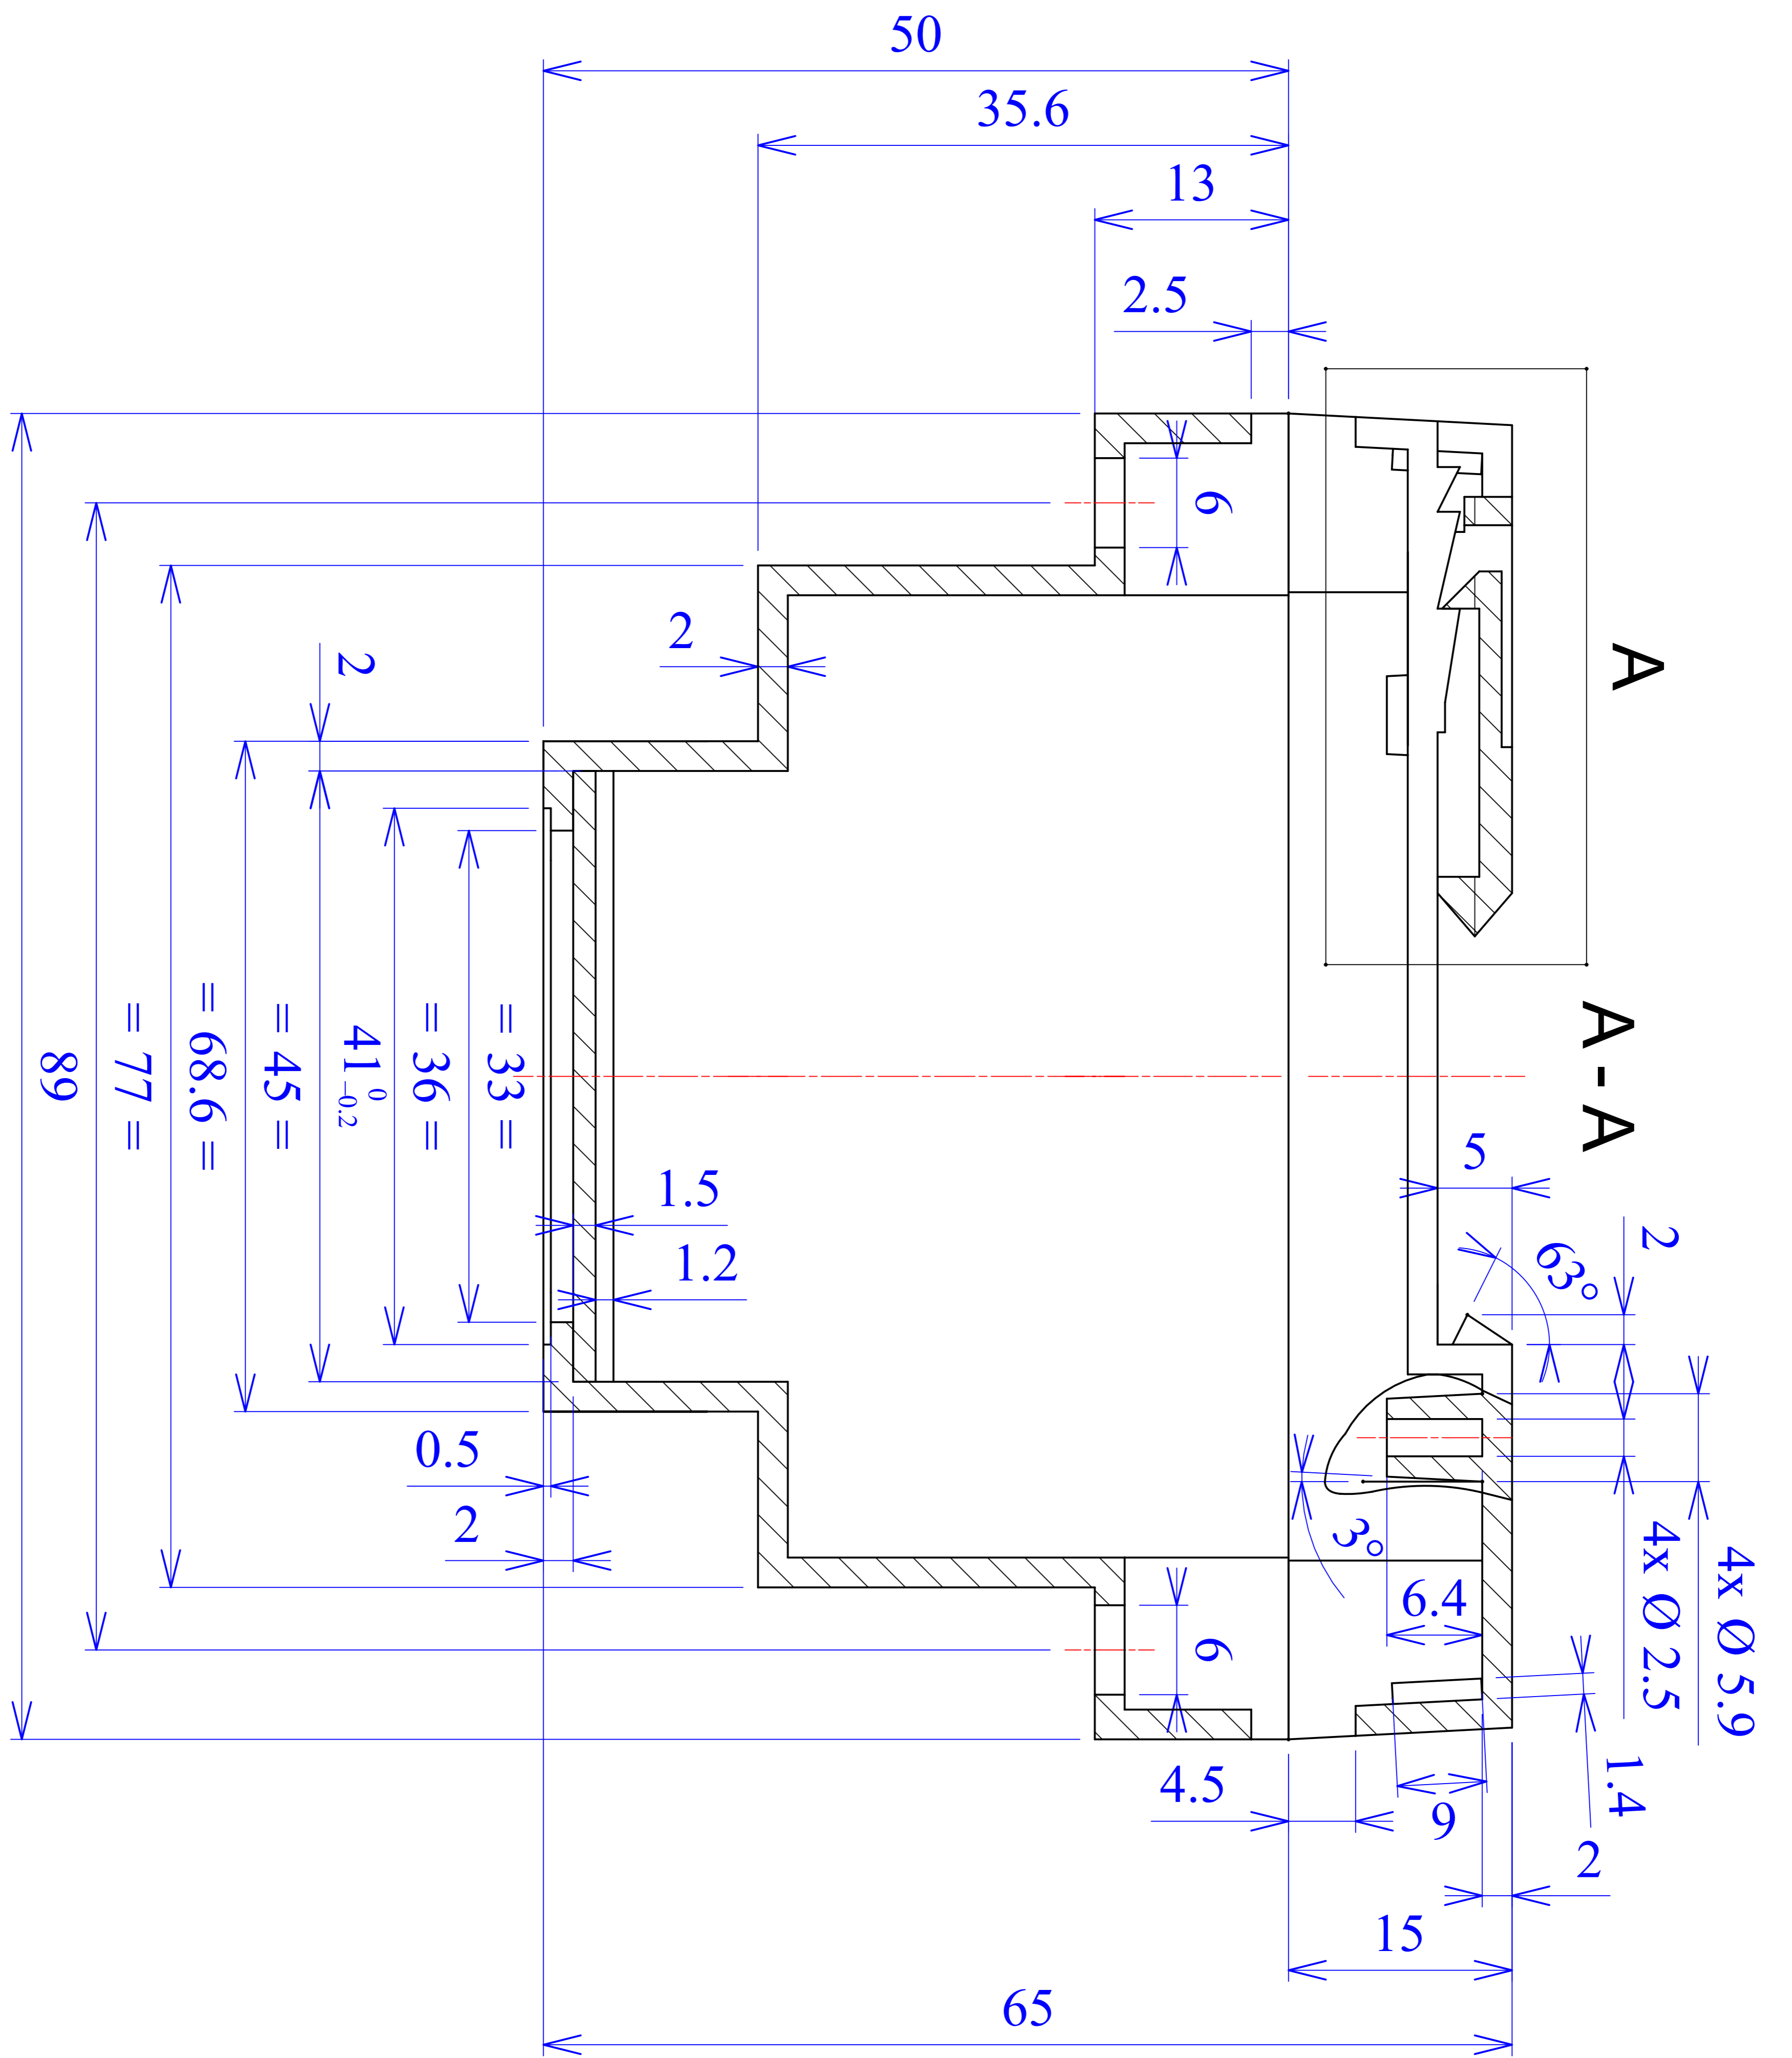

Model produktu Z-100

Format: A4

Skala: 1:1

Materiał: Polystyrene (PS)

Tolerancja: +/- 0.1

KRADEX
ul. Nadmiejska 32
04-205 Warszawa
Tel: +48 022 613-08-88, Fax: 812-10-68
www.kradex.com.pl

D - D

E-E