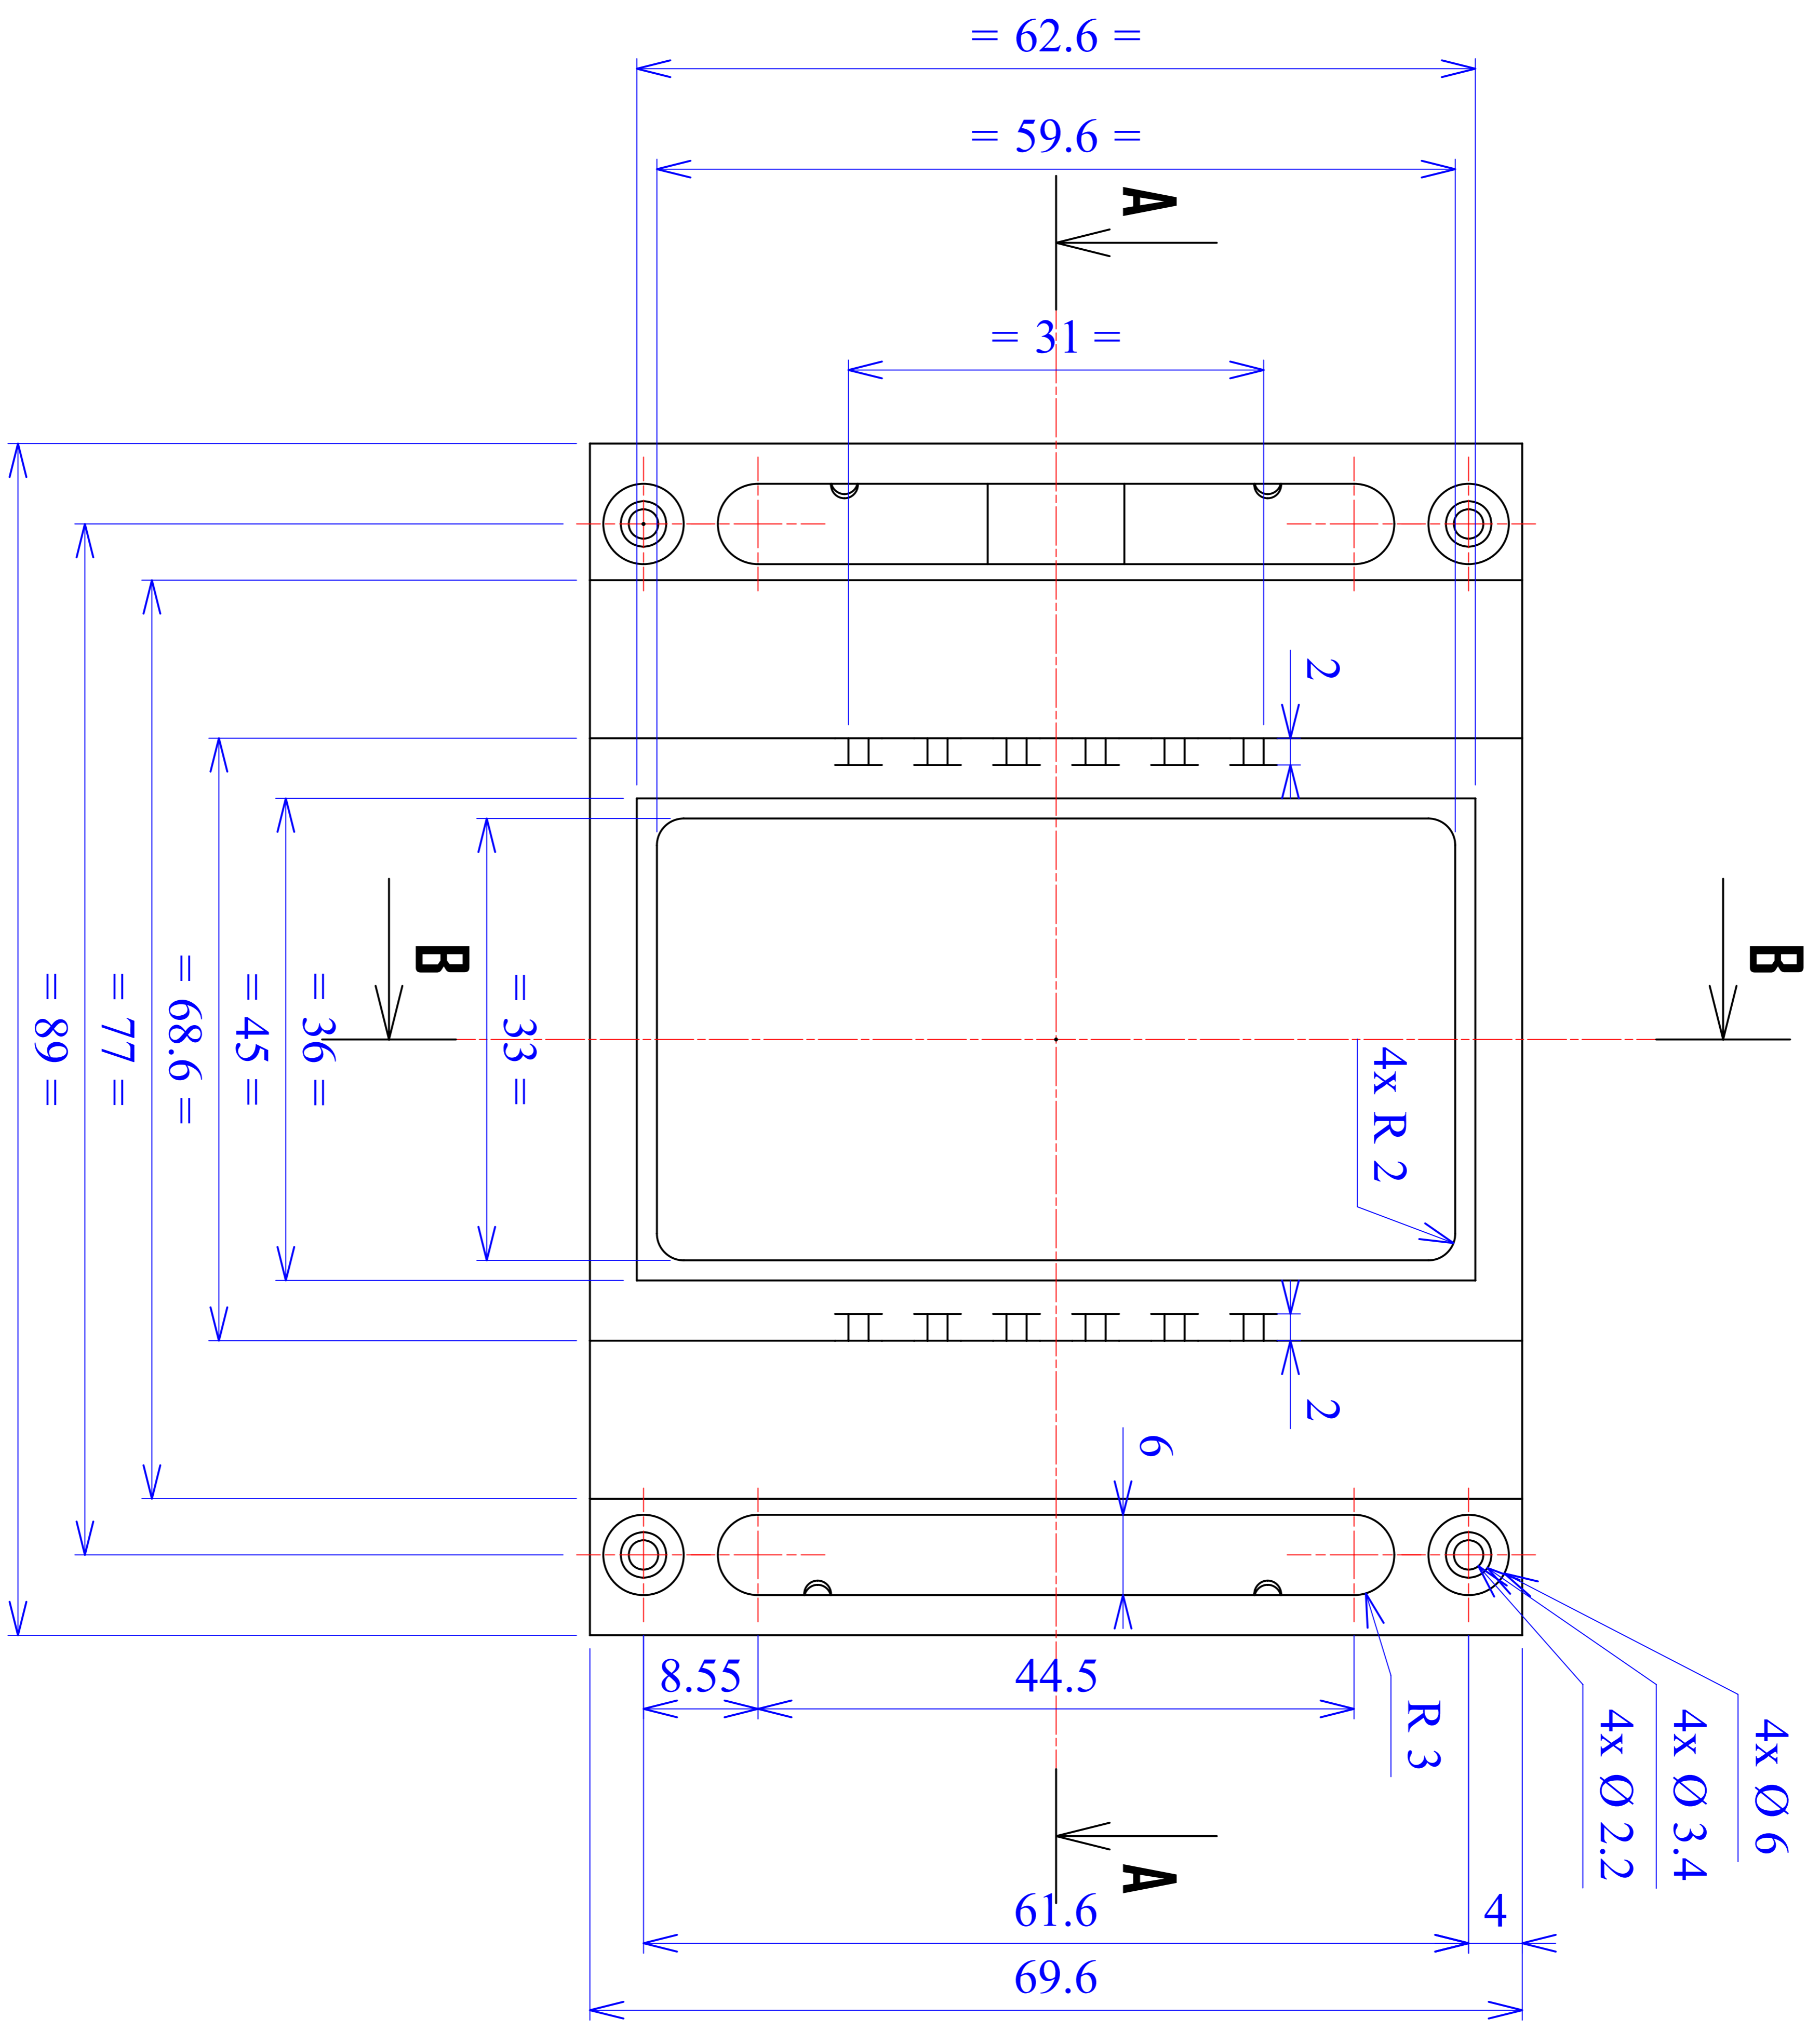

Model produktu Z-100

Format: A4

Skala: 1:1

Materiał: Polystyrene (PS)

Tolerancja: +/- 0.1

KRADEX
ul. Nadmiejska 32
04-205 Warszawa
Tel: +48 022 613-08-88, Fax: 812-10-68
www.kradex.com.pl

D - D

E-E