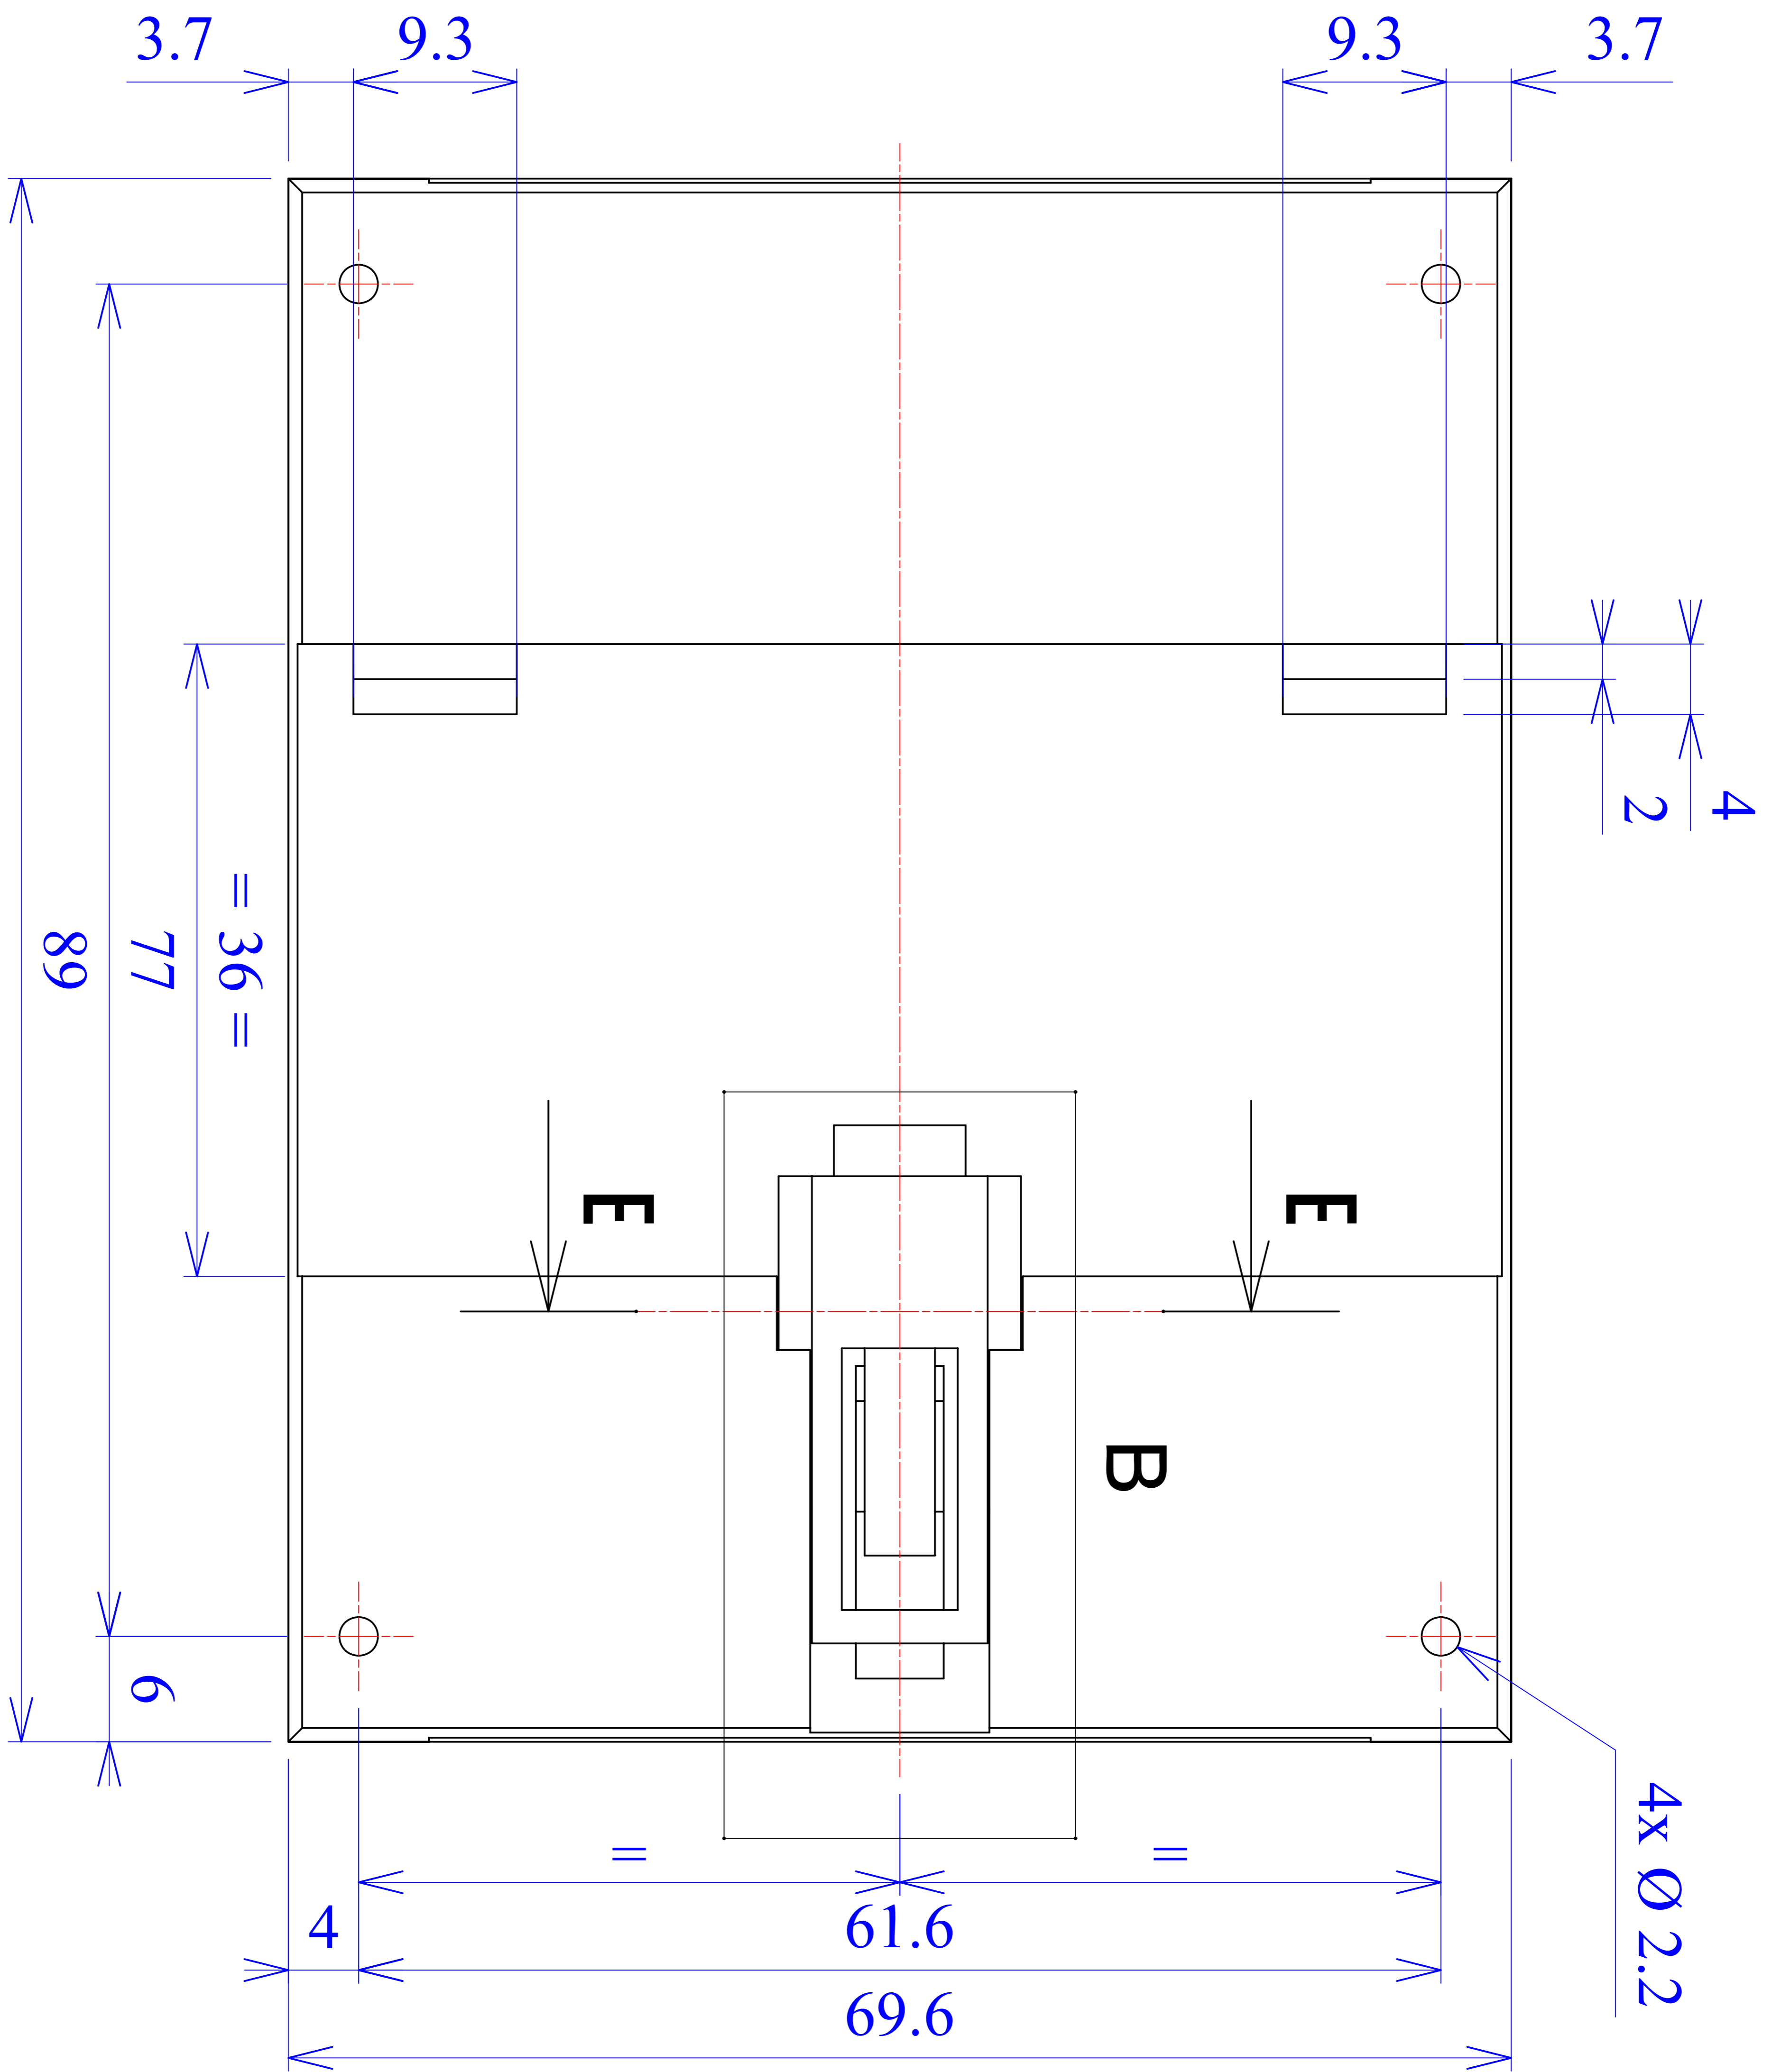

Model produktu Z-100

Format: A4

Skala: 1:1

Materiał: Polystyrene (PS)

Tolerancja: +/- 0.1

KRADEX
ul. Nadmiejska 32
04-205 Warszawa
Tel: +48 022 613-08-88, Fax: 812-10-68
www.kradex.com.pl

D - D

E-E