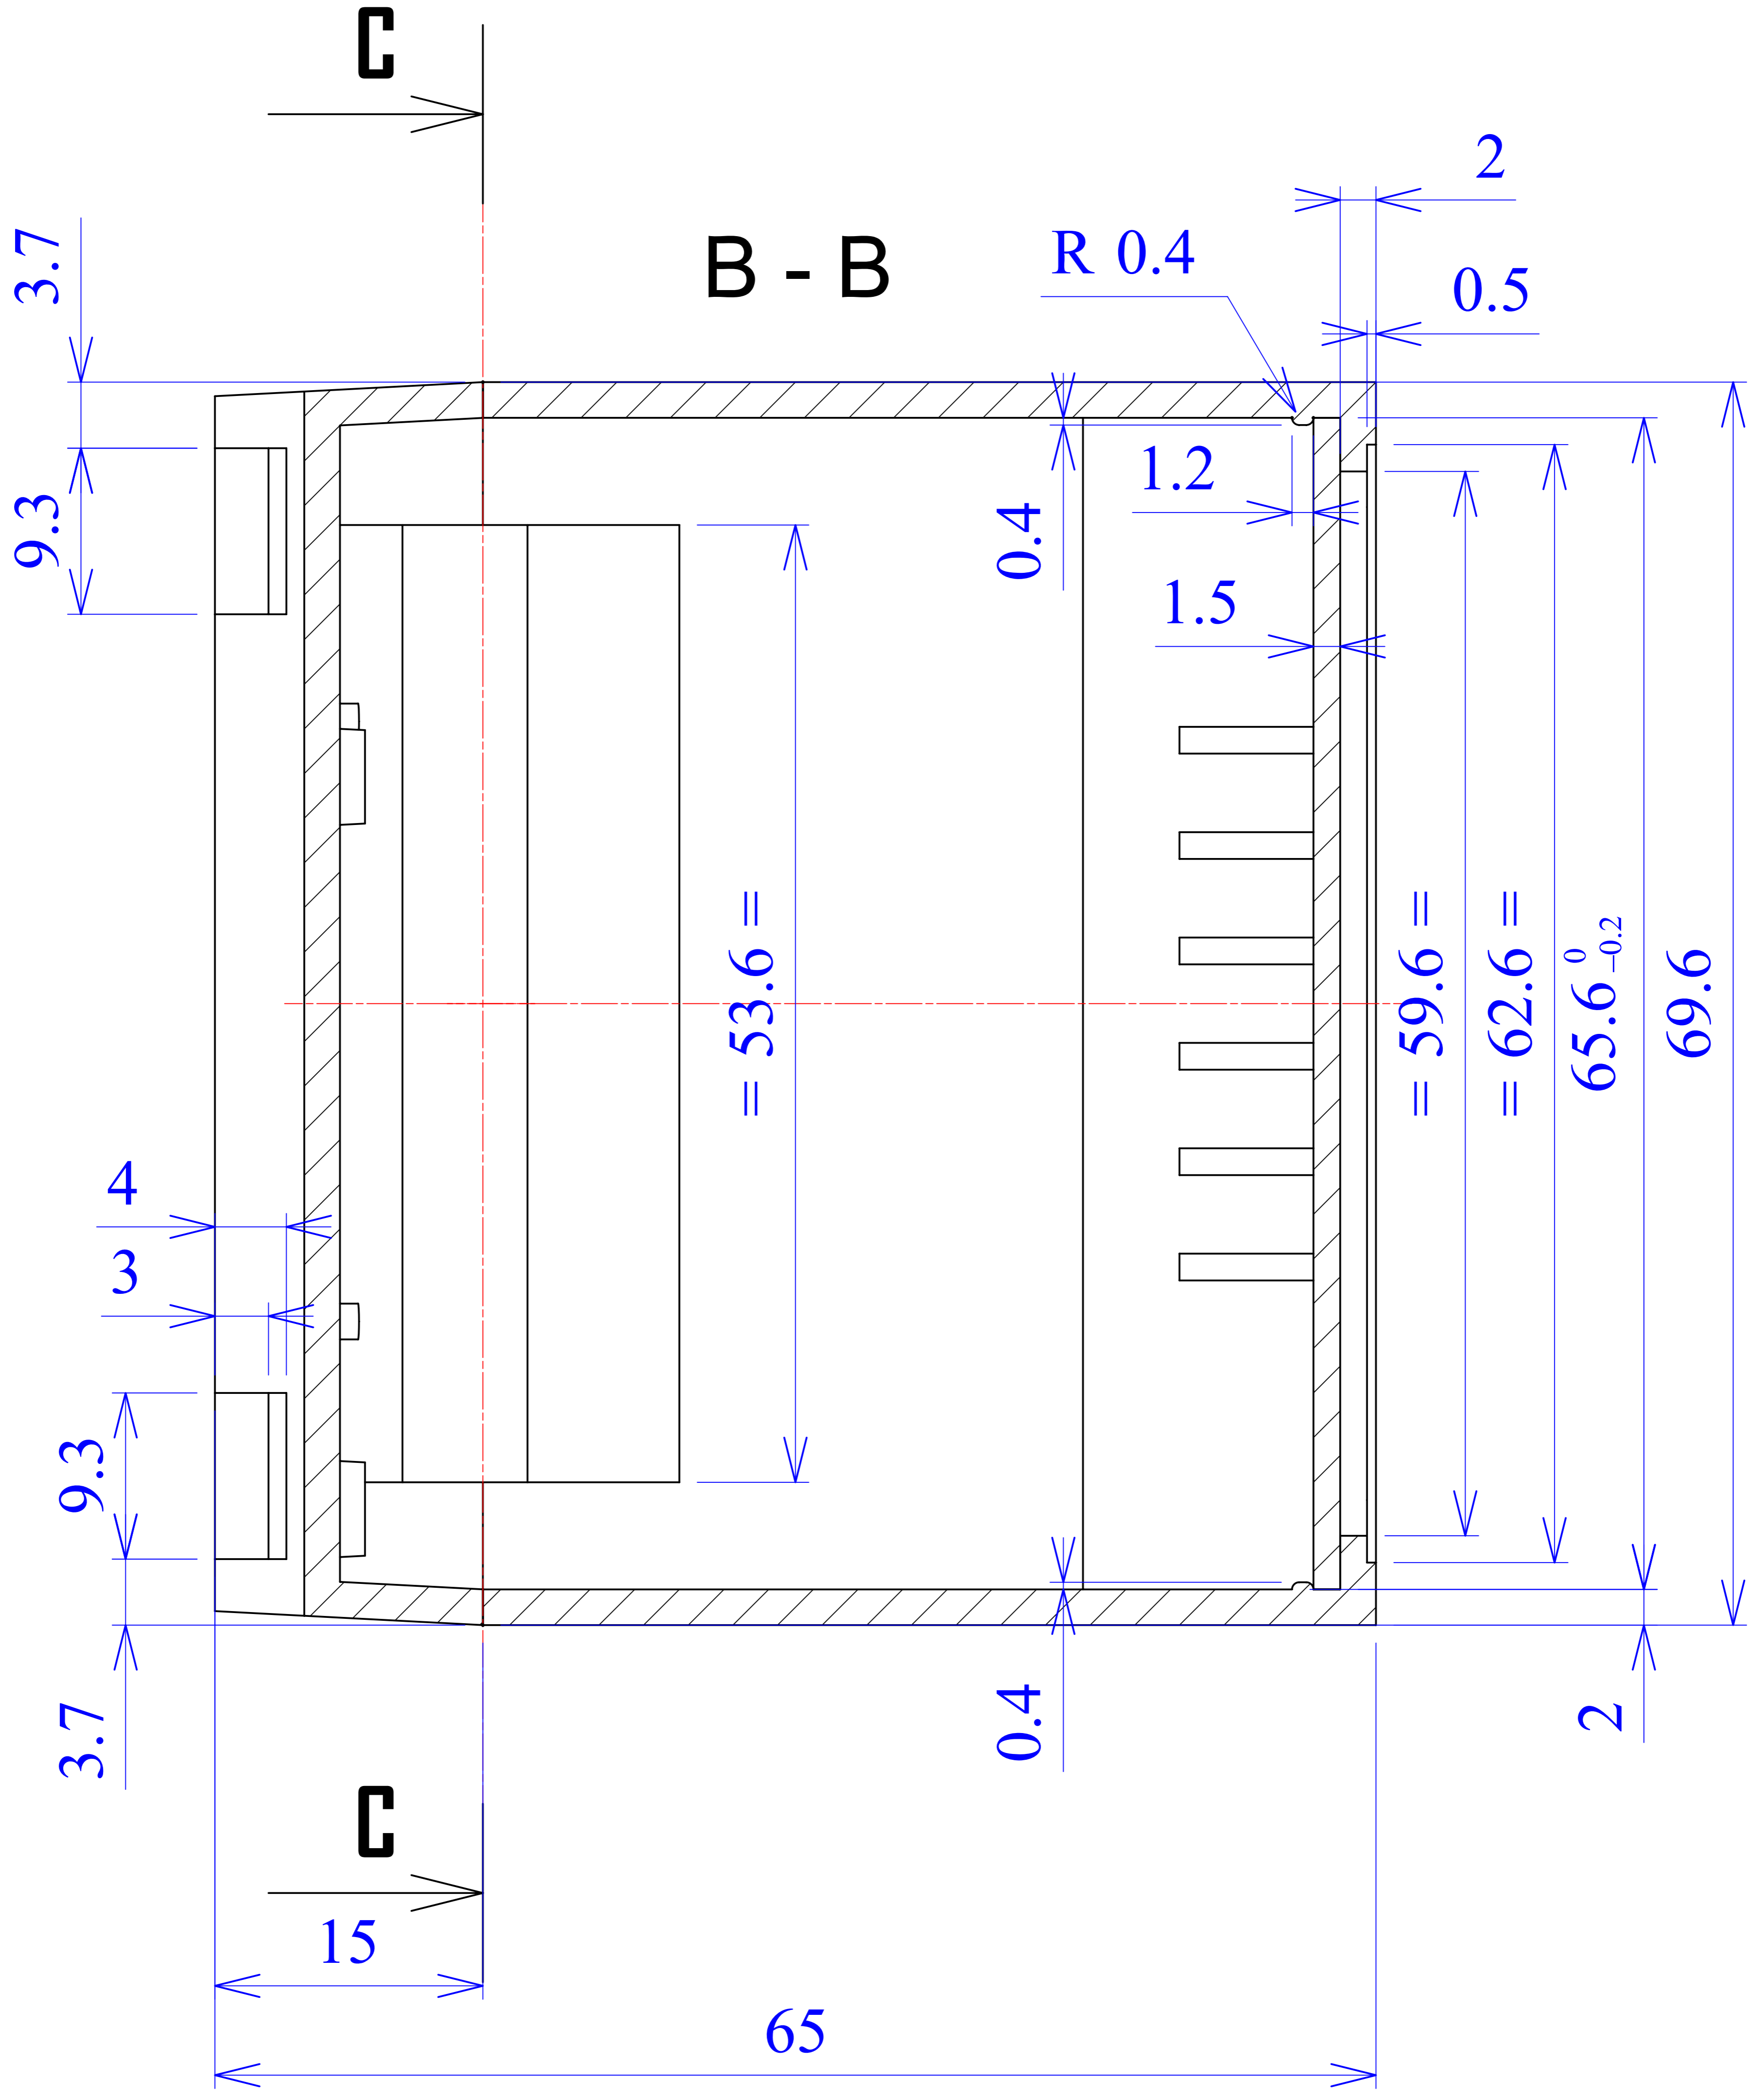

Model produktu Z-100

Format: A4

Skala: 1:1

Materiał: Polystyrene (PS)

Tolerancja: +/- 0.1

KRADEX
ul. Nadmiejska 32
04-205 Warszawa
Tel: +48 022 613-08-88, Fax: 812-10-68
www.kradex.com.pl

D - D

E-E