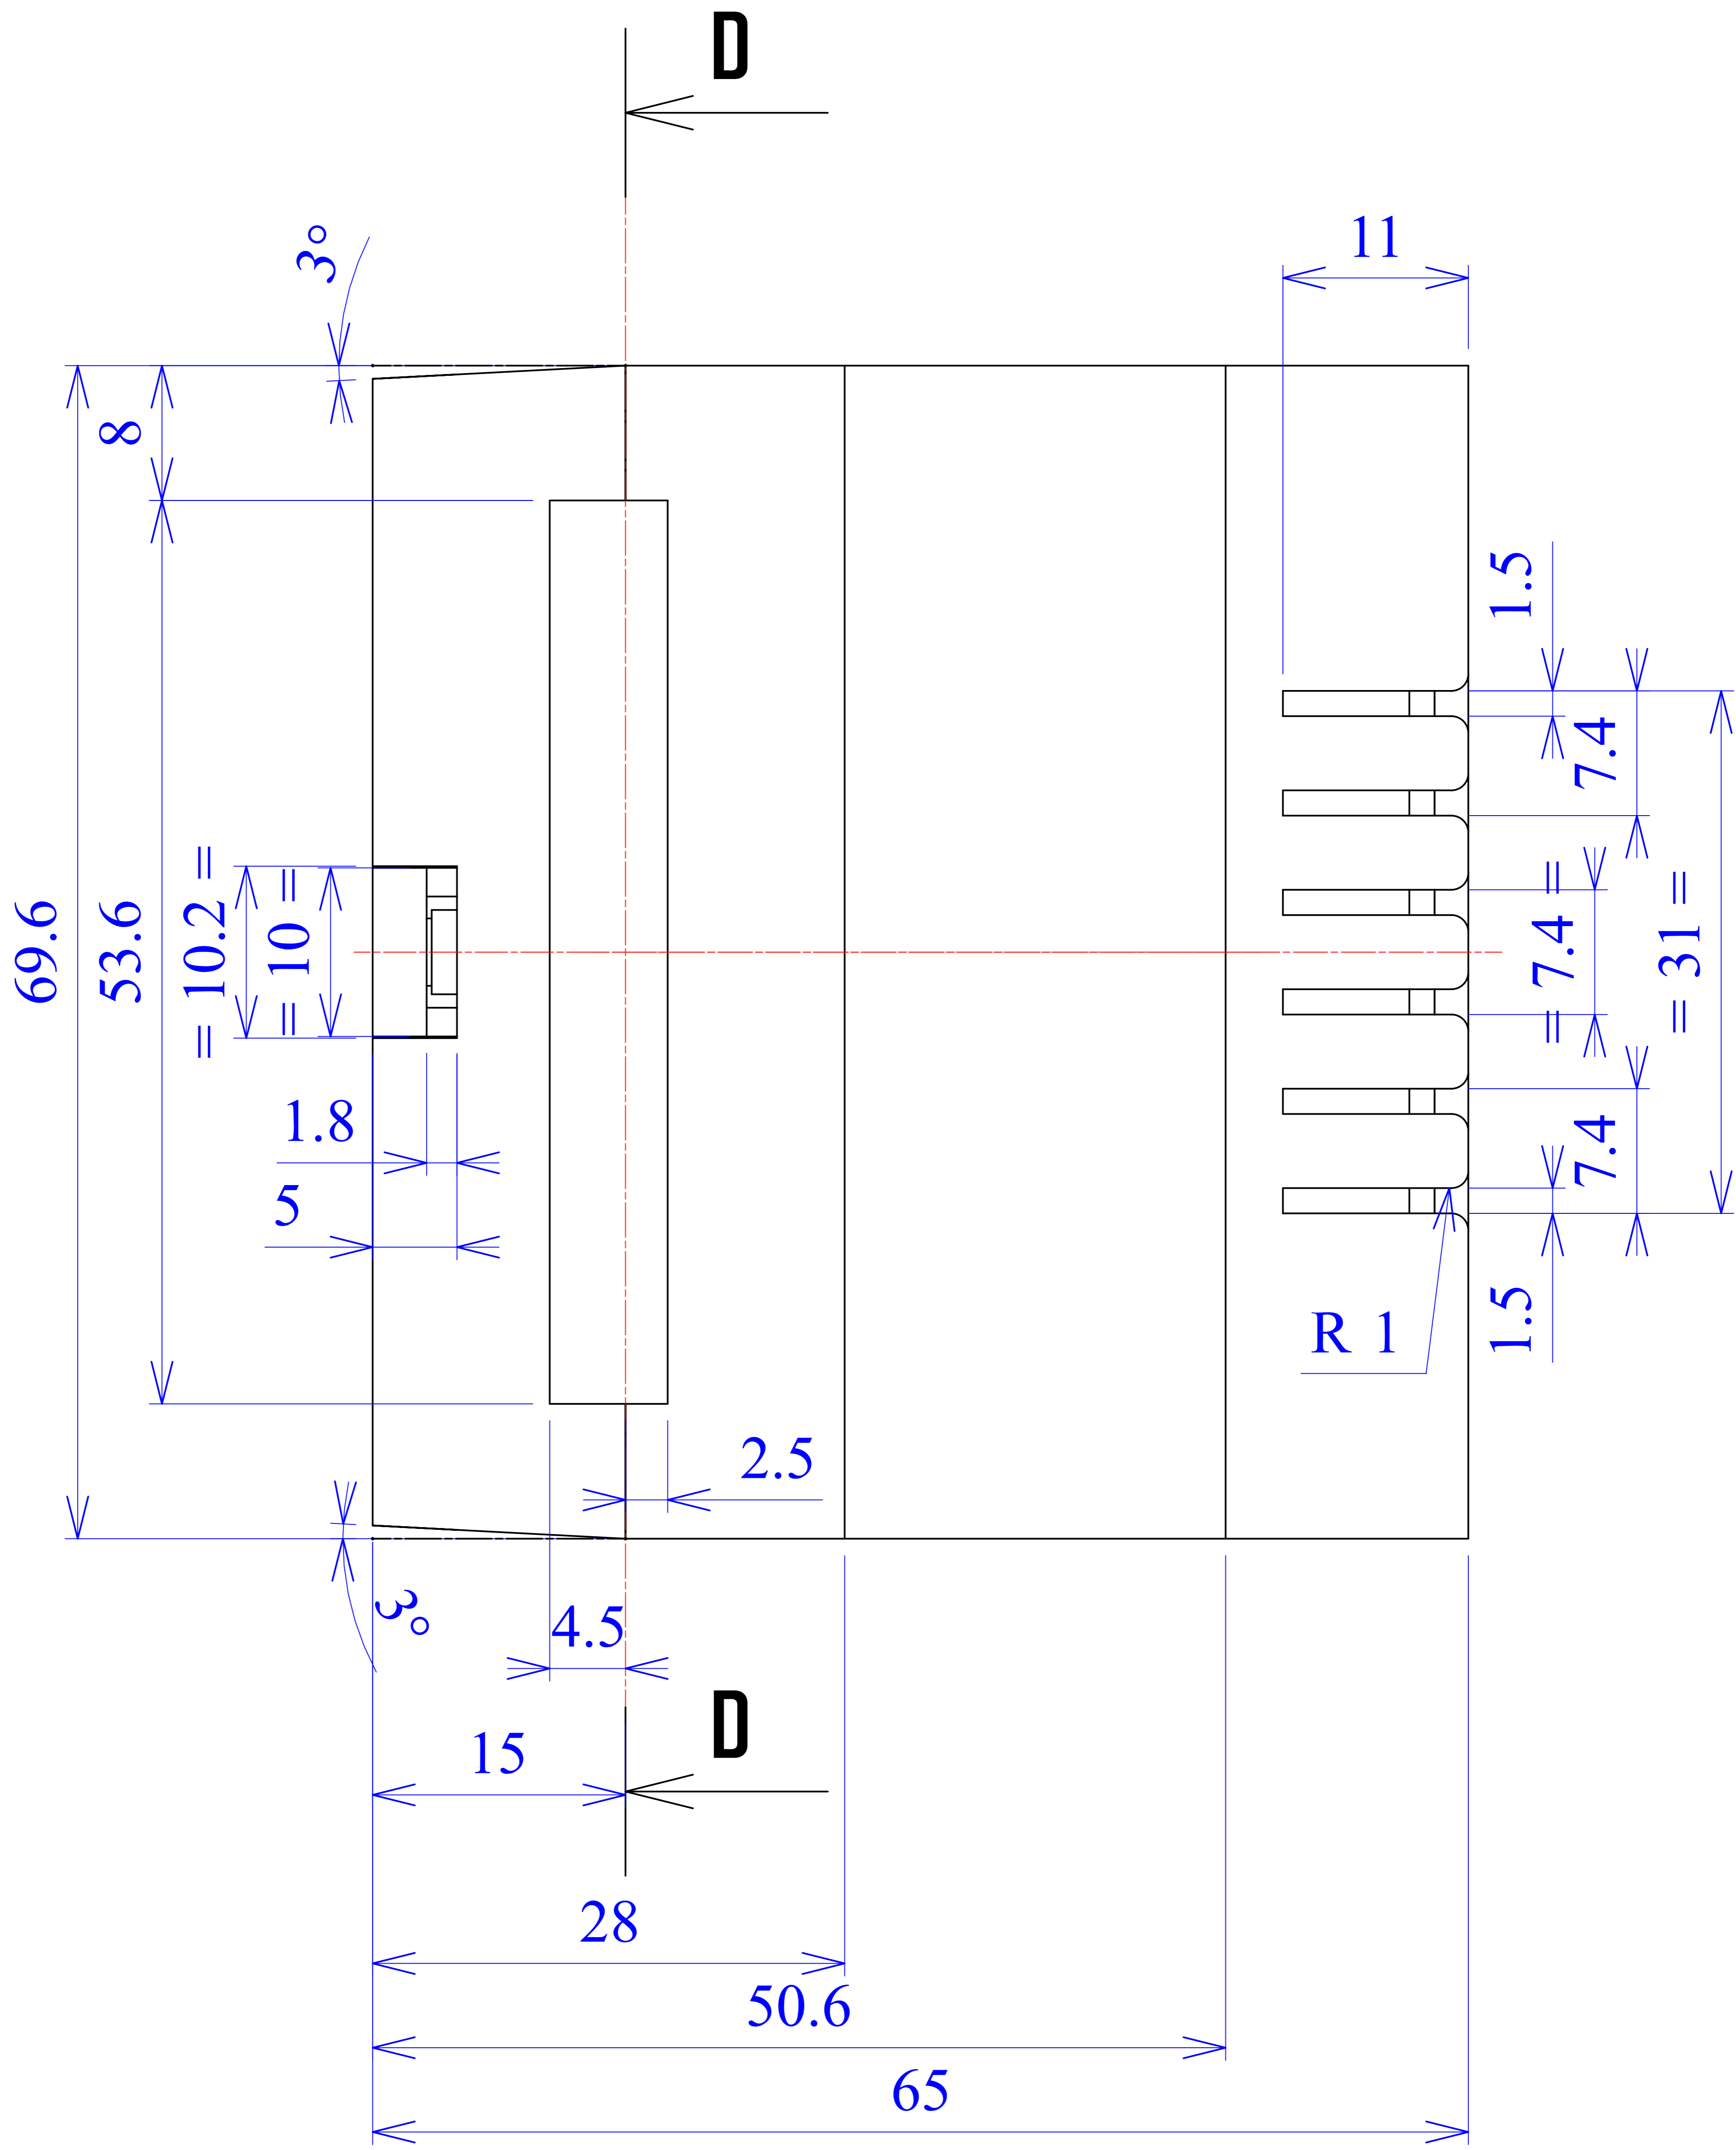

Model produktu Z-100

Format: A4

Skala: 1:1

Materiał: Polystyrene (PS)

Tolerancja: +/- 0.1

KRADEX
ul. Nadmiejska 32
04-205 Warszawa
Tel: +48 022 613-08-88, Fax: 812-10-68
www.kradex.com.pl

D - D

E-E