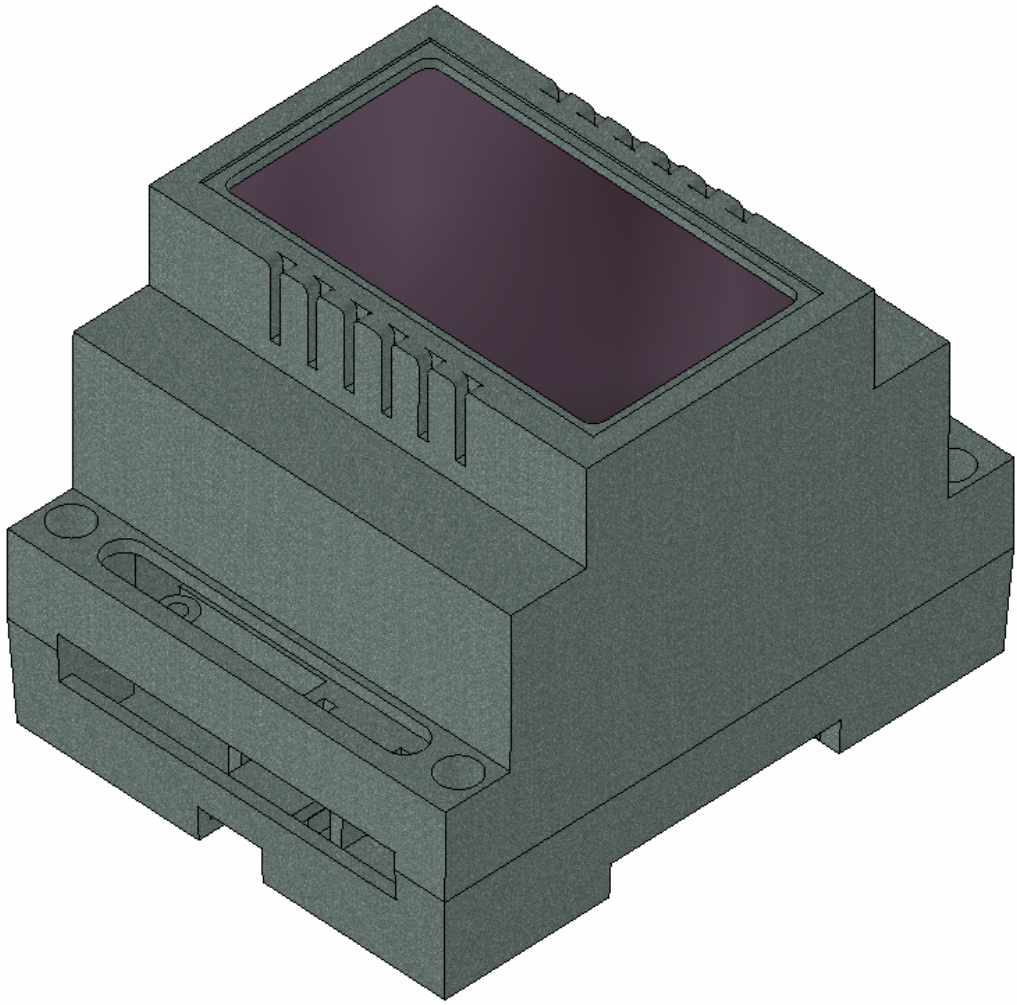

Model produktu Z-100

Format: A4

Skala: 1:1

Materiał: Polystyrene (PS)

Tolerancja: +/- 0.1

KRADEX
ul. Nadmiejska 32
04-205 Warszawa
Tel: +48 022 613-08-88, Fax: 812-10-68
www.kradex.com.pl

D - D

E-E