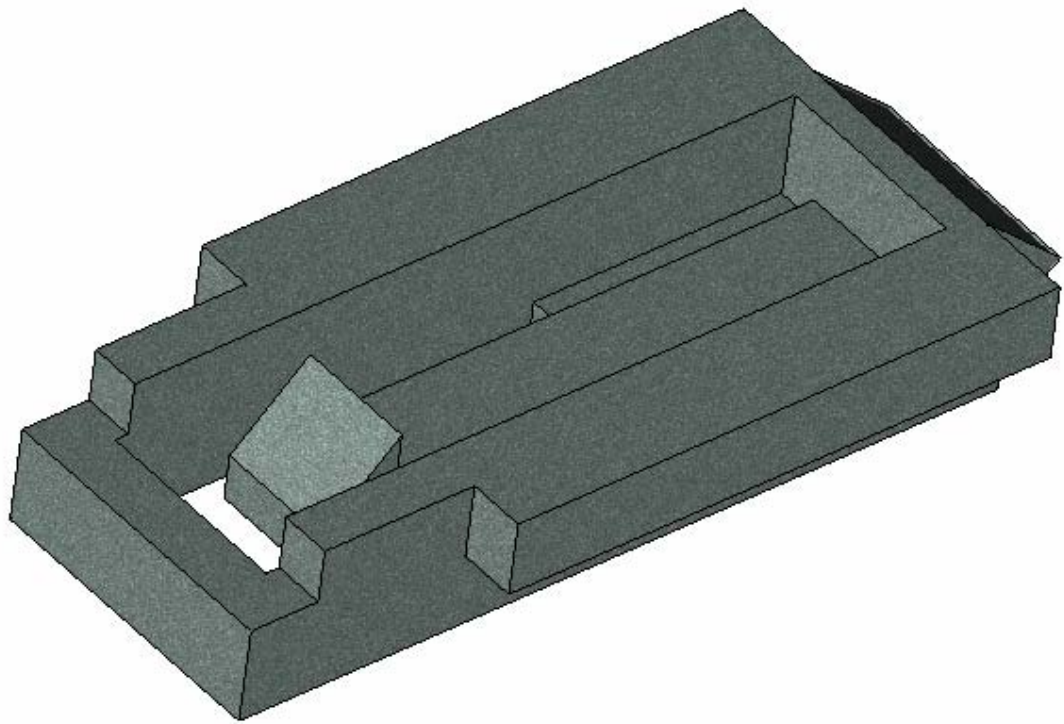

Model produktu Z-100

Format: A4

Skala: 1:1

Materiał: Polystyrene (PS)

Tolerancja: +/- 0.1

KRADEX
ul. Nadmiejska 32
04-205 Warszawa
Tel: +48 022 613-08-88, Fax: 812-10-68
www.kradex.com.pl

D - D

E-E