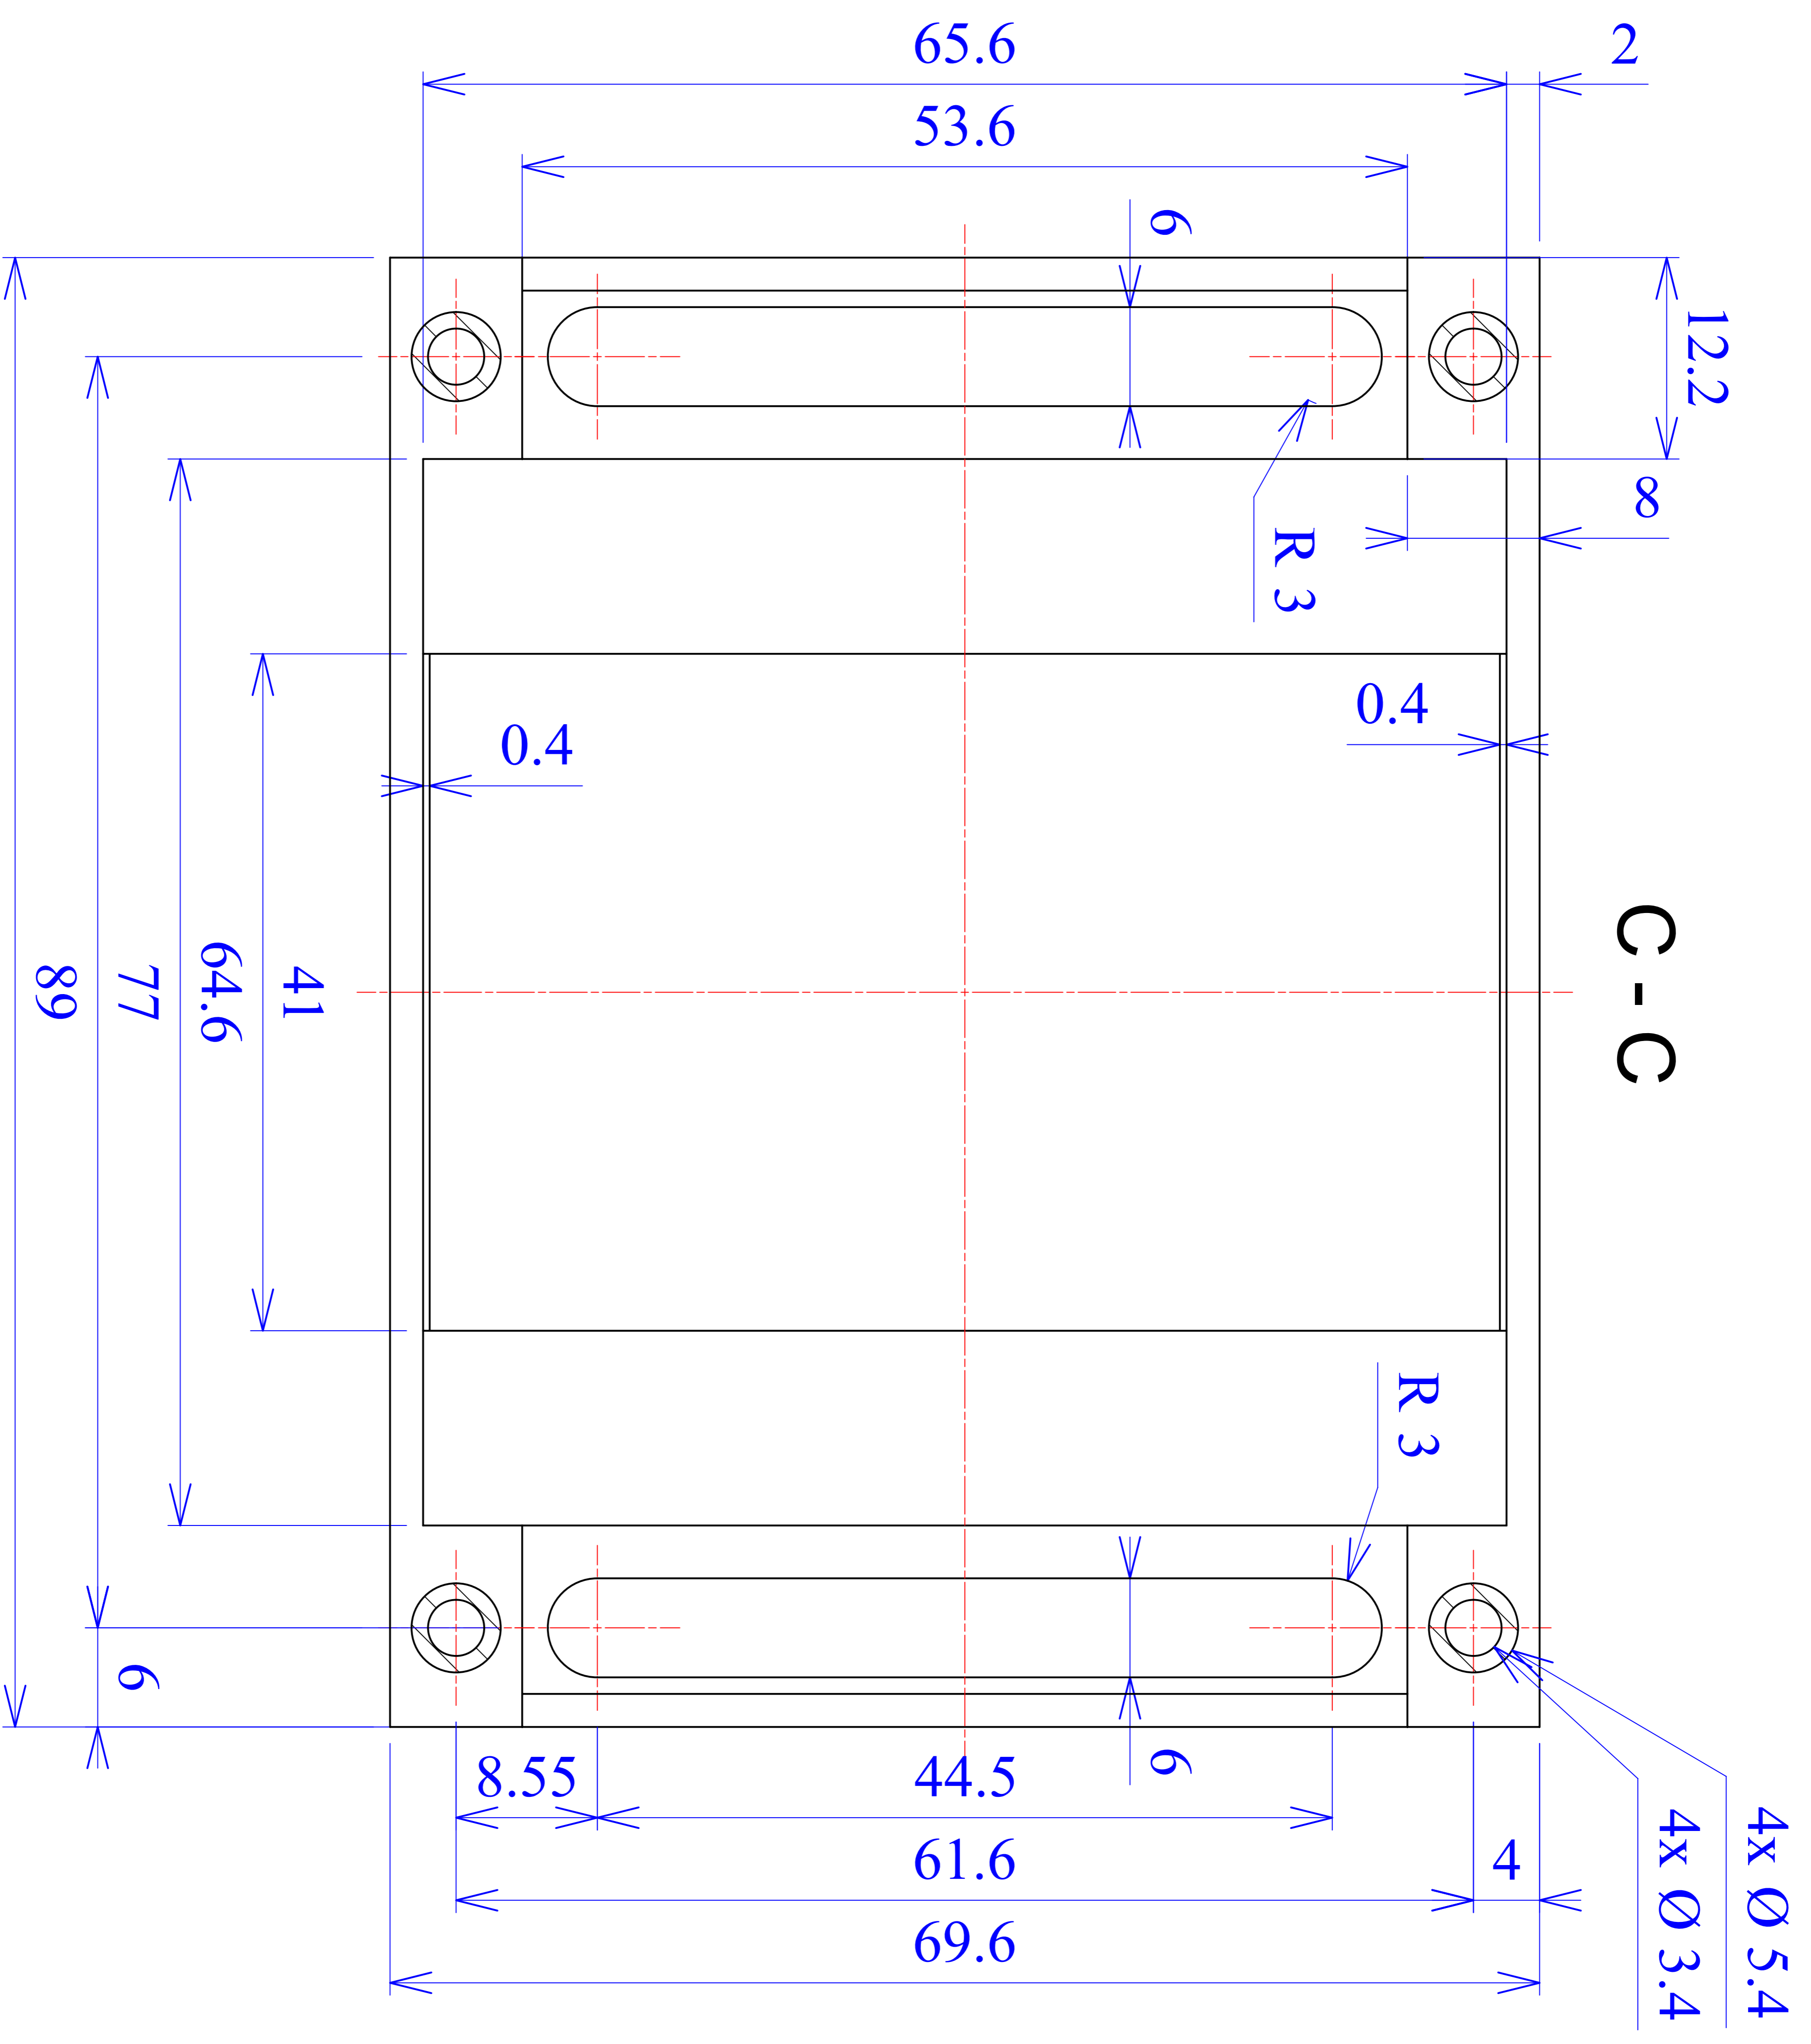

Model produktu Z-100

Format: A4

Skala: 1:1

Materiał: Polystyrene (PS)

Tolerancja: +/- 0.1

KRADEX
ul. Nadmiejska 32
04-205 Warszawa
Tel: +48 022 613-08-88, Fax: 812-10-68
www.kradex.com.pl

D - D

E-E