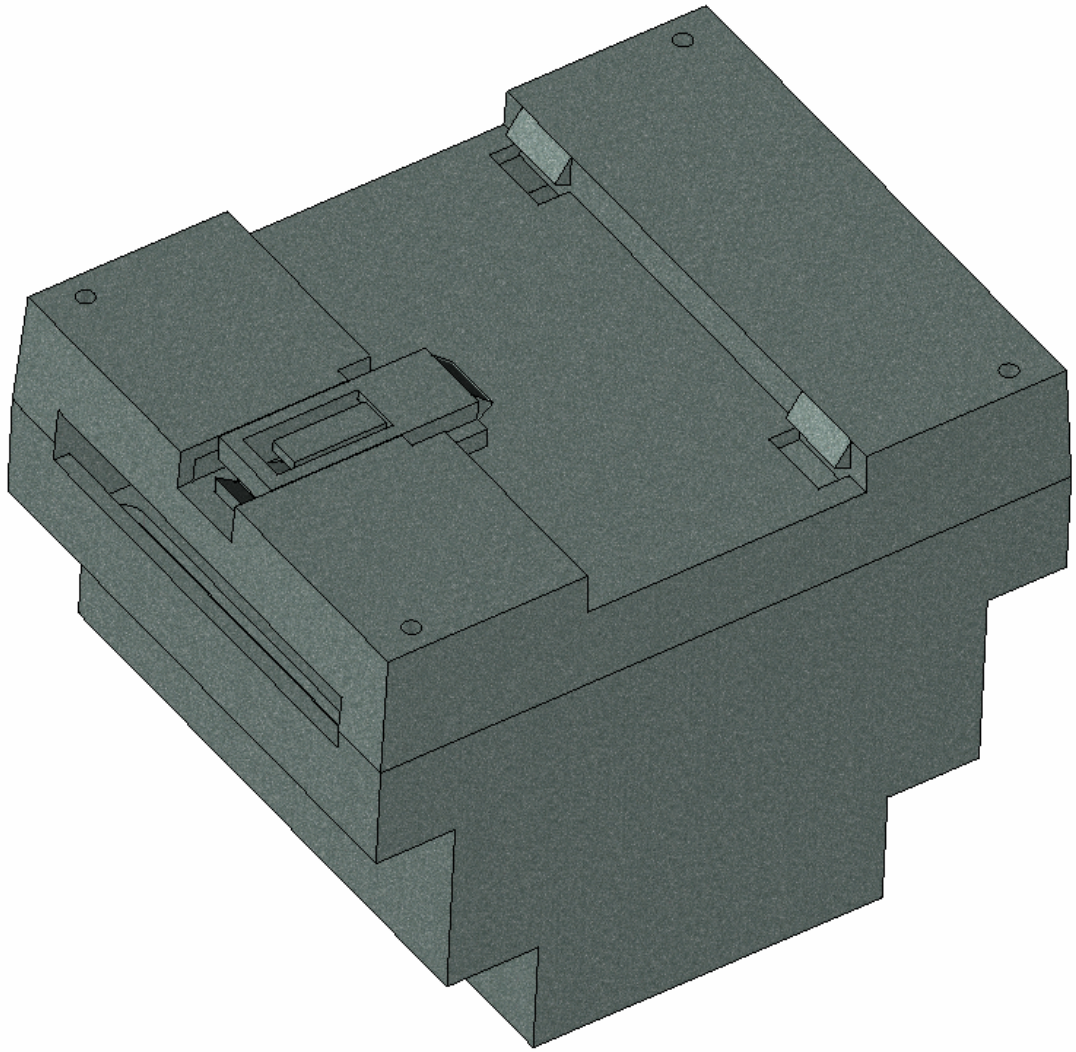

Model produktu Z-100

Format: A4

Skala: 1:1

Materiał: Polystyrene (PS)

Tolerancja: +/- 0.1

KRADEX
ul. Nadmiejska 32
04-205 Warszawa
Tel: +48 022 613-08-88, Fax: 812-10-68
www.kradex.com.pl

D - D

E-E