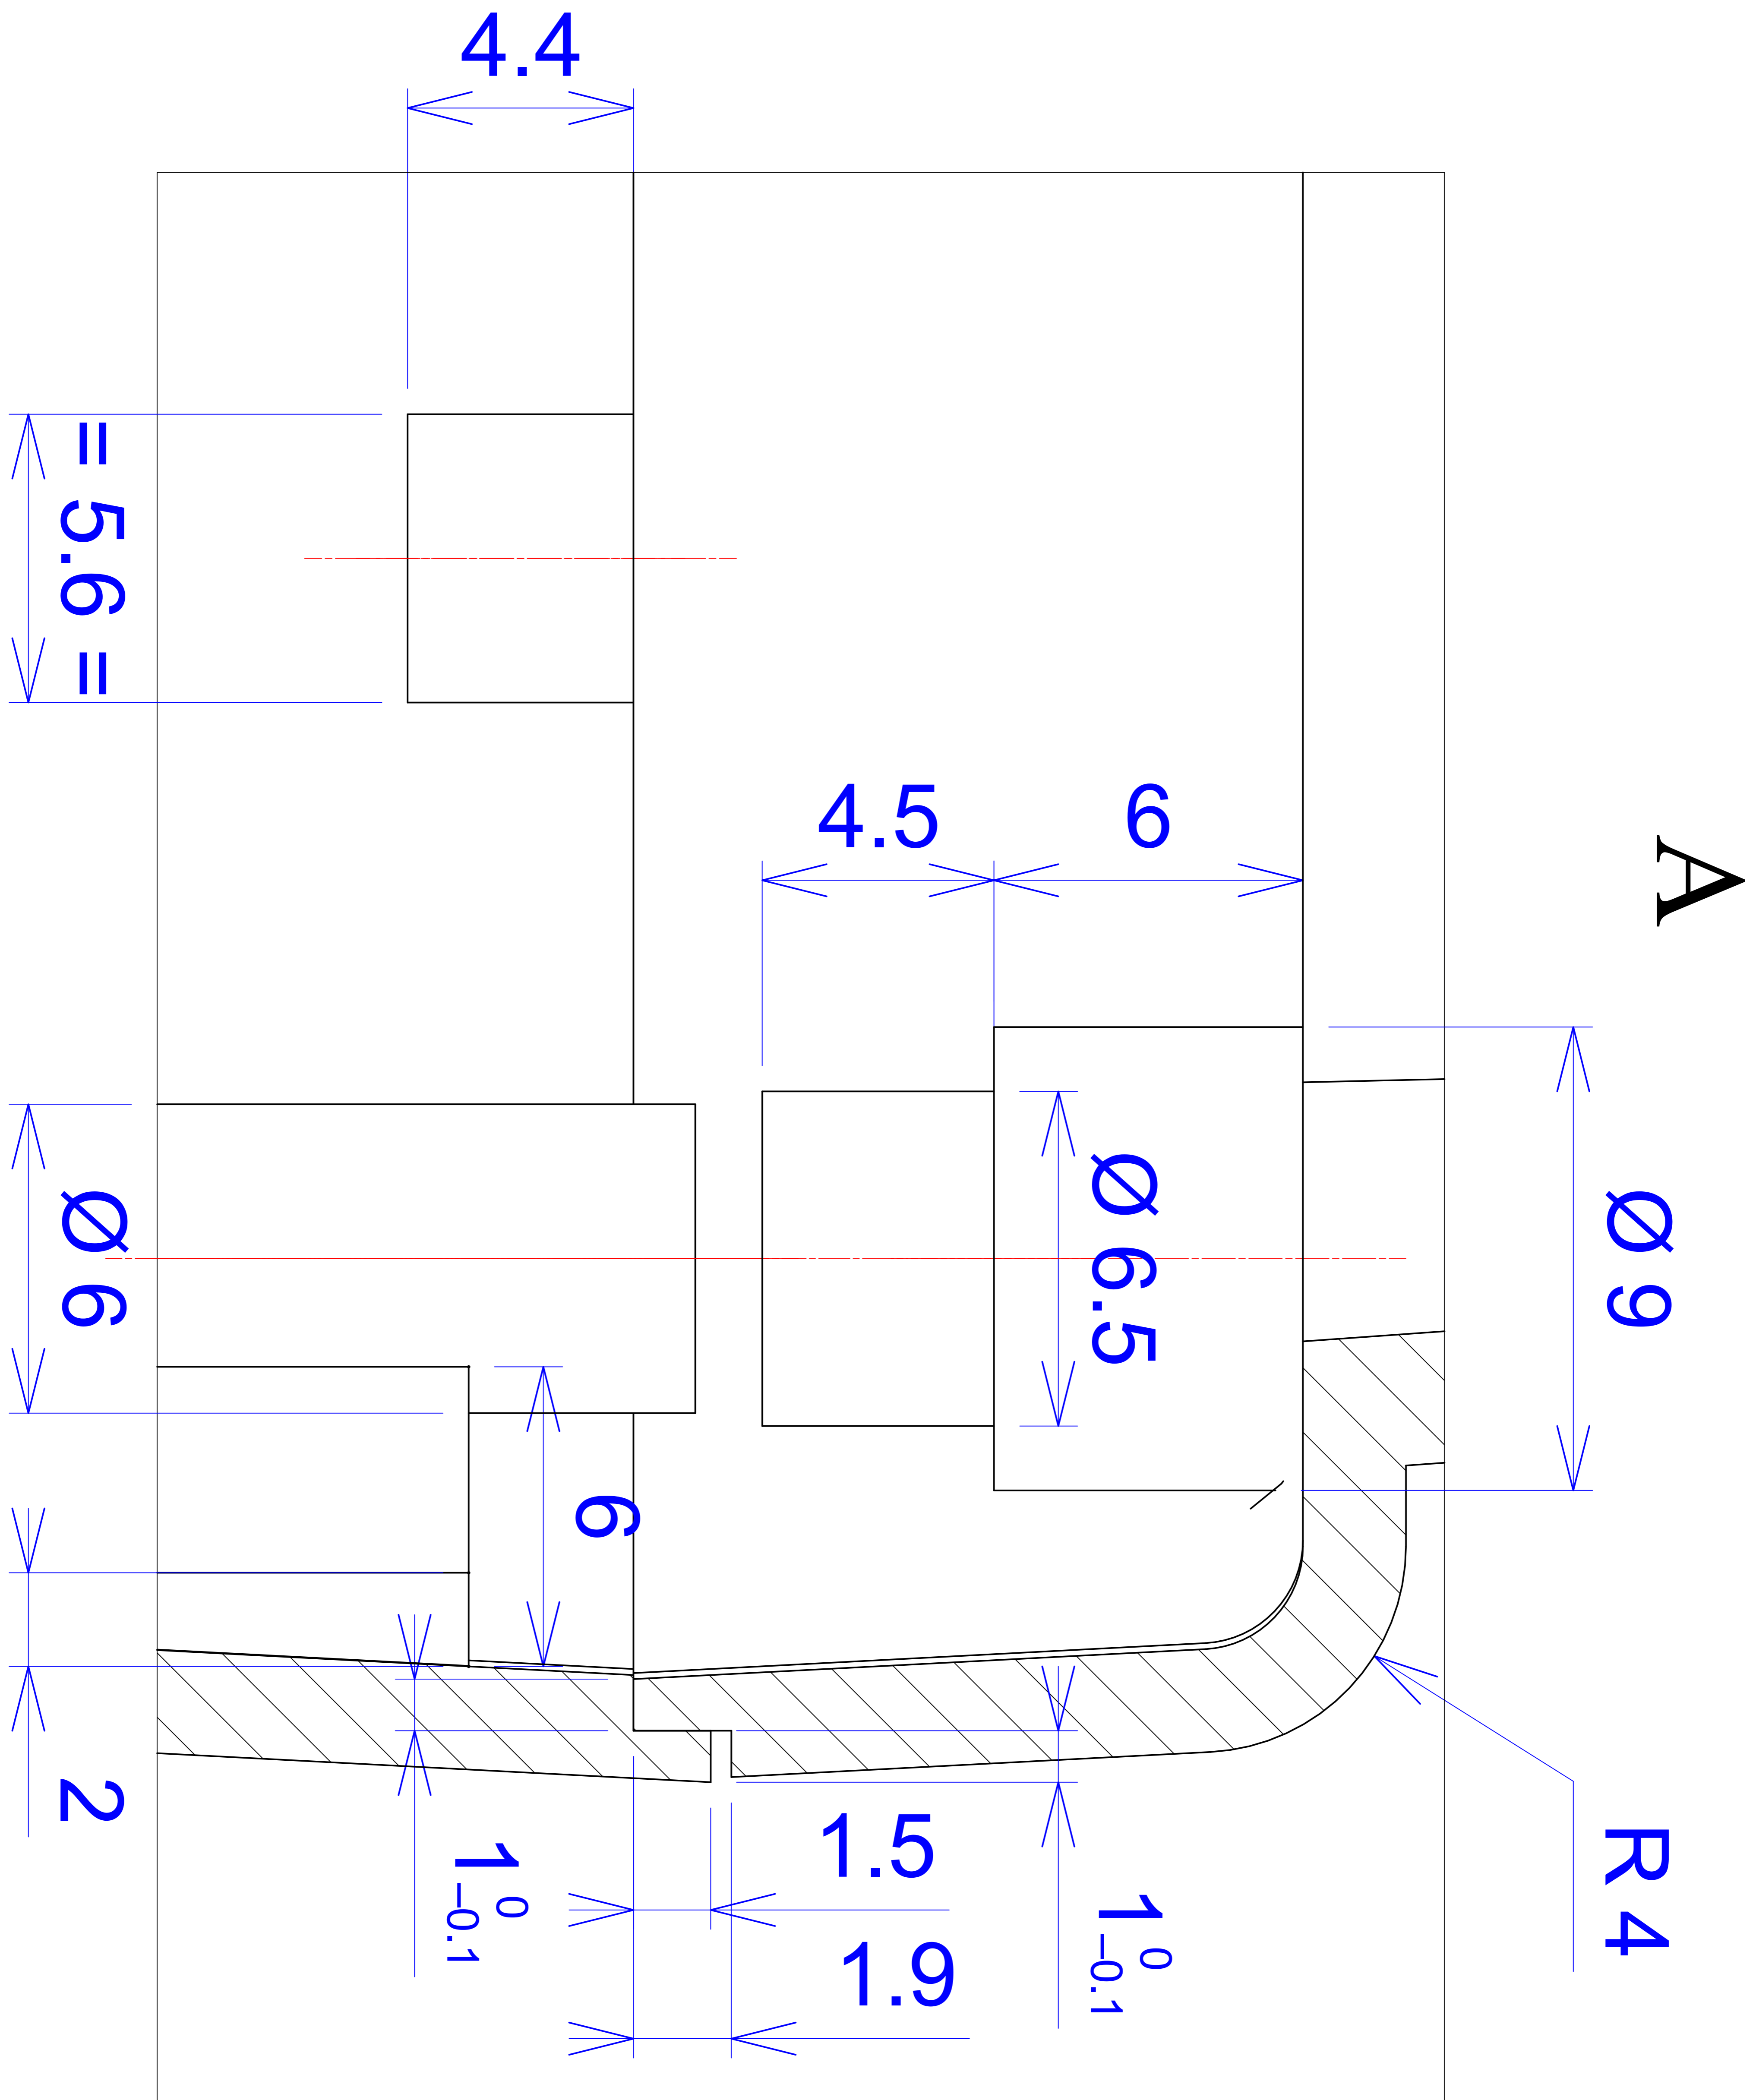

Model produktu

Z - 13A

Format: A4

Materiał: Polystyrene (PS)

KRADEX

Skala: 1:1

Tolerancja: +/- 0.1

ul. Naddnieprzańska 32  
04-205 Warszawa  
Tel: +48 022 613-08-88, Fax: 812-10-68  
www.kradex.com.pl

# C - C

D - D

20.3