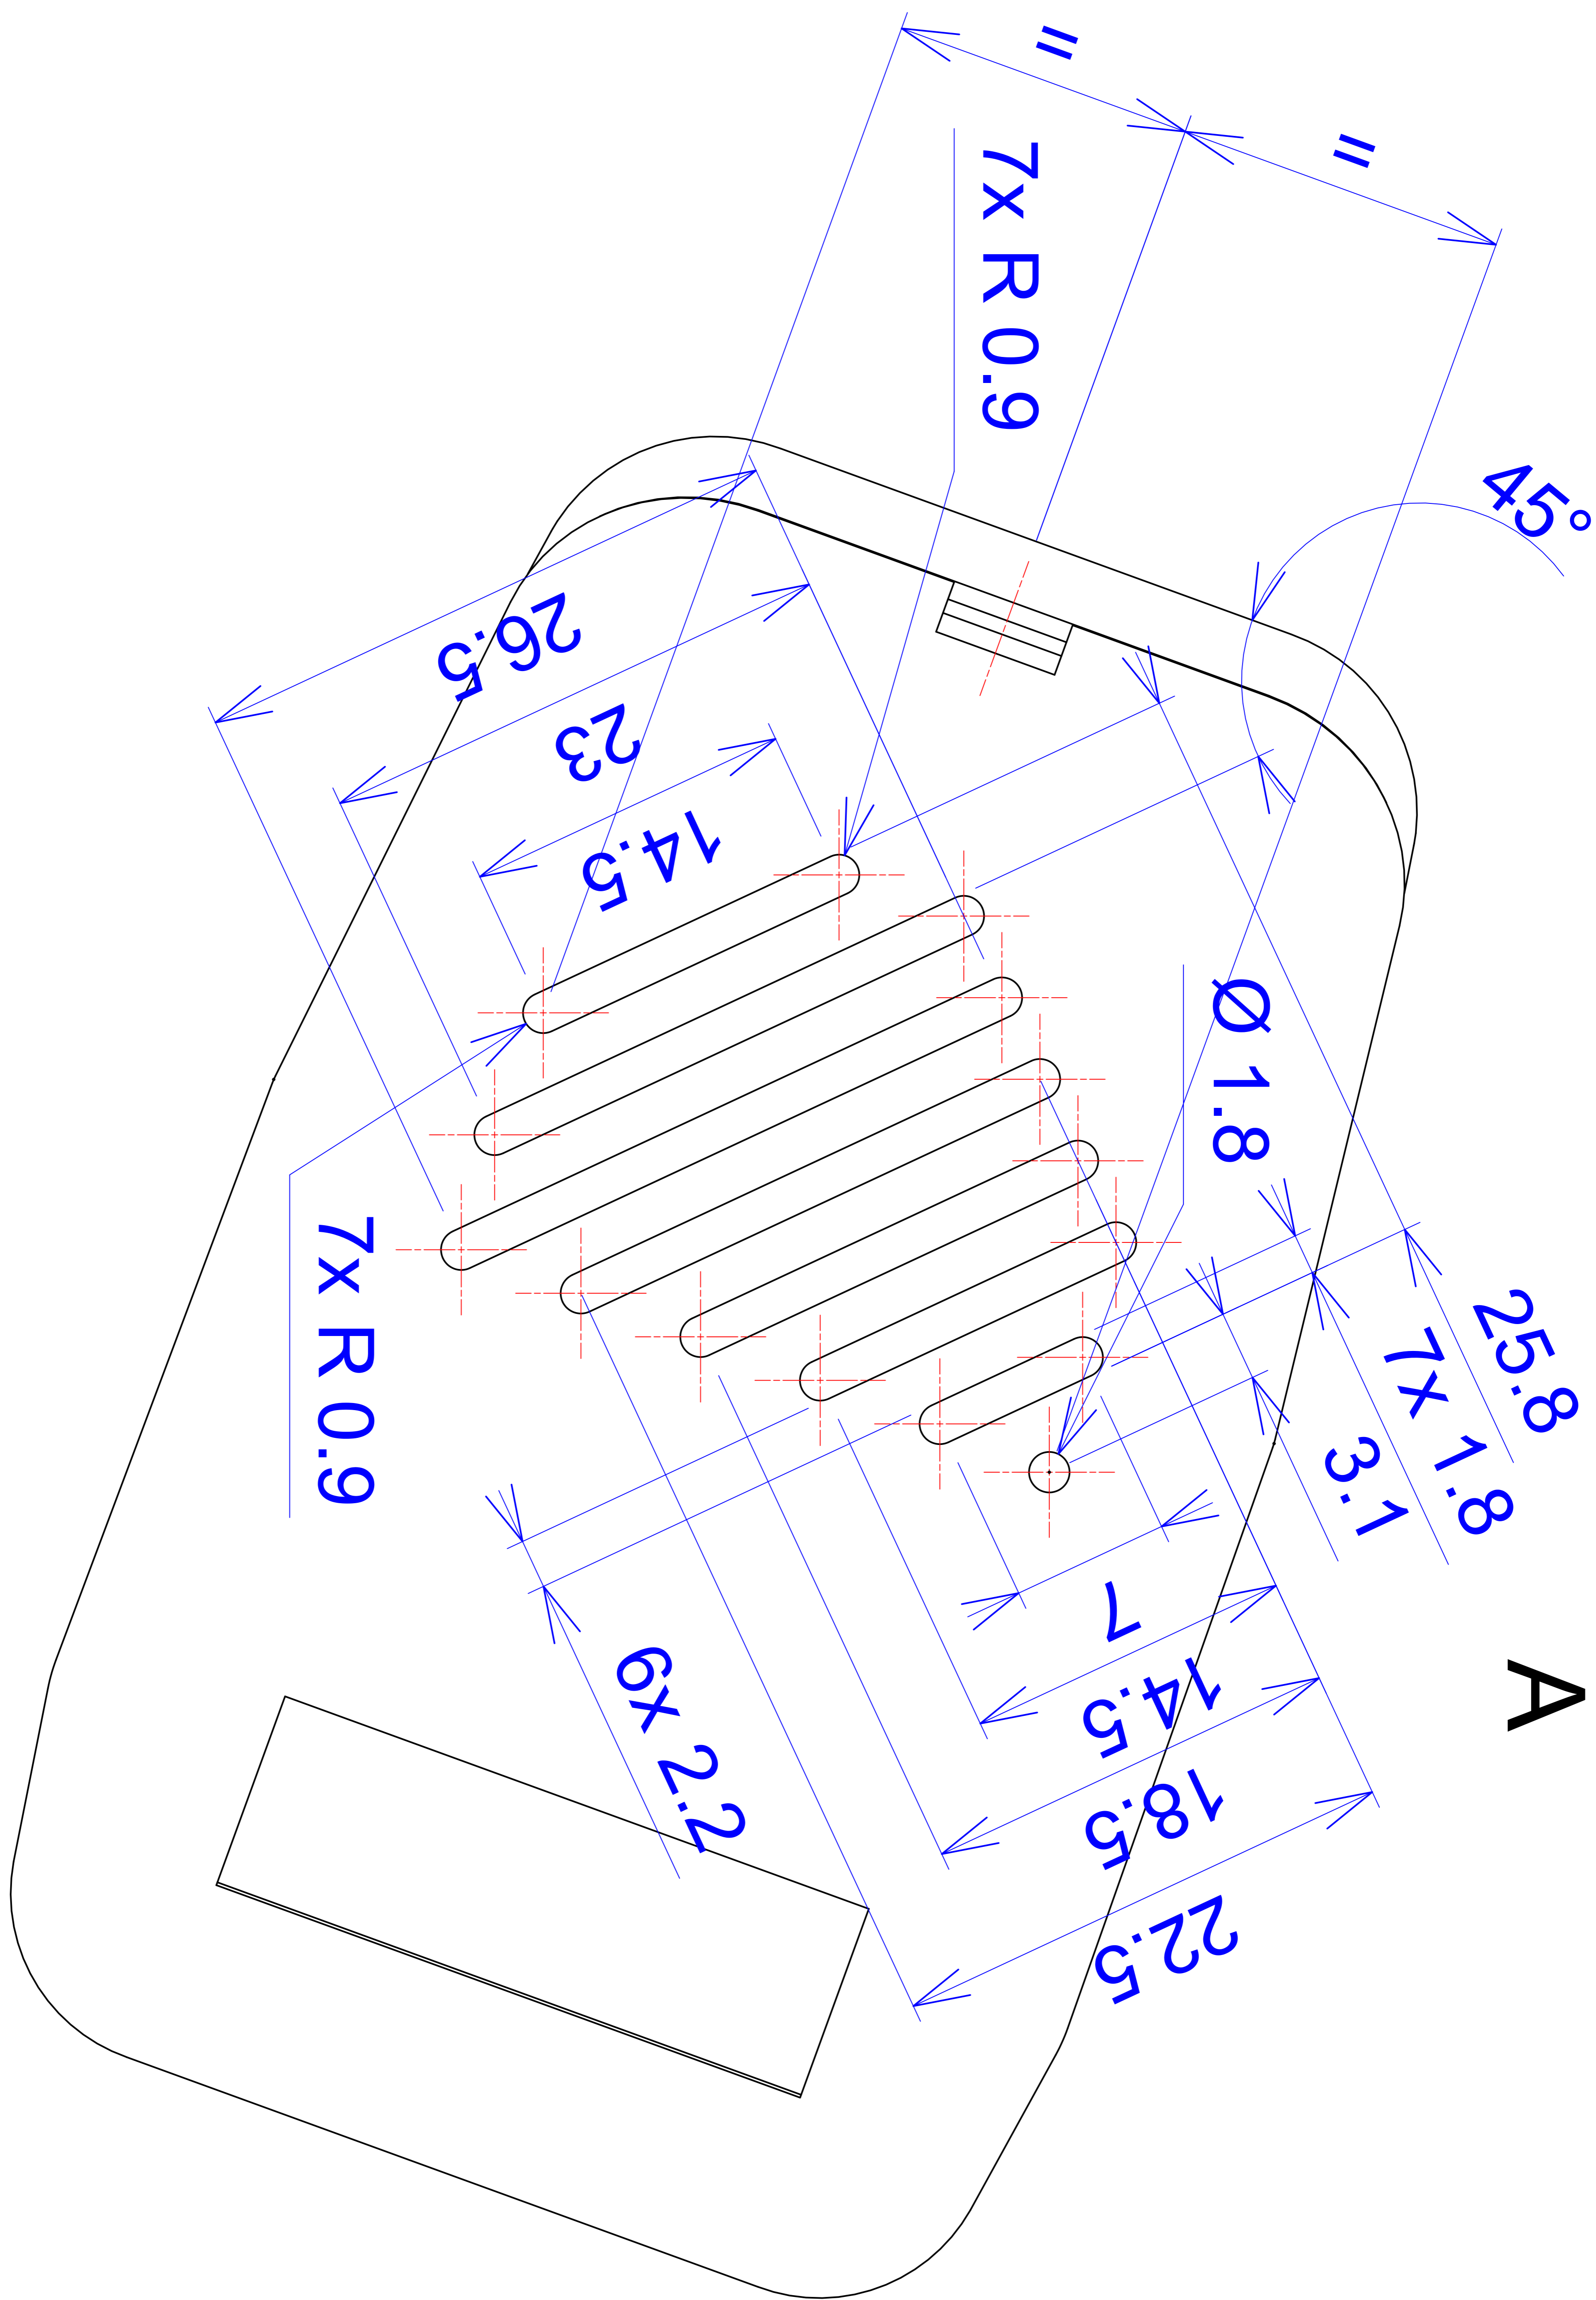

Model produktu

Z - 13A

Format: A4

Materiał: Polystyrene (PS)

KRADEX

Skala: 1:1

Tolerancja: +/- 0.1

ul. Naddnieprzańska 32  
04-205 Warszawa  
Tel: +48 022 613-08-88, Fax: 812-10-68  
www.kradex.com.pl

# C - C

D - D

20.3