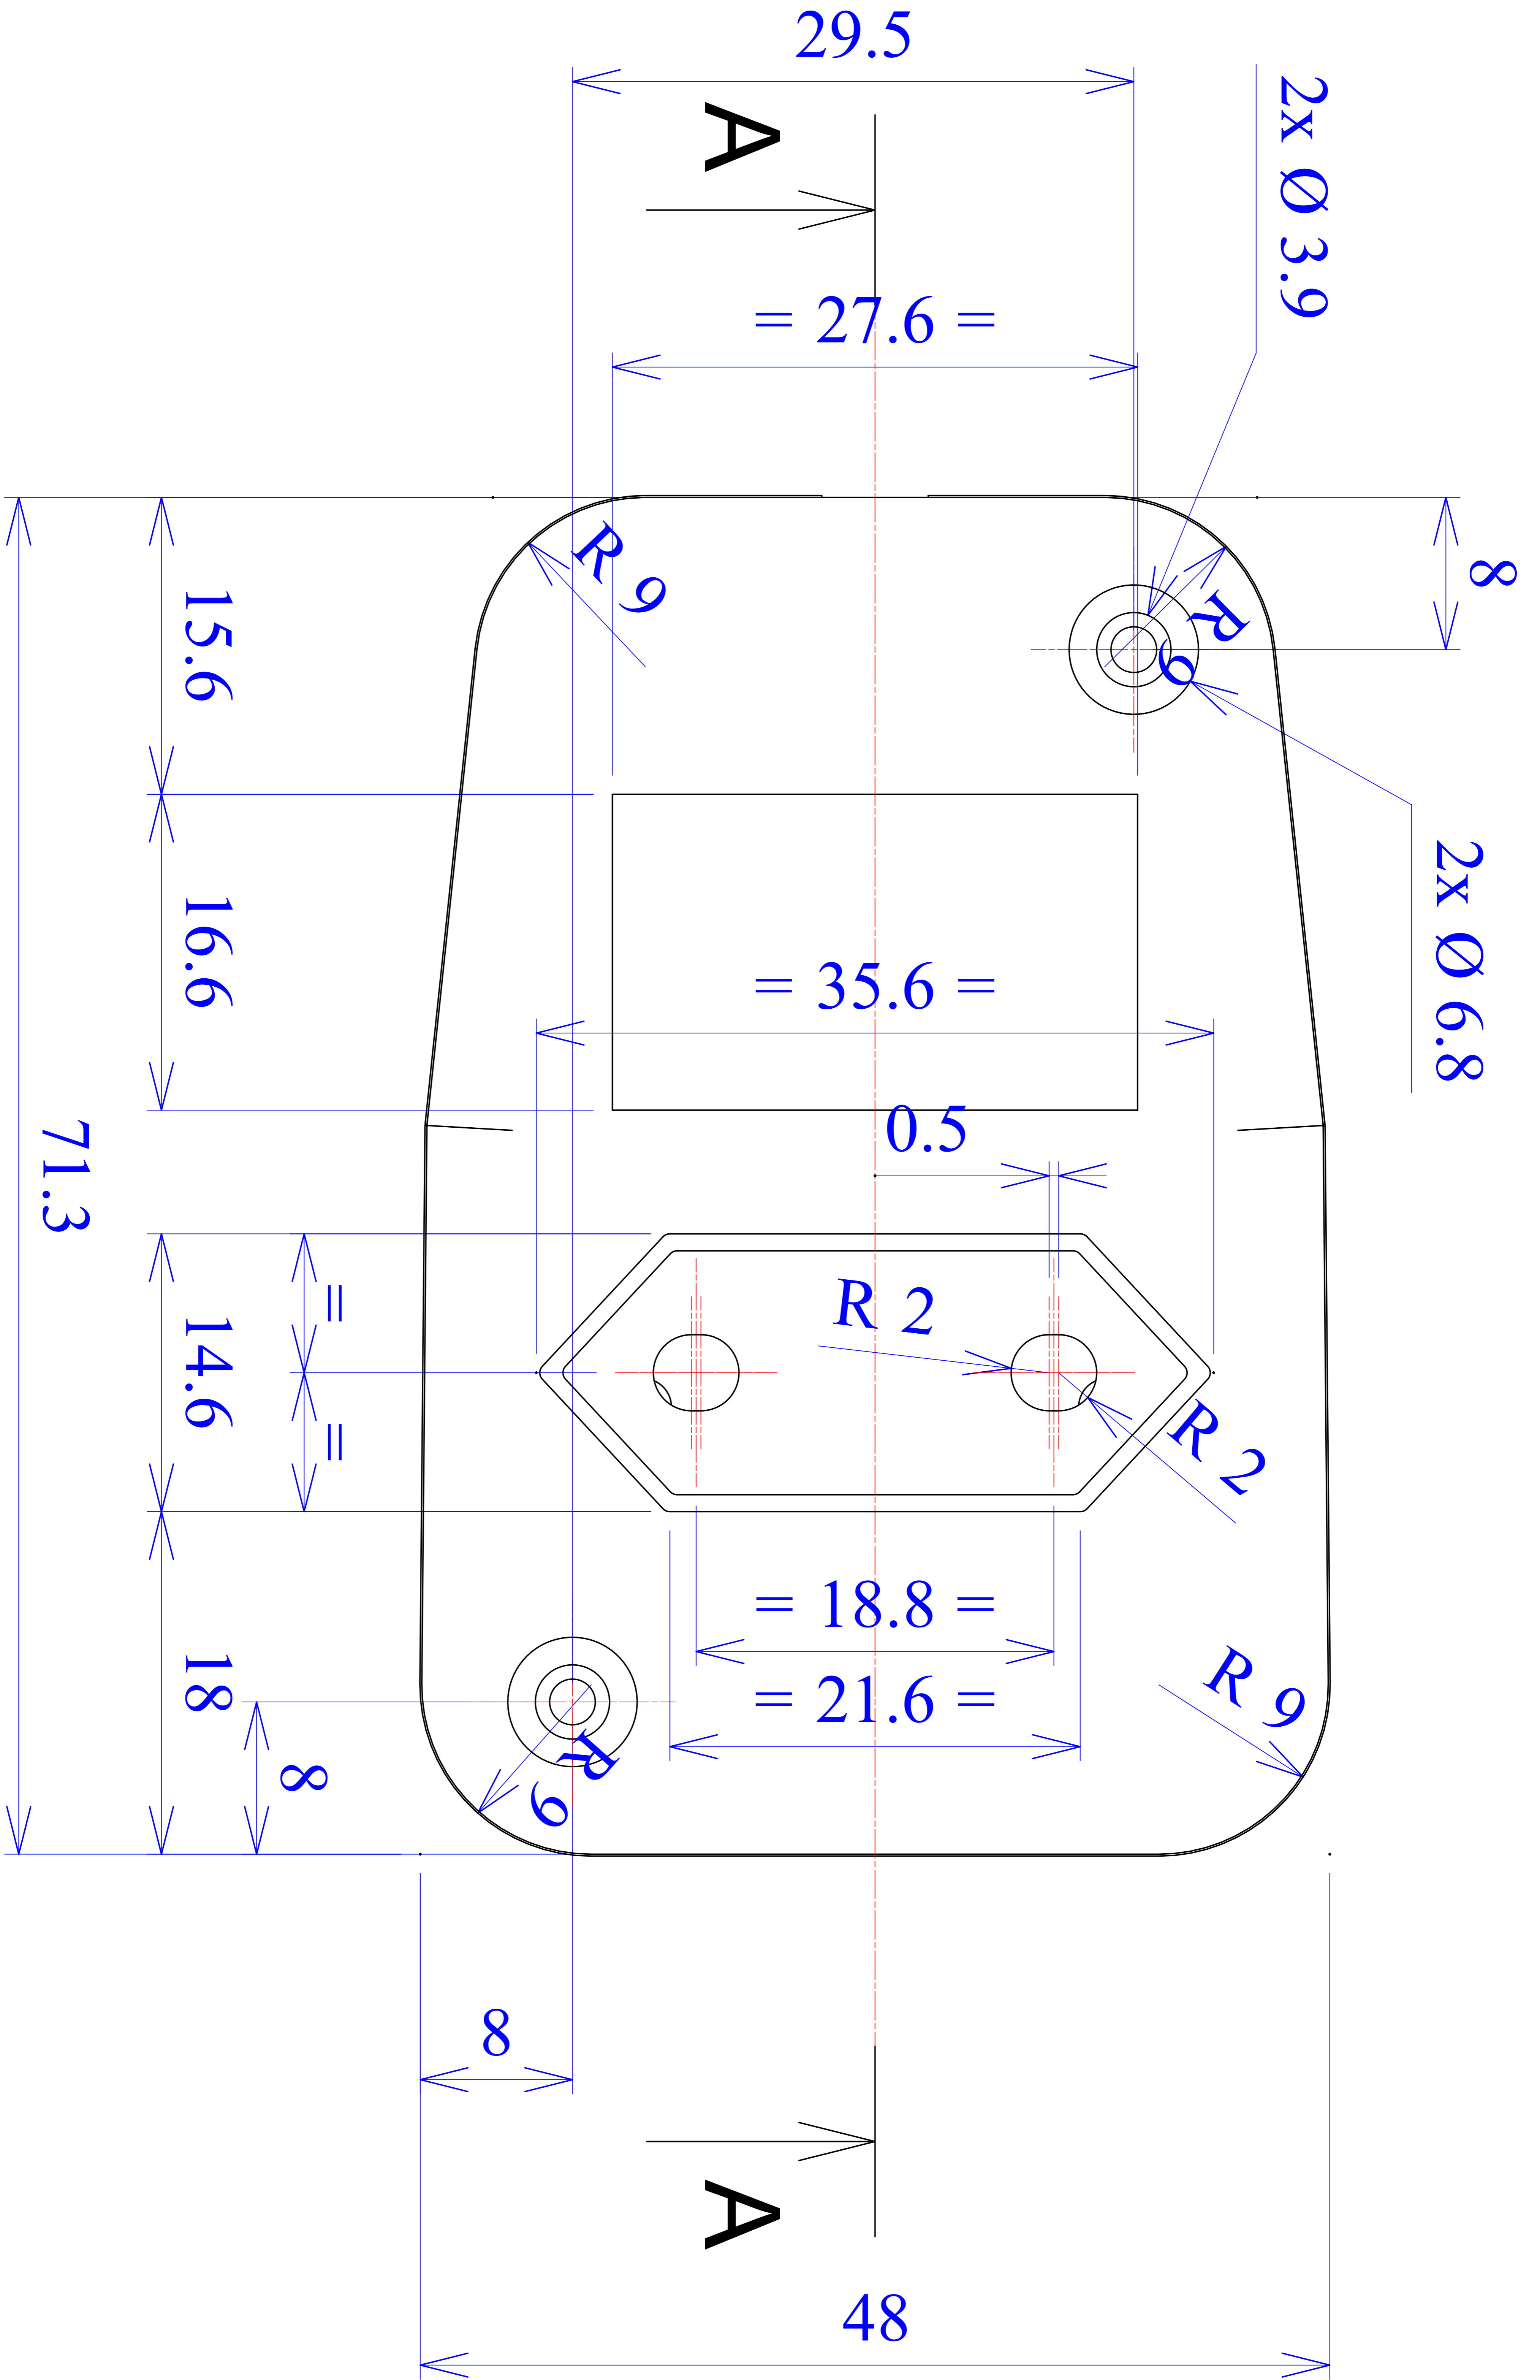

Model produktu

Z - 13A

Format: A4

Materiał: Polystyrene (PS)

KRADEX

Skala: 1:1

Tolerancja: +/- 0.1

ul. Naddnieprzańska 32  
04-205 Warszawa  
Tel: +48 022 613-08-88, Fax: 812-10-68  
www.kradex.com.pl

# C - C

D - D

20.3