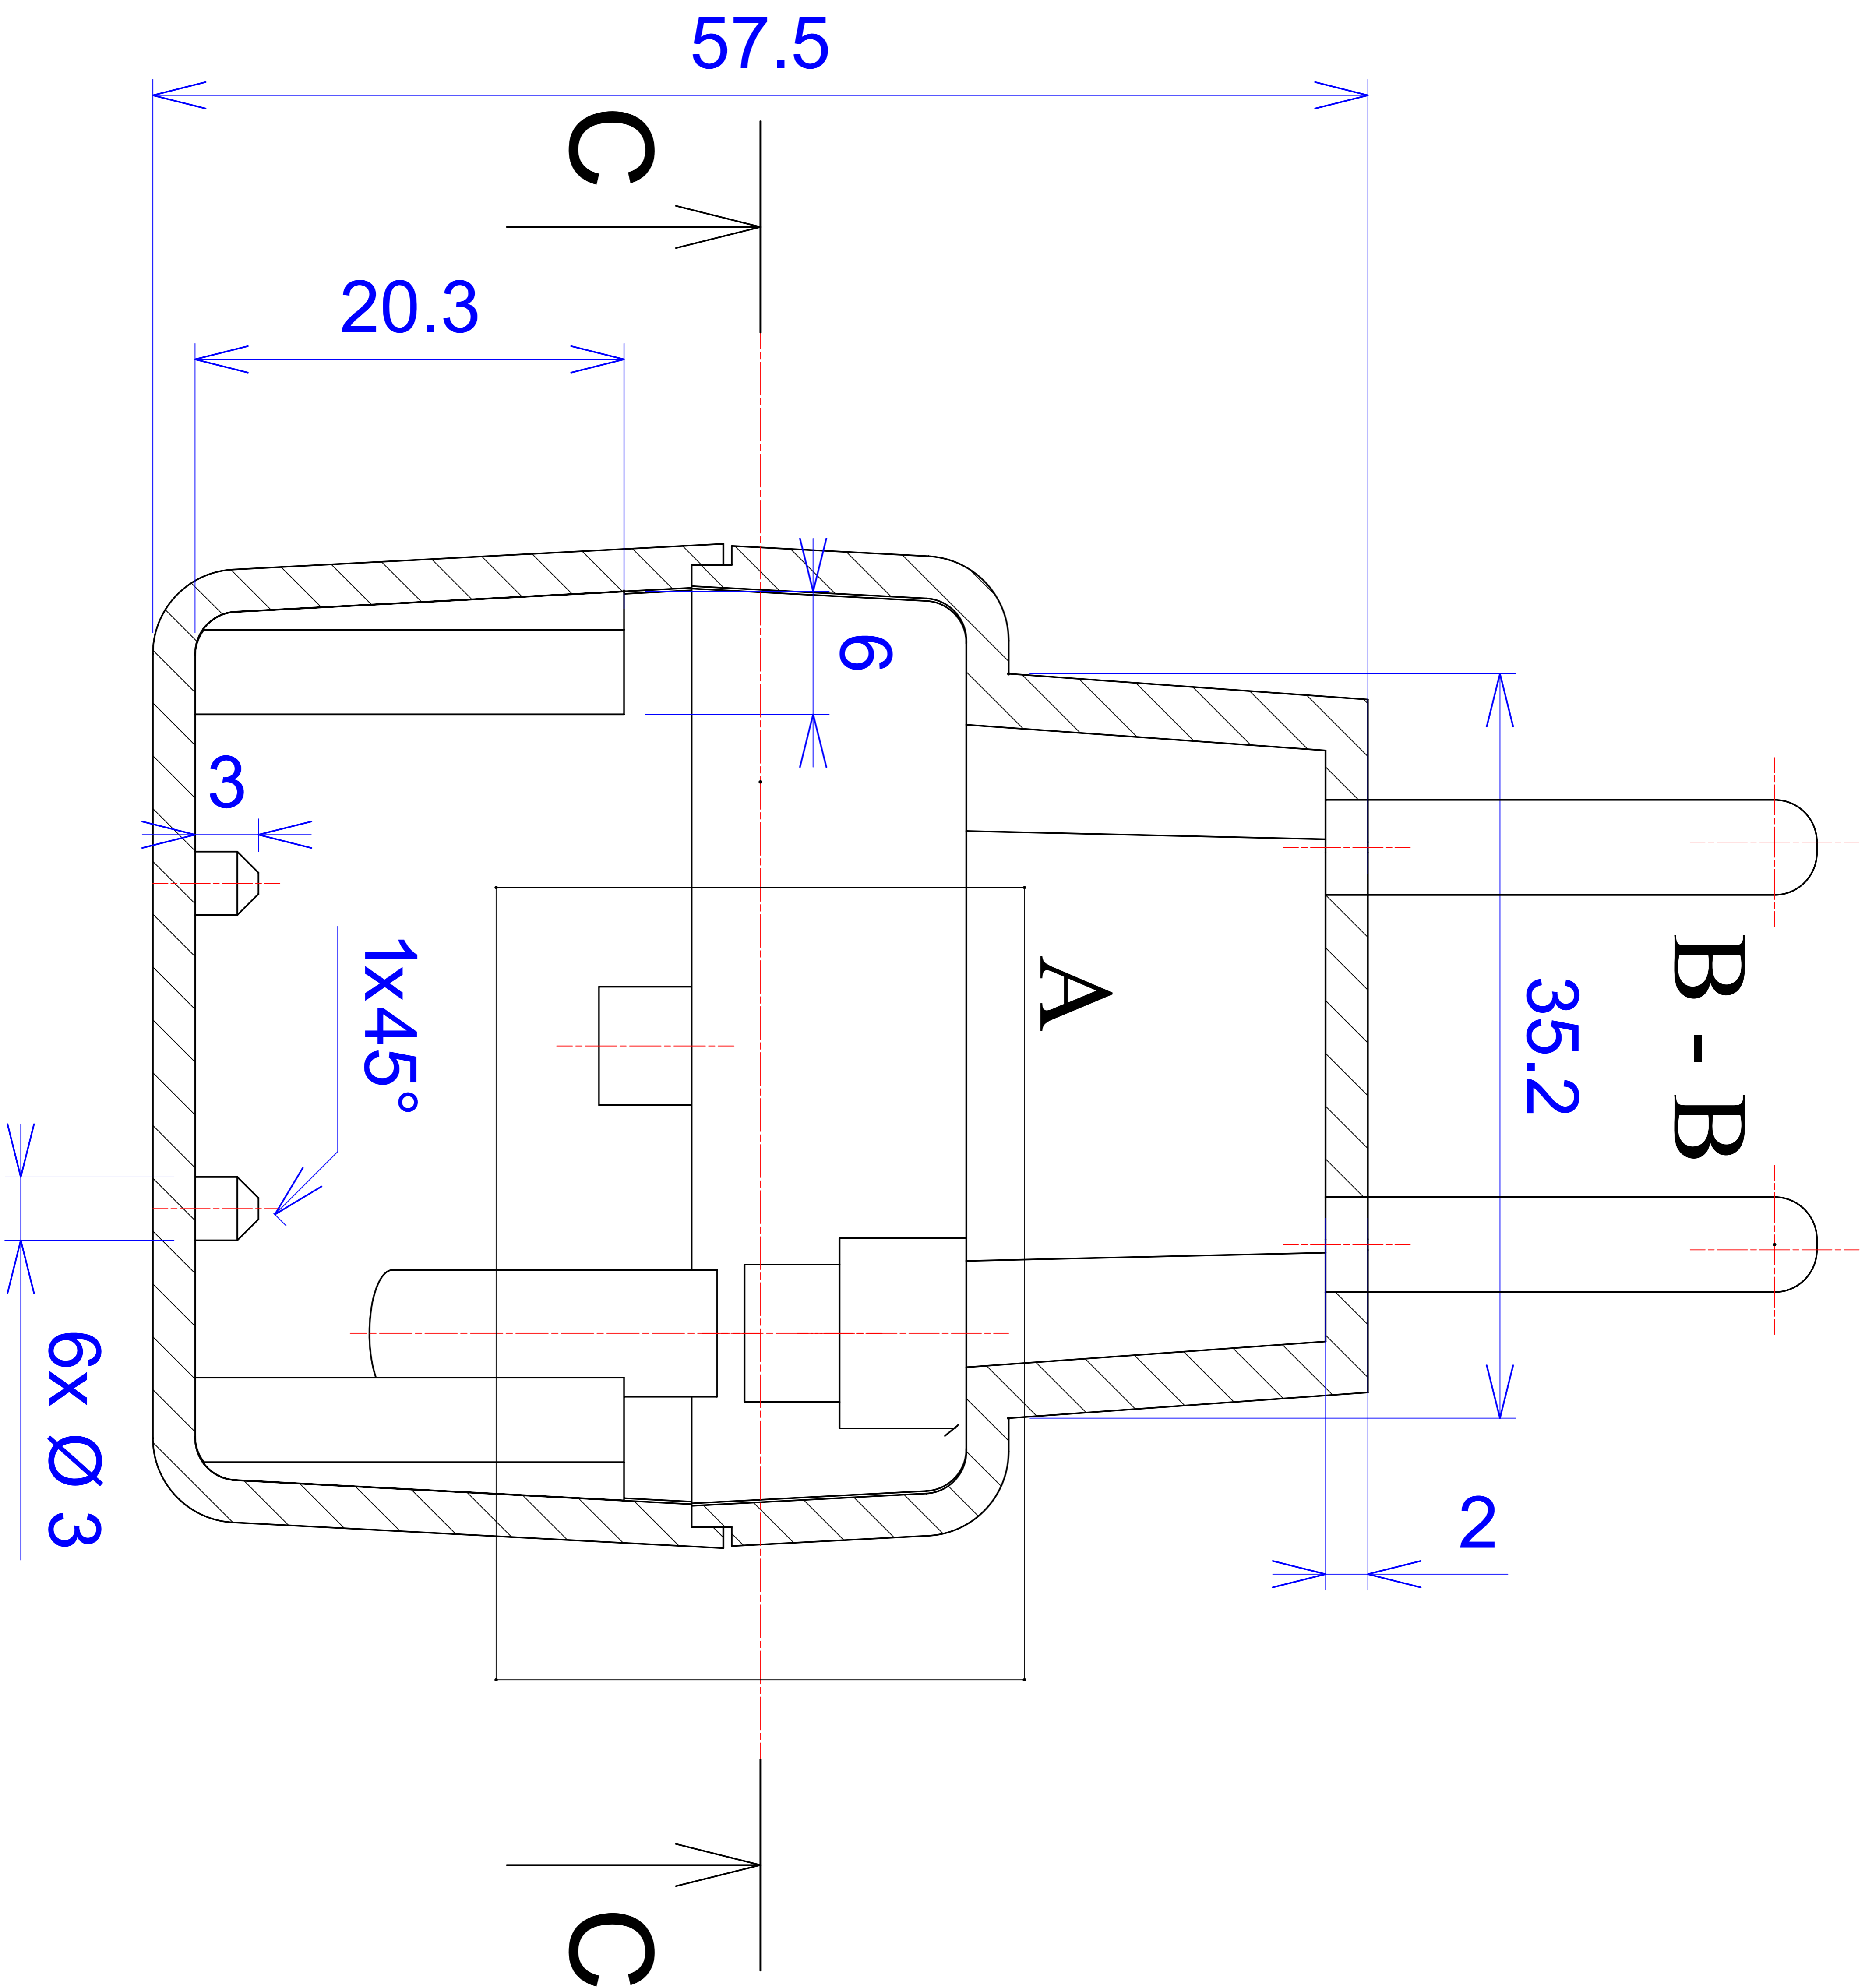

Model produktu

Z - 13A

Format: A4

Materiał: Polystyrene (PS)

KRADEX

Skala: 1:1

Tolerancja: +/- 0.1

ul. Naddnieprzańska 32  
04-205 Warszawa  
Tel: +48 022 613-08-88, Fax: 812-10-68  
www.kradex.com.pl

# C - C

D - D

20.3