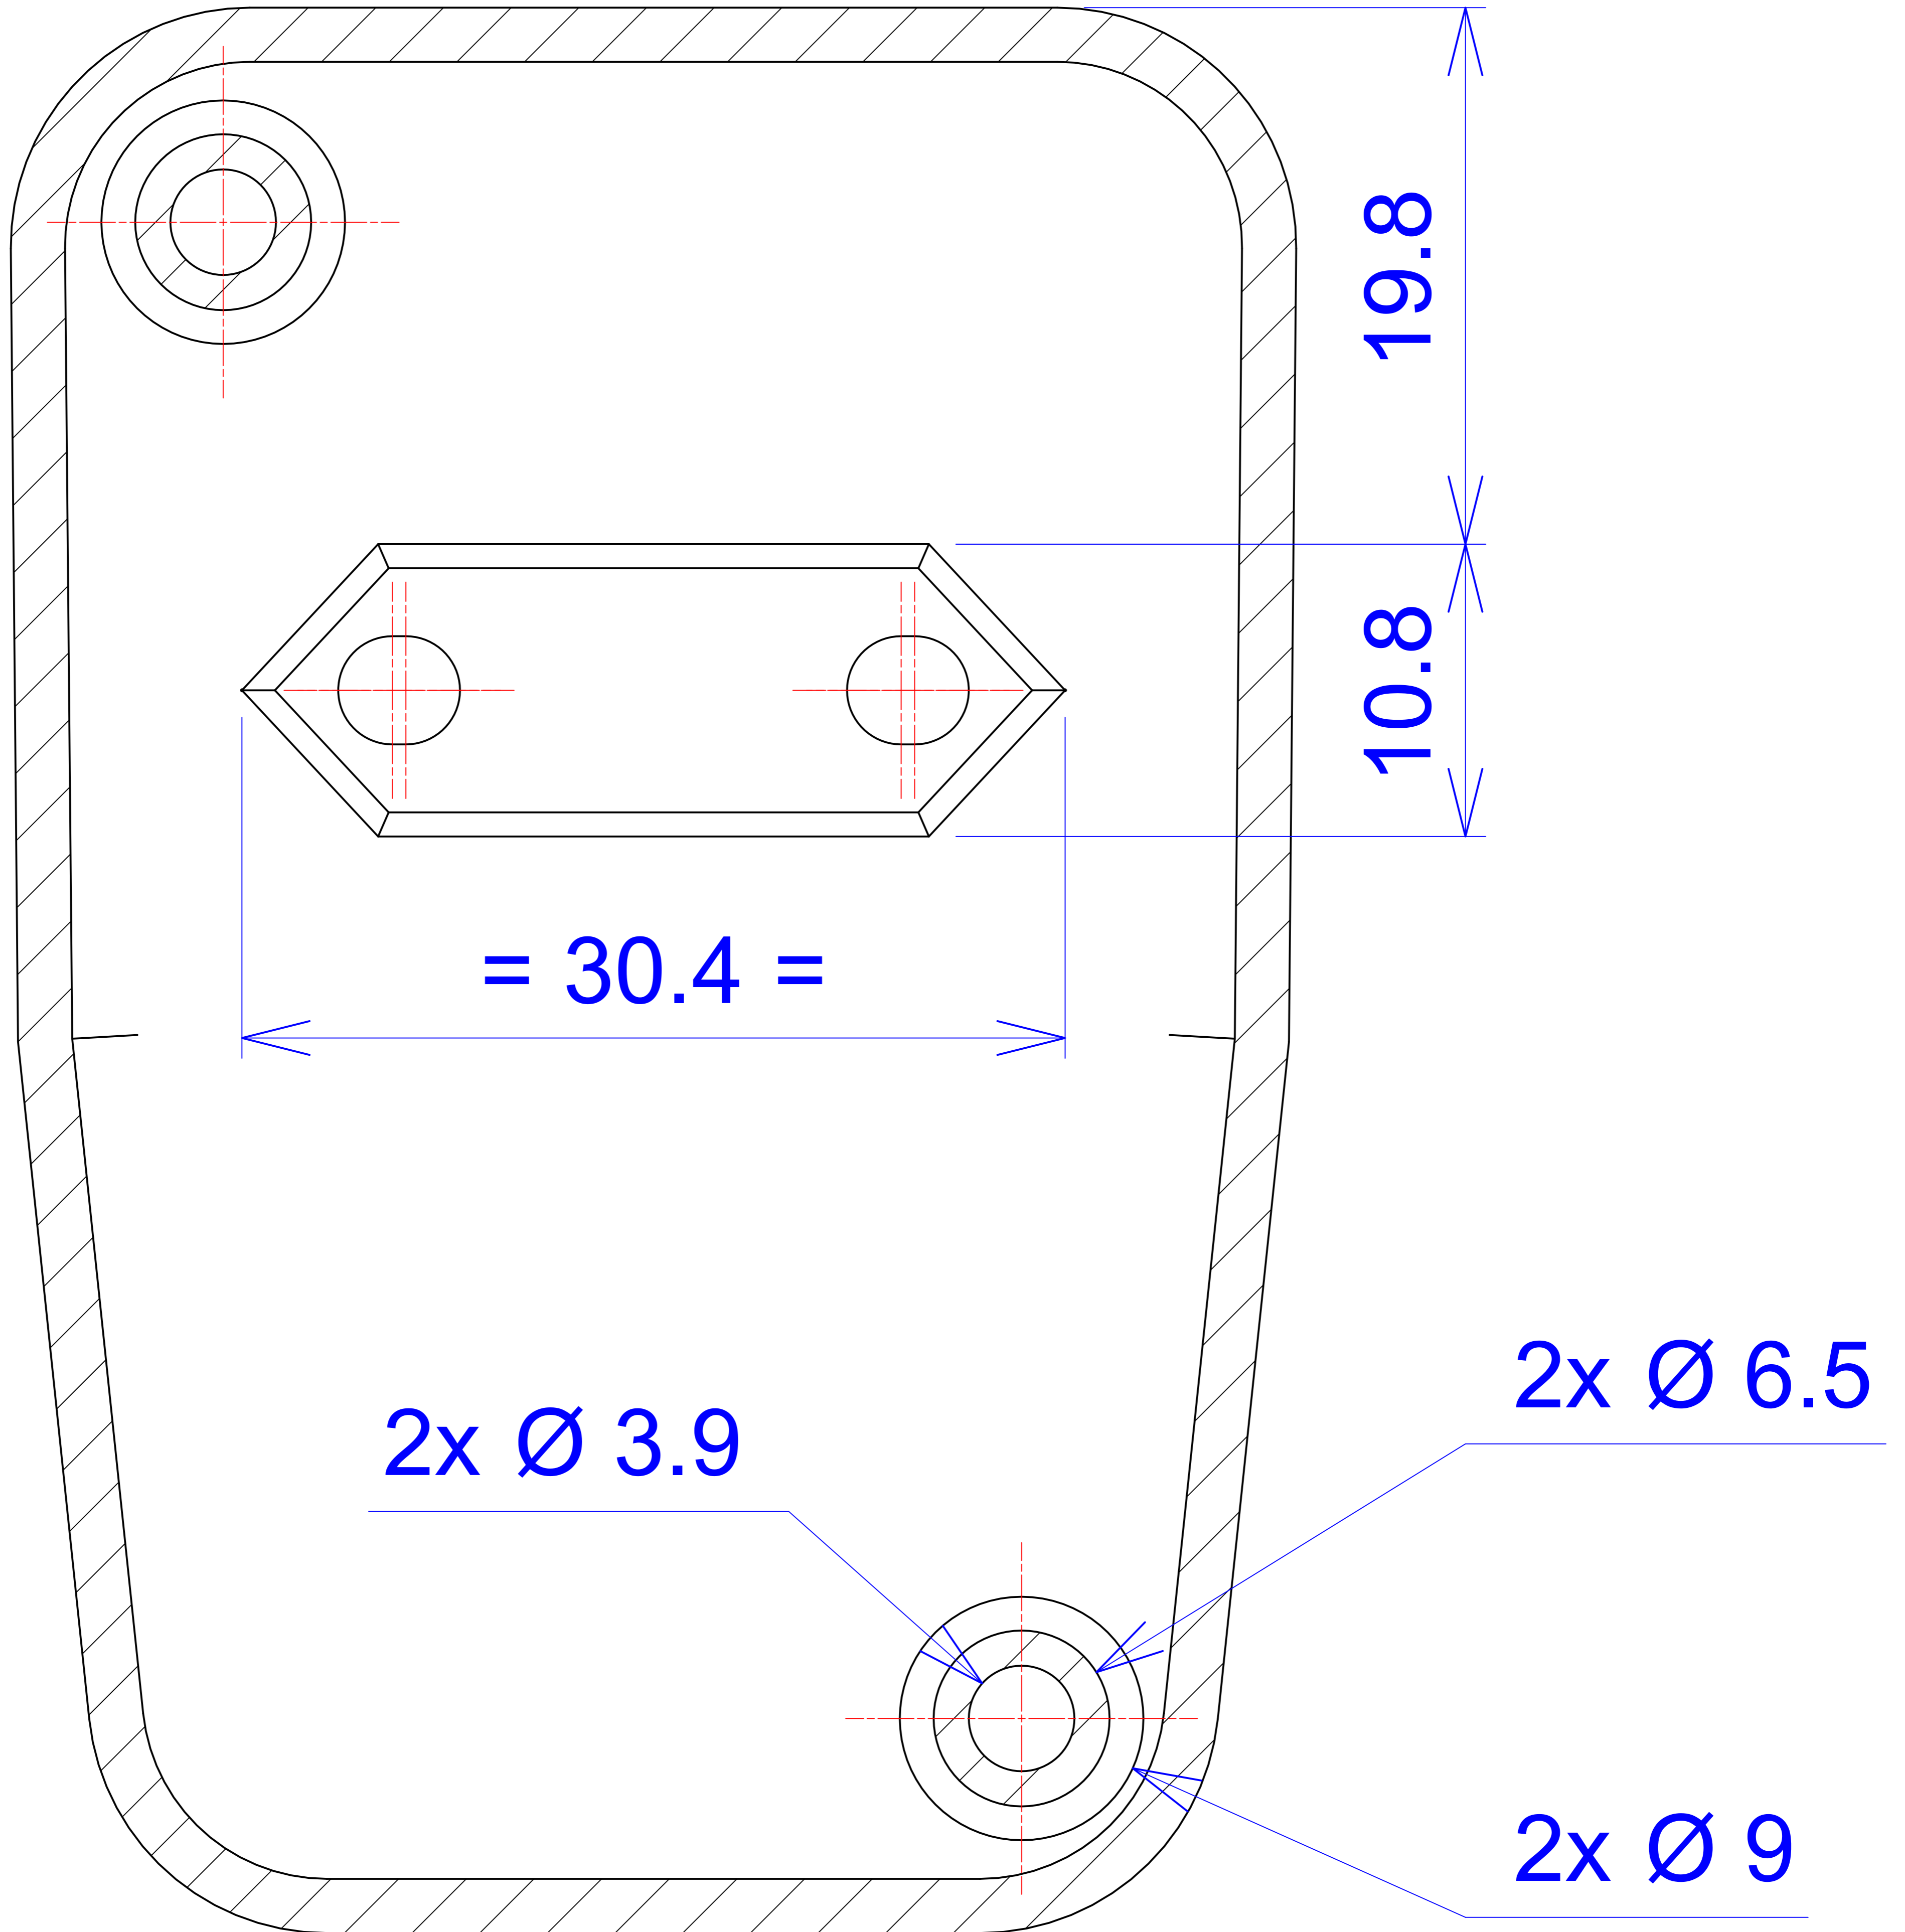

Model produktu

Z - 13A

Format: A4

Materiał: Polystyrene (PS)

KRADEX

Skala: 1:1

Tolerancja: +/- 0.1

ul. Naddnieprzańska 32  
04-205 Warszawa  
Tel: +48 022 613-08-88, Fax: 812-10-68  
www.kradex.com.pl

# C - C

D - D

20.3